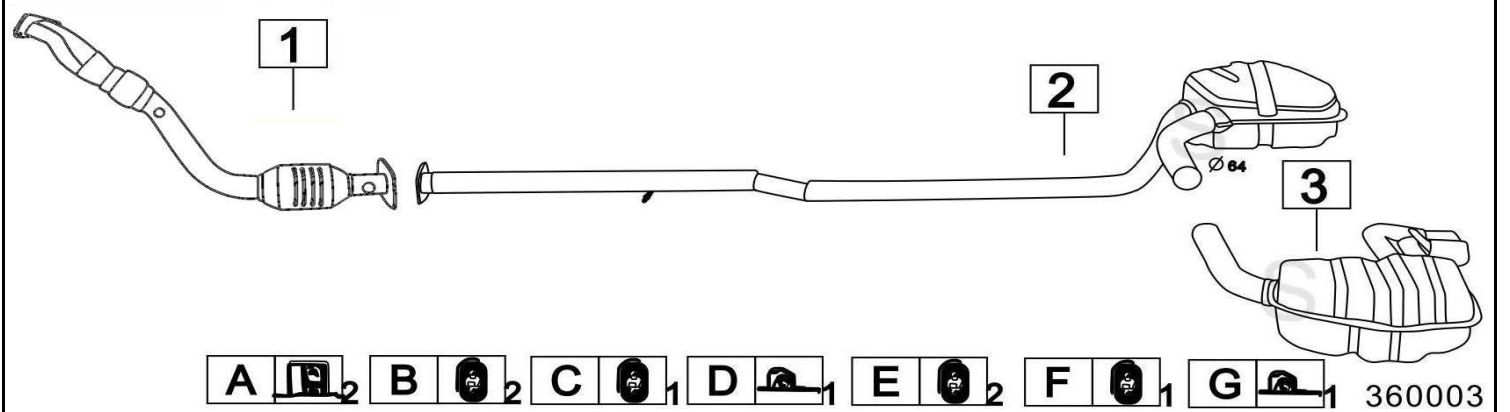

MINI ONE 1400 / 1600 16V 1598cc 66KW 01-

Codice	Descr.	O.E.	NOTE	Cod. Accessori
1	4153412 KAT	18407525272		A 2103939
2	4153407 M P	18307537085		B 2103930
3	4153447 M P	18307537082	dal 04/2004	C 2103938

MINI COOPER 1600 16V 1598cc 85KW 01-

Codice	Descr.	O.E.	NOTE	Cod. Accessori
1	4153412 KAT	18407525272		A 2103939
2	4153406 M C	18301489458-10101485994-18307537083		B 2103930
3	4153437 M P	10101485994-18307537083		C 2103938
4	4153409 G M	18101485994 - 18107526614 - 18307537083		D
5	4153439 G M	18307537083	dal 04/2004	E

MINI COOPER S 1600 16V 1598cc 120-125KW 02-

Codice	Descr.	O.E.	NOTE	Cod. Accessori
1	4153412 KAT	18407539133		A 2103939
2	4153506 M C	18107523566		D 2103938
3	4153507 M P	18101489462		G 2103938

MINI COOPER S 1600 16V 1598cc 128KW 10/06-

Codice	Descr.	O.E.	NOTE	Cod. Accessori
1	4153536 M C	18302755160		A
2	4153537 M P	18302755161		B

MINI ONE 1400 TURBO DIESEL 1364cc 55KW 6/03-

	Codice	Descr.	O.E.	NOTE	Cod. Accessori	
1	4153612	KAT	18307790860		A	2103939
2	4153605	T A	18307790544		B	2103938
3	4153606	M C	18307791250		C	
4	4153607	M P	18307791249		D	