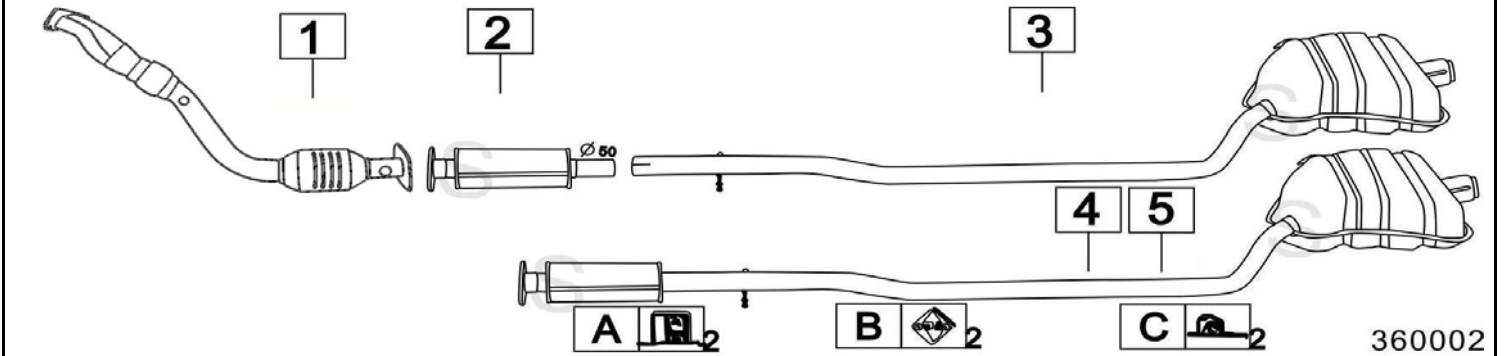

MINI ONE 1400 / 1600 16V 1598cc 66KW 01-

Codice	Descr.	O.E.	NOTE	Cod. Accessori
1	4153412 KAT	18407525272		A 2103939
2	4153407 M P	18307537085		B 2103930
3	4153447 M P	18307537082	dal 04/2004	C 2103938

MINI COOPER 1600 16V 1598cc 85KW 01-

Codice	Descr.	O.E.	NOTE	Cod. Accessori
1	4153412 KAT	18407525272		A 2103939
2	4153406 M C	18301489458-10101485994-18307537083		B 2103930
3	4153437 M P	10101485994-18307537083		C 2103938
4	4153409 G M	18101485994 - 18107526614 - 18307537083		D
5	4153439 G M	18307537083	dal 04/2004	E

MINI COOPER S 1600 16V 1598cc 120-125KW 02-

Codice	Descr.	O.E.	NOTE	Cod. Accessori
1	4153412 KAT	18407539133		A 2103939
2	4153506 M C	18107523566		D 2103938
3	4153507 M P	18101489462		G 2103938

MINI COOPER S 1600 16V 1598cc 128KW 10/06-

Codice	Descr.	O.E.	NOTE	Cod. Accessori
1	4153536 M C	18302755160		A
2	4153537 M P	18302755161		B

MINI ONE 1400 TURBO DIESEL 1364cc 55KW 6/03-

	Codice	Descr.	O.E.	NOTE	Cod. Accessori	
1	4153612	KAT	18307790860		A	2103939
2	4153605	T A	18307790544		B	2103938
3	4153606	M C	18307791250		C	
4	4153607	M P	18307791249		D	