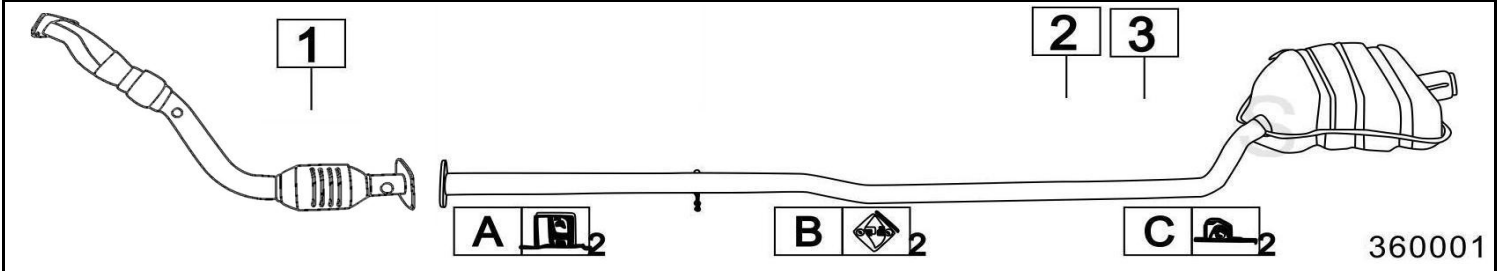

MINI ONE 1400 / 1600 16V 1598cc 66KW 01-

Codice	Descr.	O.E.	NOTE	Cod. Accessori
1	4153412 KAT	18407525272		A 2103939
2	4153407 M P	18307537085		B 2103930
3	4153447 M P	18307537082	dal 04/2004	C 2103938

MINI COOPER 1600 16V 1598cc 85KW 01-

Codice	Descr.	O.E.	NOTE	Cod. Accessori
1	4153412 KAT	18407525272		A 2103939
2	4153406 M C	18301489458-10101485994-18307537083		B 2103930
3	4153437 M P	10101485994-18307537083		C 2103938
4	4153409 G M	18101485994 - 18107526614 - 18307537083		D
5	4153439 G M	18307537083	dal 04/2004	E