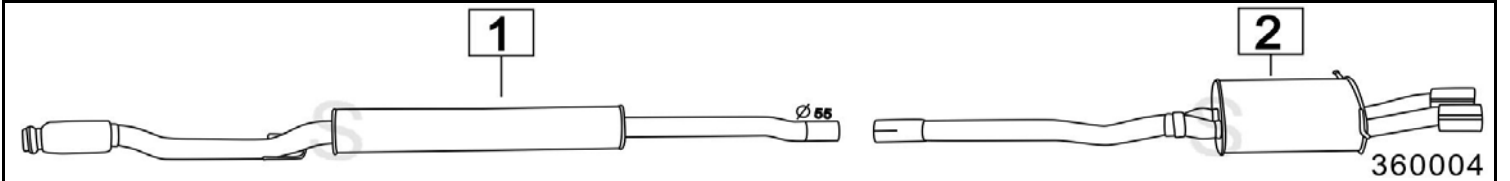

MINI COOPER S 1600 16V 1598cc 128KW 10/06-

Codice	Descr.	O.E.	NOTE	Cod. Accessori
1	4153536 M C	18302755160		A
2	4153537 M P	18302755161		B