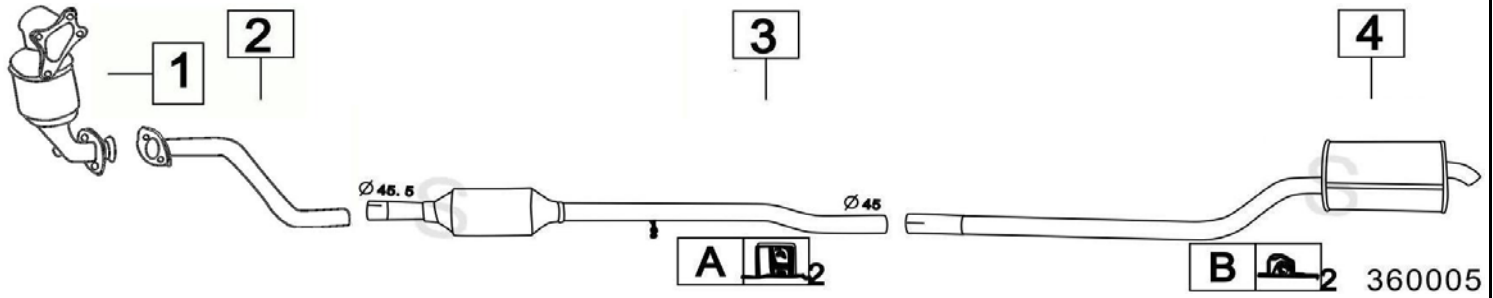

MINI ONE 1400 TURBO DIESEL 1364cc 55KW 6/03-

	Codice	Descr.	O.E.	NOTE	Cod. Accessori	
1	4153612	KAT	18307790860		A	2103939
2	4153605	T A	18307790544		B	2103938
3	4153606	M C	18307791250		C	
4	4153607	M P	18307791249		D