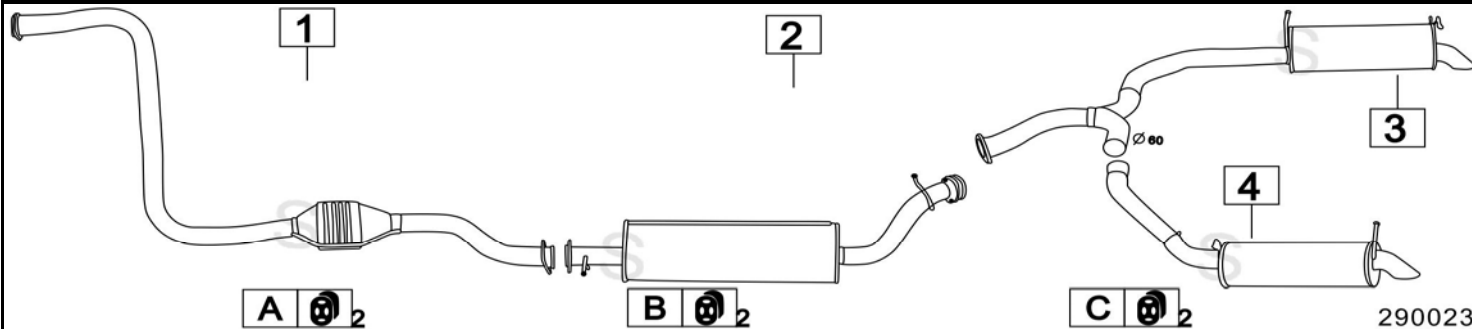

LAND ROVER RANGE ROVER 2500 TURBO DIESEL CATALIZZ. 2497cc 100KW 96-

	Codice	Descr.	O.E.	NOTE	Cod. Accessori
1	5509012	KAT	ESR2521		A 2123912
2	5349006	M C	ESR3194		B 2123912
3	5349087	M P D	WDV100270		C 2123912
4	5349097	M P S	WDV100260		D