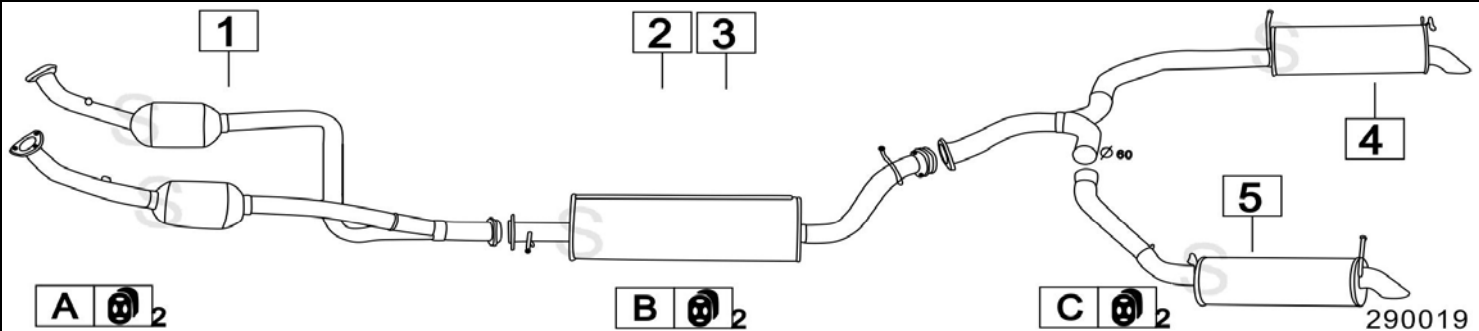

LAND ROVER RANGE ROVER 4000 / 4600 3950-4554cc 139-165KW 9/94-

	Codice	Descr.	O.E.	NOTE	Cod. Accessori
1	5509912	KAT	ESR4095		A 2123912
2	5349906	M C	ESR3195		B 2123912
3	5349906	M C	WCE104310	dal 09/1998	C 2123912
4	5349087	M P D	WDV100270		D
5	5349097	M P S	WDV100260		E