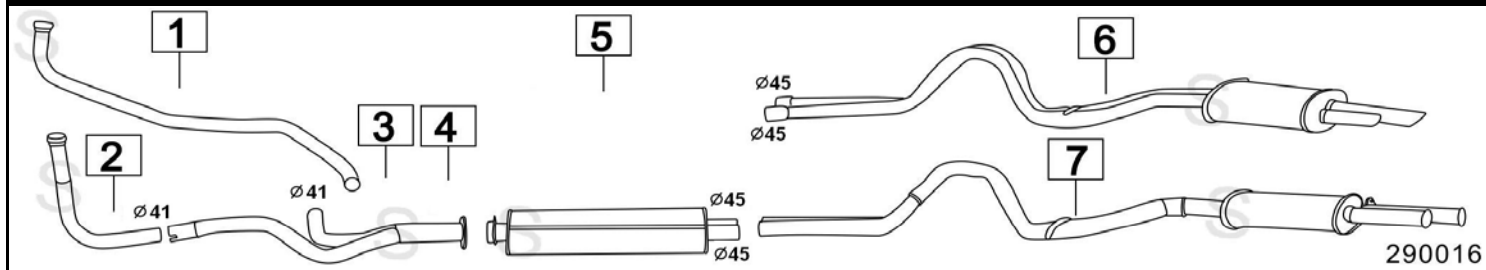

LAND ROVER RANGE ROVER 3500i V8 BENZINA 3528cc 93KW 77- 10/85

	Codice	Descr.	O.E.	NOTE	Cod. Accessori
1	5347880	T C D	GEX1764-NRC4220		A
2	5347890	T C S	GEX1763-NRC4219		B
3	5347803	T A	GEX1762-NRC4218	fino al 1982	C
4	5347833	T A	NRC7184	dal 1982	D
5	5342706	M C	GEX3740-NRC1973		E
6	5342707	M P	GEX3766-NRC4563	fino al 1982	F
7	5342807	M P	NRC7185	dal 1982	G