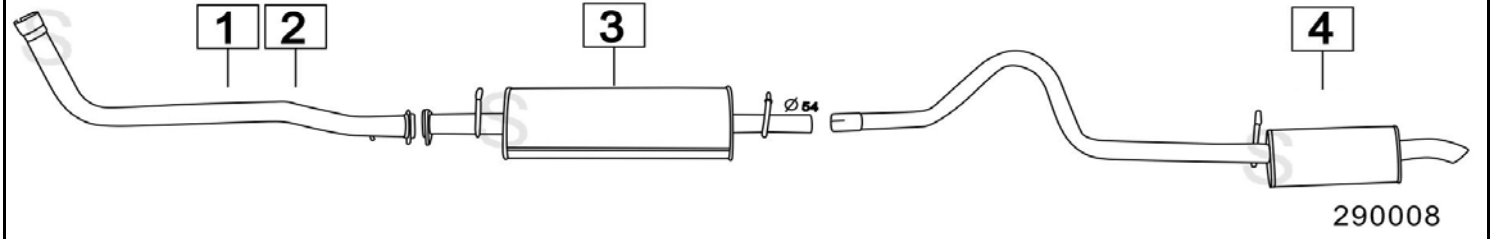

DISCOVERY 2.5 TDi TURBO DIESEL 10/92- 94

290008

	Codice	Descr.	O.E.	NOTE	Cod. Accessori
1	5344400	T C	ESR2818	dal 12/1993	A
2	5504730	T C	ESR237	fino al 11/1993	B
3	5344406	M C	ESR1699-ESR238		C
4	5344407	M P	ESR1699-ESR238		D