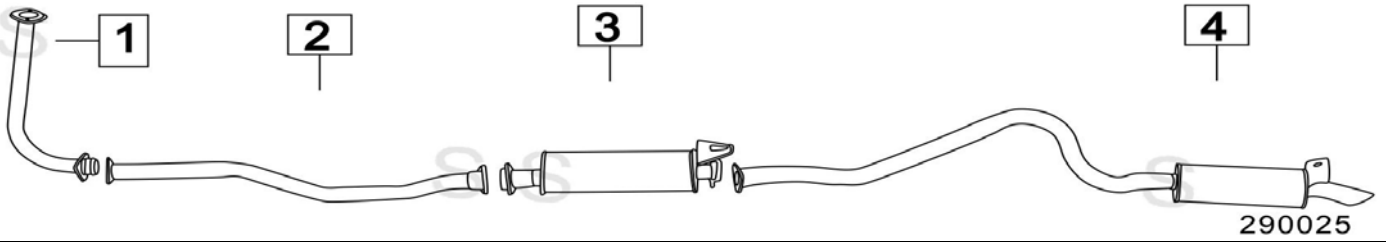

LAND ROVER 90 DIESEL 84- 86

	Codice	Descr.	O.E.	NOTE	Cod. Accessori
1	5505800	T C	NRC9137		A
2	5505805	T I	NRC6436		B
3	5505806	M C	NRC8888		C
4	5505807	M P	NRC8889		D