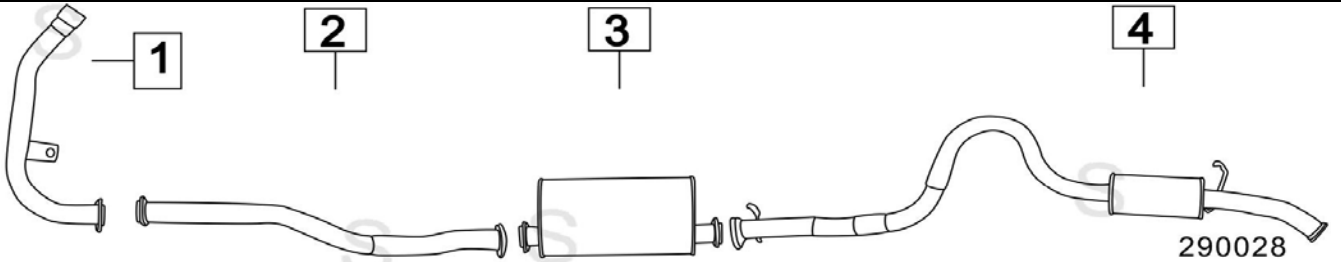

LAND ROVER 90 TURBO DIESEL 10/86- 90

	Codice	Descr.	O.E.	NOTE	Cod. Accessori
1	5505000	T C	NTC4426		A
2	5505005	T I	NTC4221		B
3	5505006	M C	NTC1665		C
4	5505007	M P	NTC1802		D