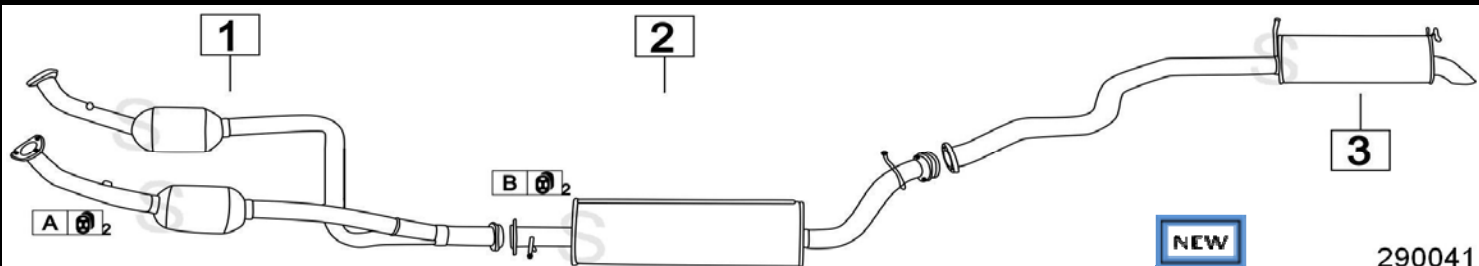

LAND ROVER RANGE ROVER 4000 / 4600 3950-4554cc 139-165KW 96-

	Codice	Descr.	O.E.	NOTE	Cod. Accessori
1	5509912	KAT	ESR4095		A 2123912
2	5349906	M C	WCE104310		B 2123912
3	5519607	M P	ESR4126		C 2123912