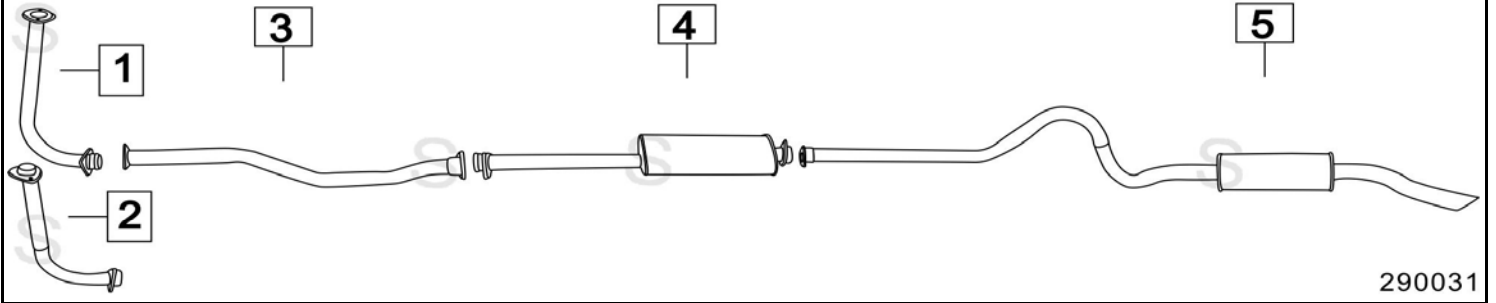

LAND ROVER 110 DIESEL 83- 8/86

290031

	Codice	Descr.	O.E.	NOTE	Cod. Accessori
1	5505800	T C	NRC9137	per 2500	A
2	5500800	T C	NRC8966	per 2250	B
3	5505805	T I	NRC6436		C
4	5500806	M C	NRC6433		D
5	5500807	M P	NRC7842		E