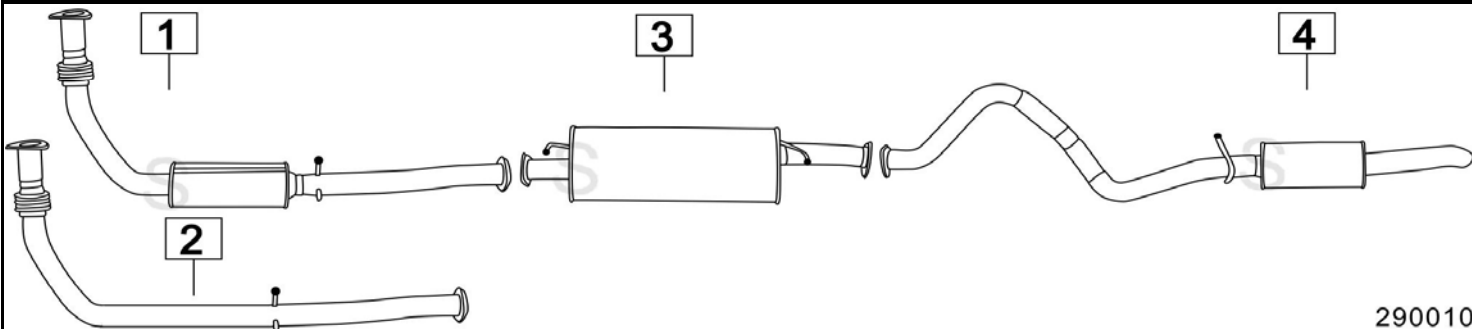

LAND ROVER DISCOVERY 2500 TURBO DIESEL 2495cc 102KW 09/98-

290010

	Codice	Descr.	O.E.	NOTE	Cod. Accessori
1	5344600	T C	WCD106210		A
2	5500612	KAT	WCD000500	dal 01/2002	B
3	5344606	M C	WDE100590		C
4	5344607	M P	WDE100660		D