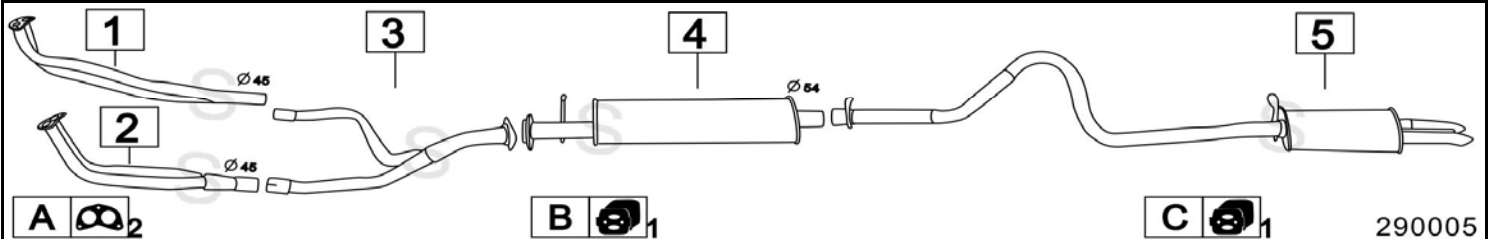

LAND ROVER DISCOVERY 3500 V8 9/90- 92

	Codice	Descr.	O.E.	NOTE	Cod. Accessori
1	5509280	T C D			A 2210903
2	5509290	T C S	ESR225		B
3	5509203	T A	ESR225		C
4	5509206	M C	ESR230		D
5	5509207	M P	ESR230		E