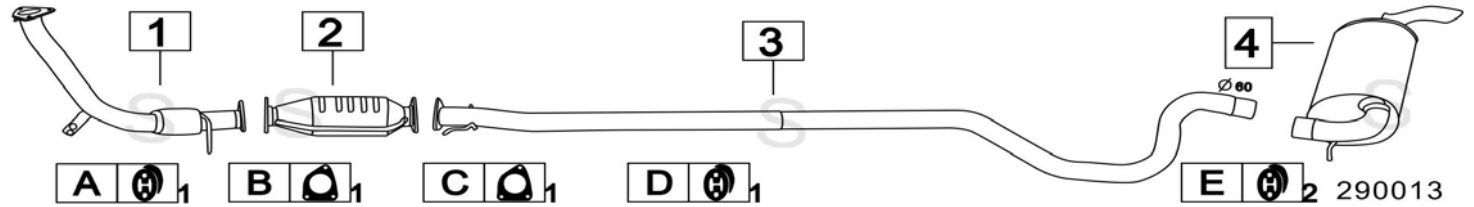

LAND ROVER FREELANDER 2000 TURBO DIESEL 1994cc 72KW 10/97-

	Codice	Descr.	O.E.	NOTE	Cod. Accessori
1	5344300	T C	WCD105220		A 2793905
2	5504812	KAT	WAG103640		BC 2450908
3	5344303	T A	WCE104230		DE 2793905
4	5344307	M P	ESR4074		DE 2793905