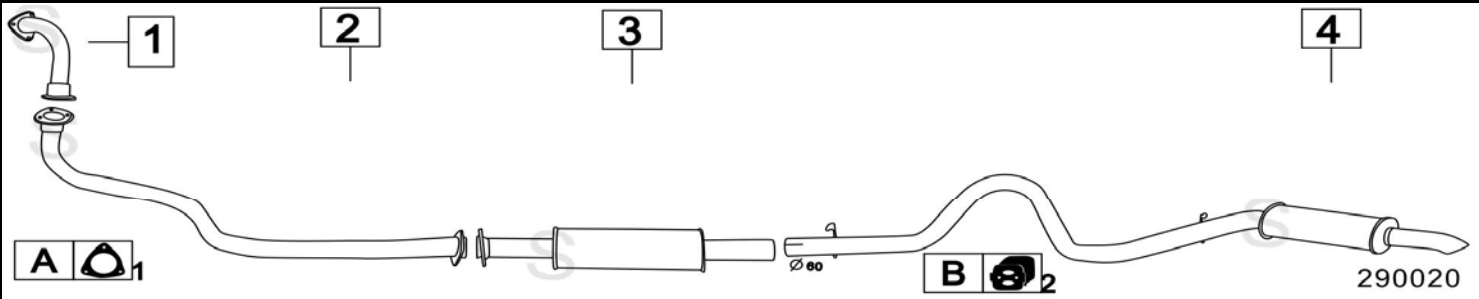

LAND ROVER RANGE ROVER 2400 TURBO DIESEL 86- 90

	Codice	Descr.	O.E.	NOTE	Cod. Accessori
1	5509800	T C	NTC1481		A 2330910
2	5509830	T C	NTC1483		B
3	5349806	M C	NTC1484		C
4	5349807	M P	NTC2960-NTC2961		D