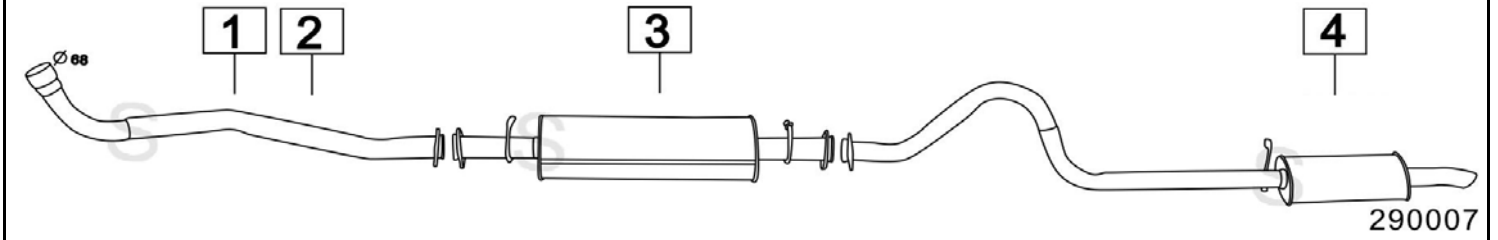

LAND ROVER DISCOVERY 2500 TURBO DIESEL 2495cc 83KW 89- 9/92

290007

	Codice	Descr.	O.E.	NOTE	Cod. Accessori
1	5504700	T C	NTC6754		A
2	5504730	T C	ESR237	dal 09/1990	B
3	5504706	M C	NTC6791		C
4	5504707	M P	NTC7119		D