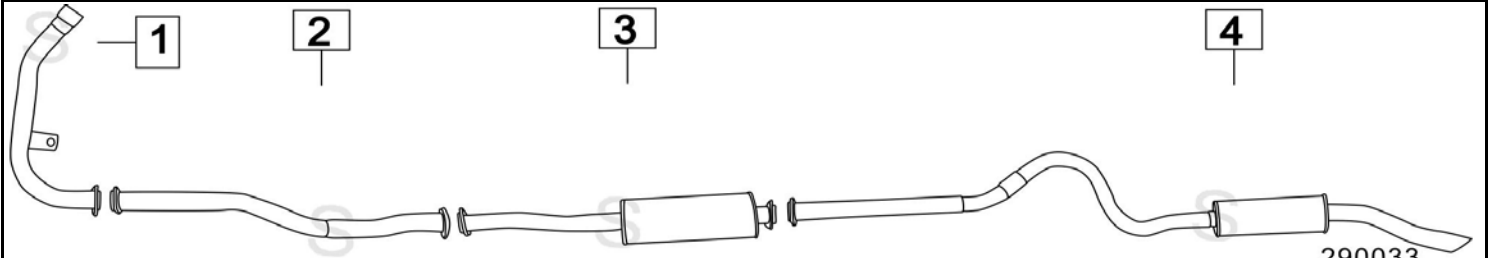

LAND ROVER 110 TURBO DIESEL 10/86- 90

290033

	Codice	Descr.	O.E.	NOTE	Cod. Accessori
1	5505000	T C	NTC4426		A
2	5505005	T I	NTC4221		B
3	5500006	M C	NTC1666		C
4	5500007	M P	NTC2832		D