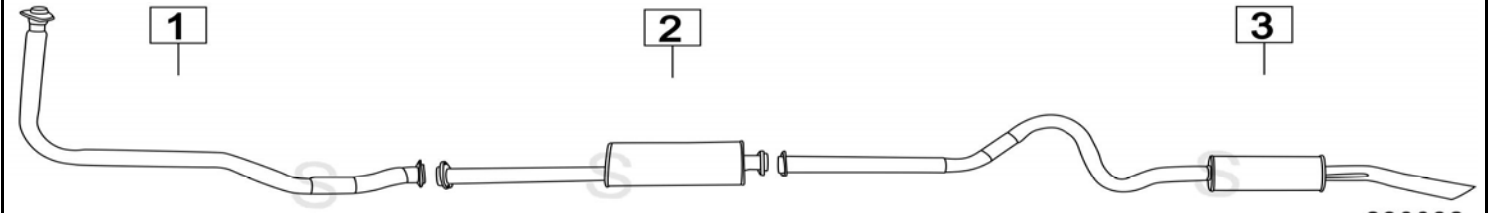

LAND ROVER 110 DIESEL 8/86- 92

290032

	Codice	Descr.	O.E.	NOTE	Cod. Accessori
1	5500300	T C	NTC1793K		A
2	5500306	M C	NTC4614		B
3	5500307	M P	NTC1800K		C