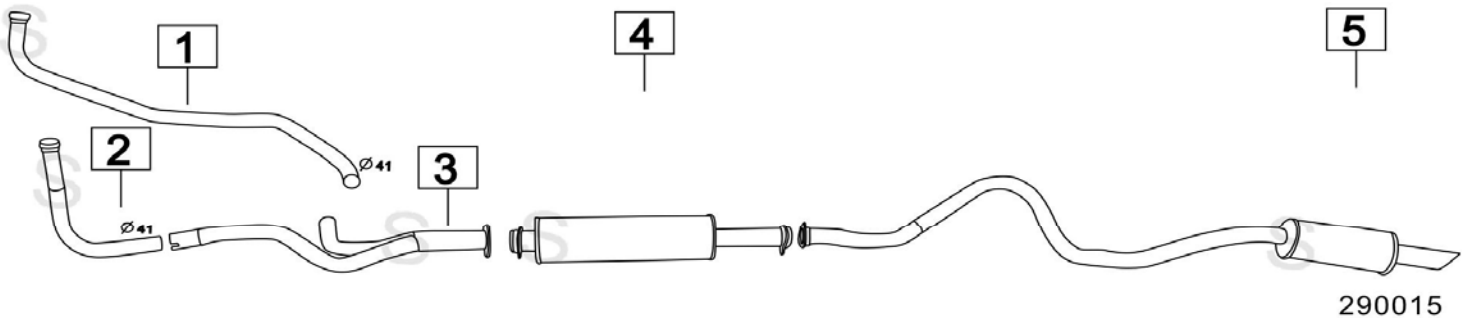

LAND ROVER RANGE ROVER 3500i V8 BENZINA 70- 76

	Codice	Descr.	O.E.	NOTE	Cod. Accessori
1	5347880	T C D	GEX1764-NRC4220		A
2	5347890	T C S	GEX1763-NRC4219		B
3	5347803	T A	GEX1762-NRC4218		C
4	5347806	M C	594973		D
5	5347807	M P	594779		E