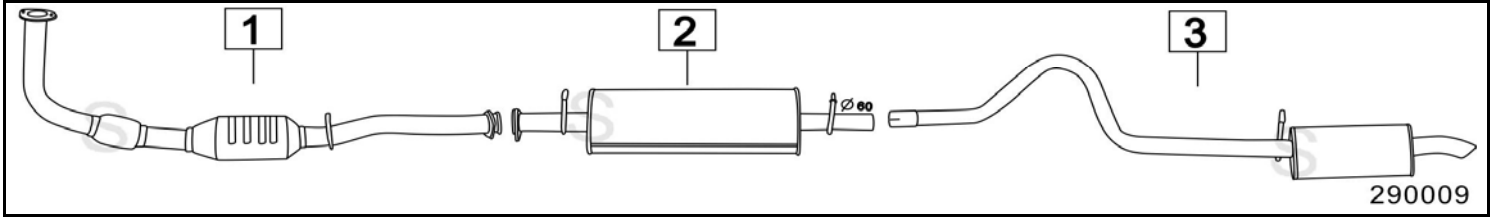

LAND ROVER DISCOVERY 2500 TDI TURBO DIESEL KATALIZZ. 2495cc 82KW 94-

290009

	Codice	Descr.	O.E.	NOTE	Cod. Accessori
1	5504912	KAT	ESR3495		A
2	5344906	M C	ESR2391		B
3	5344907	M P	ESR2391		C