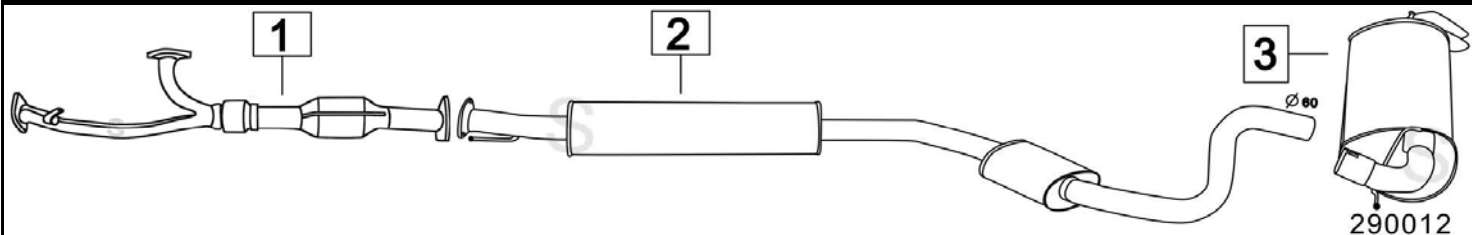

LAND ROVER FREELANDER 2500 V6 2497cc 130KW 11/00-

290012

	Codice	Descr.	O.E.	NOTE	Cod. Accessori
1	5344512	KAT	WCJ000340		A
2	5344509	G M	WCE000500		B
3	5344507	M P	WCG500020		C