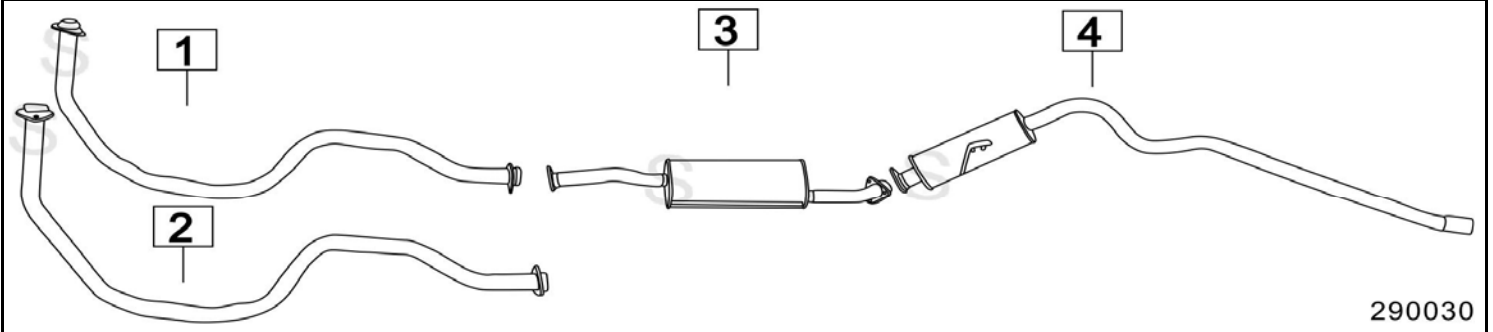

LAND ROVER 109 **74- 86**

	Codice	Descr.	O.E.	NOTE	Cod. Accessori
1	5500700	T C	GEX1372	per Benzina	A
2	5505700	T C	624196-GEX1681	per Diesel	B
3	5500406	M C	90624269		C
4	5500407	M P	624268		D