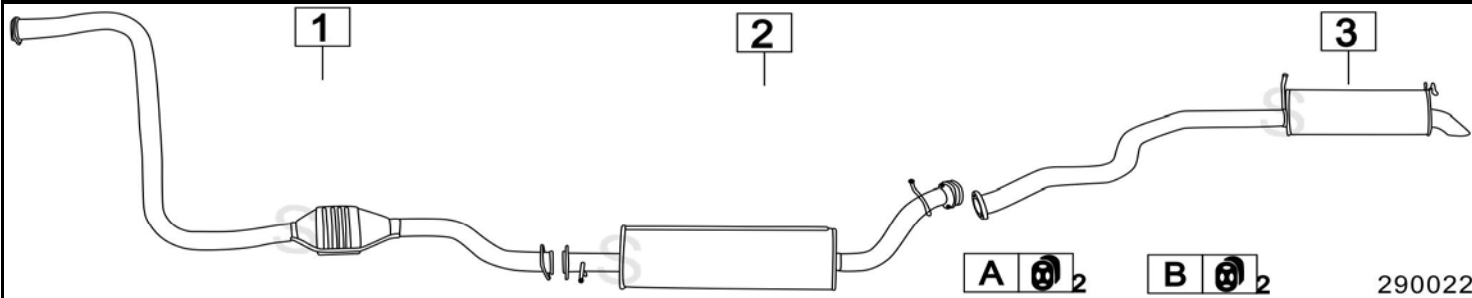

LAND ROVER RANGE ROVER 2500 TURBO DIESEL CATALIZZ. 2497cc 100KW 9/94-

	Codice	Descr.	O.E.	NOTE	Cod. Accessori
1	5509012	KAT	ESR2521		A 2123912
2	5349006	M C	ESR3194		B 2123912
3	5349007	M P	ESR3196		C