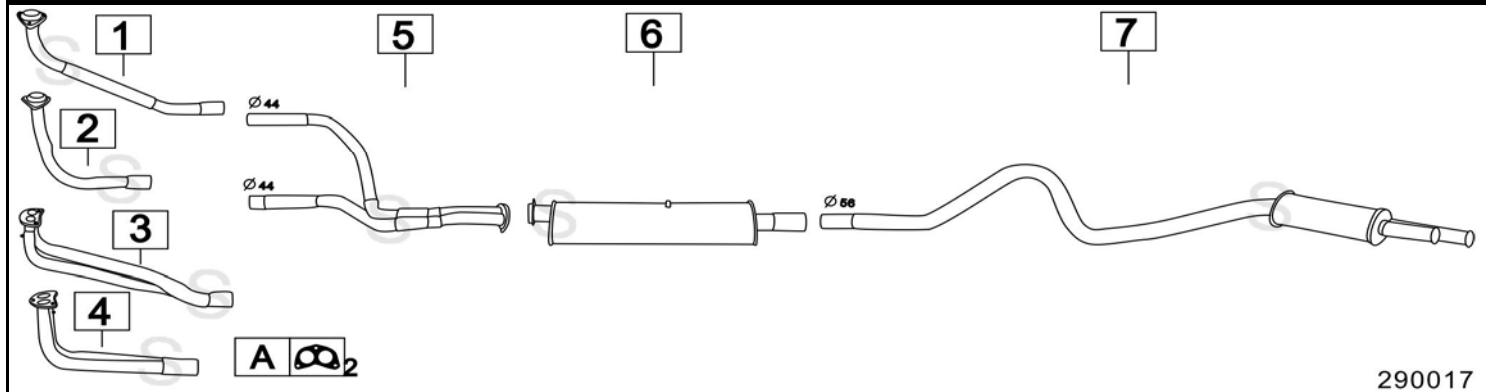

LAND ROVER RANGE ROVER 35000 V8 85- 10/89

	Codice	Descr.	O.E.	NOTE	Cod. Accessori
1	5508780	T C D	NTC2802	a Carburatori	A
2	5508790	T C S	NTC3226	a Carburatori	B
3	5509780	T C D	NTC1864	Iniezione	C
4	5509790	T C S	NTC1863	Iniezione	D
5	5509703	T A	NTC4061		E
6	5349706	M C	NTC1322		F
7	5349707	M P	NRC9836		G