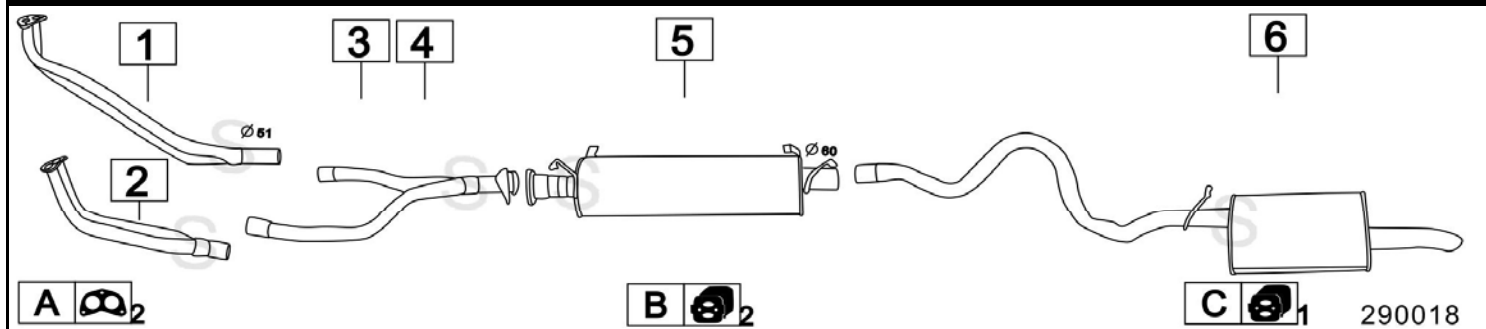

LAND ROVER RANGE ROVER 3900i 10/89-

	Codice	Descr.	O.E.	NOTE	Cod. Accessori
1	5509480	T C D	NTC7320		A 2210903
2	5509490	T C S	NTC7320-NTC7321		B
3	5509403	T A	NTC7321	cambio manuale	C
4	5509433	T A	NTC7320	cambio automatico	D
5	5349406	M C	NTC7540-ESR560-ESR1053		E
6	5349407	M P	NTC7541-ESR560-ESR1053		F