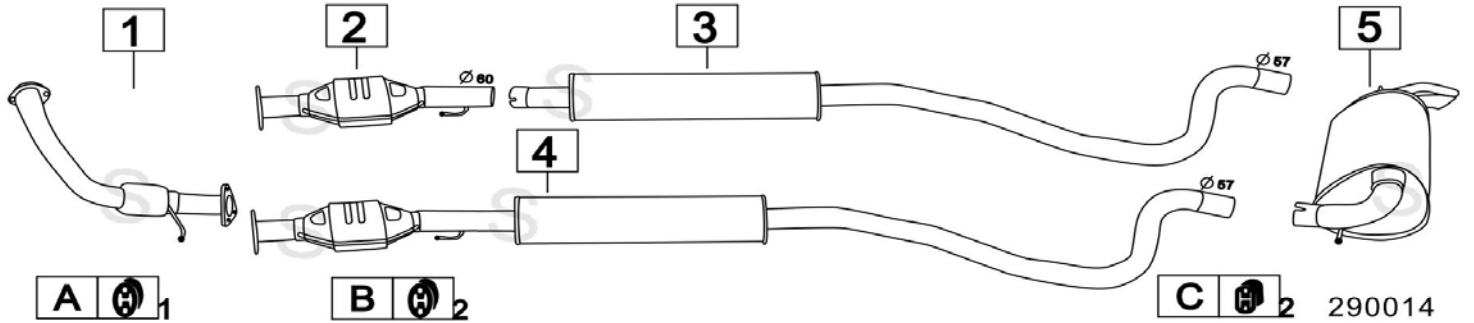

LAND ROVER FREELANDER 2000 TD4 TURBO DIESEL 1950-1951cc 80-82KW 11/00-

	Codice	Descr.	O.E.	NOTE	Cod. Accessori
1	5344000	T C	WCD106180		A 2793905
2	5344012	KAT	WCJ000130		B 2793905
3	5344006	M C	WCJ000130		C 2793901
4	5344019	KAT	WCJ000130		D
5	5344007	M P	WCG000030		E