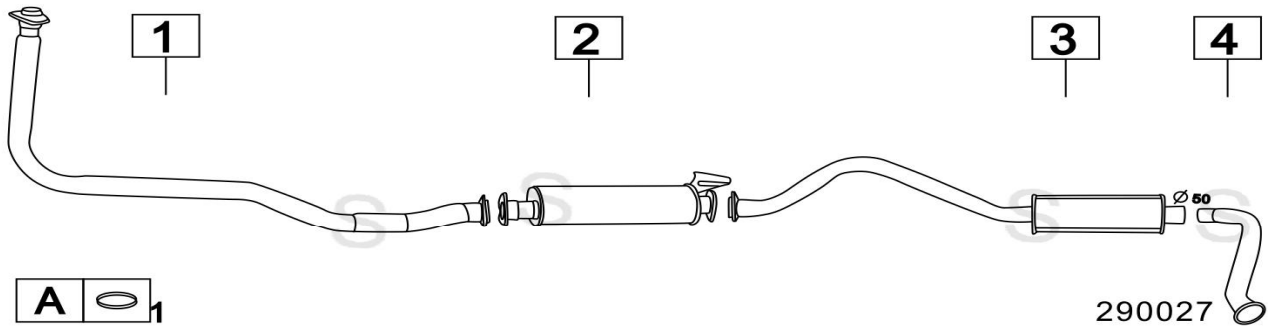

LAND ROVER 90 DIESEL 10/86- 90

	Codice	Descr.	O.E.	NOTE	Cod. Accessori
1	5500300	T C	NTC1793K		A 2791945
2	5505836	M C	NTC4615		B
3	5505337	M P	NTC1799		C
4	5505308	T P	NTC1149		D