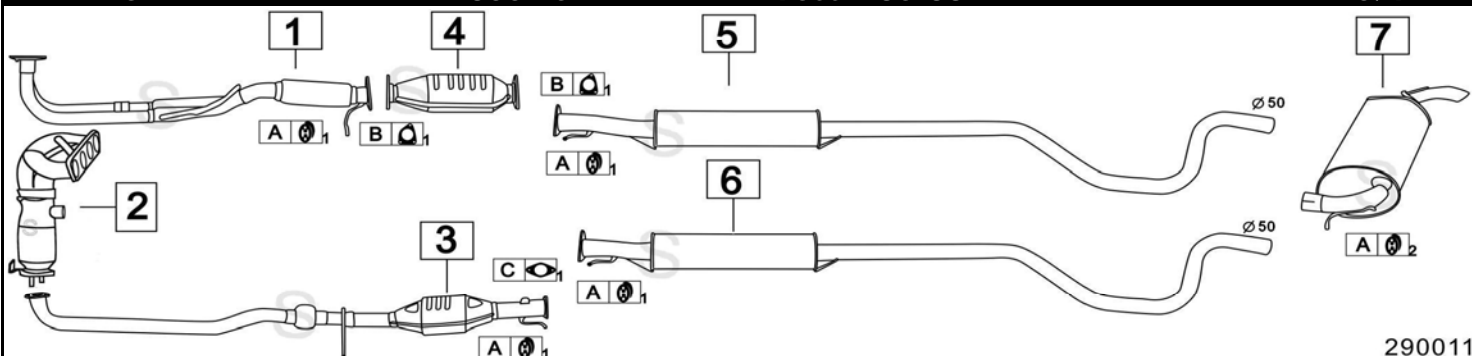

LAND ROVER FREELANDER 1800 16V 1796cc 86-88KW 10/97-

290011

	Codice	Descr.	O.E.	NOTE	Cod. Accessori
1	5344800	T C	ESR4069	fino al 07/2000	A 2793905
2	5518210	KAT	WCJ000360	dal 08/2000->	B 2450908
3	5518212	KAT	WCD106190	dal 08/2000->	C 2130933
4	5397812	KAT	WAG103640	fino al 07/2000	D
5	5344836	M C	WCE000470	fino al 07/2000	E
6	5344836	M C	WCE000470	dal 08/2000->	F
7	5344807	M P	ESR4071-WCG000050-WCG000051		G