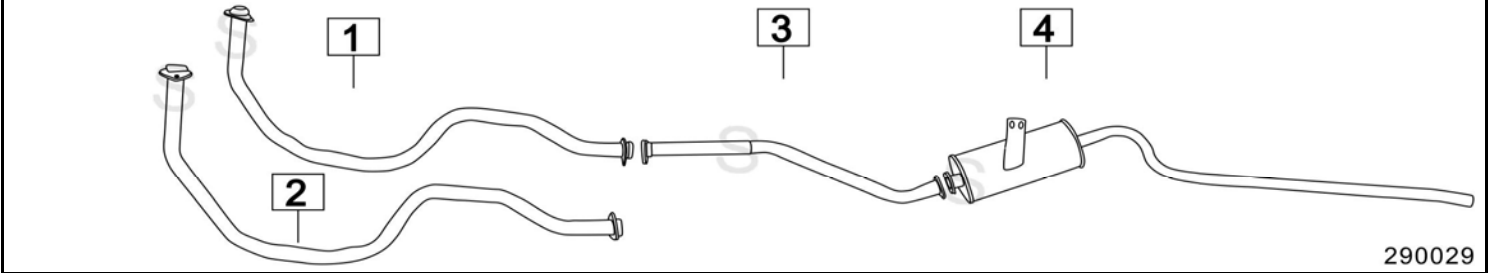

LAND ROVER 109 **73- 86**

	Codice	Descr.	O.E.	NOTE	Cod. Accessori
1	5500700	T C	GEX1372	per Benzina	A
2	5505700	T C	624196-GEX1681	per Diesel	B
3	5500703	T A	503456-GEX1378		C
4	5500707	M P	GEX3478		D