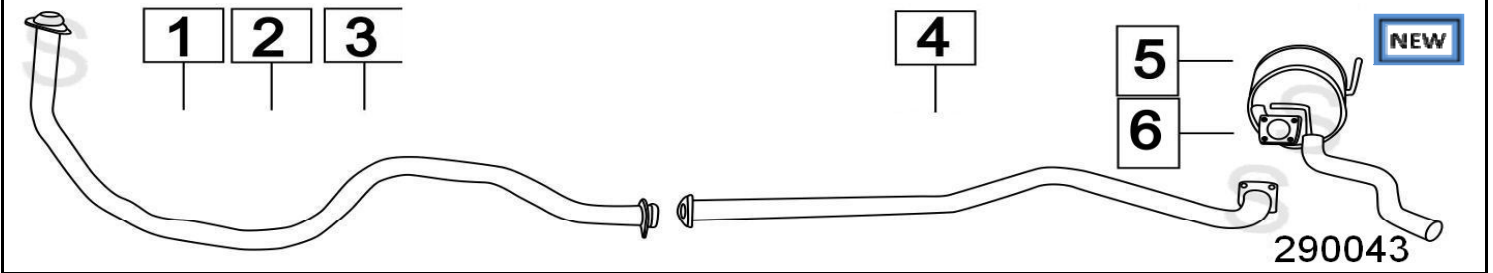

LAND ROVER 109 2200 4X4 **58-**

	Codice	Descr.	O.E.	NOTE	Cod. Accessori
1	5517000	T C	GEX1374 - 505826		A
2	5517200	T C	GEX1376 - 517632	Dal 1961	B
3	5517300	T C	GEX1563 - 505855	PER DIESEL	C
4	5517003	T I	GEX1375 - 276141		D
5	5505707	M P	598540 - 598735	per Guida a Sinistra	E
6	5515007	M P	GEX3309 - 526778	per Guida a Destra	F