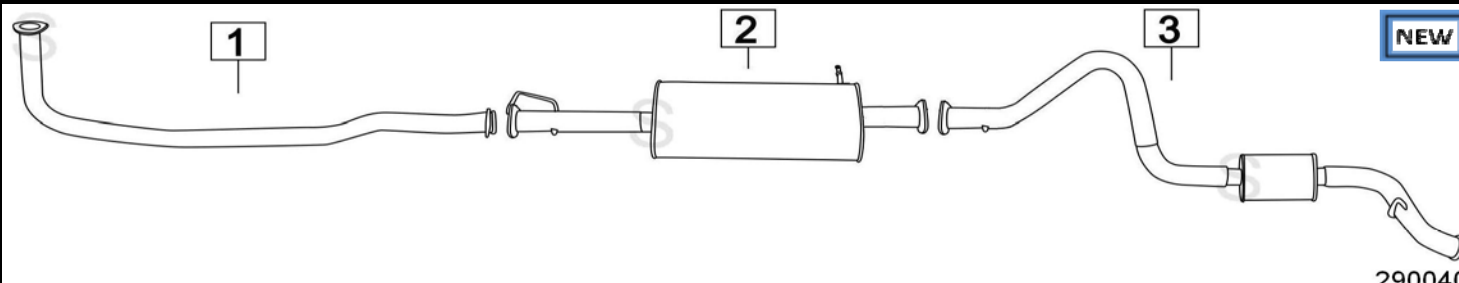

LAND ROVER DEFENDER 90 2500 TURBO DIESEL 2495cc 79KW 90- 8/93

290037

	Codice	Descr.	O.E.	NOTE	Cod. Accessori
1	5511000	T C	ESR158		A 2123903
2	5511006	M C	ESR358		B
3	5511007	M P	ESR254		C

LAND ROVER DEFENDER 110 2500 TURBO DIESEL 2495cc 80KW 90- 8/93

290038

	Codice	Descr.	O.E.	NOTE	Cod. Accessori
1	5511000	T C	ESR158		A 2123903
2	5511036	M C	ESR54		B
3	5511037	M P	ESR359		C

LAND ROVER DEFENDER 110 2500 TURBO DIESEL 2495cc 80KW 93- 11/98

290040

	Codice	Descr.	O.E.	NOTE	Cod. Accessori
1	5505200	T C	ESR2297		A
2	5517706	M C	ESR2383		B
3	5517707	M P	ESR2384		C

LAND ROVER DEFENDER 90 2500 TURBO DIESEL 2495cc 83KW 94- 97

290001

	Codice	Descr.	O.E.	NOTE	Cod. Accessori
1	5505200	T C	ESR2297		A
2	5504912	KAT	ESR3495		B
3	5505206	M C	ESR2381		C
4	5505207	M P	ESR2382-ESR3463		D