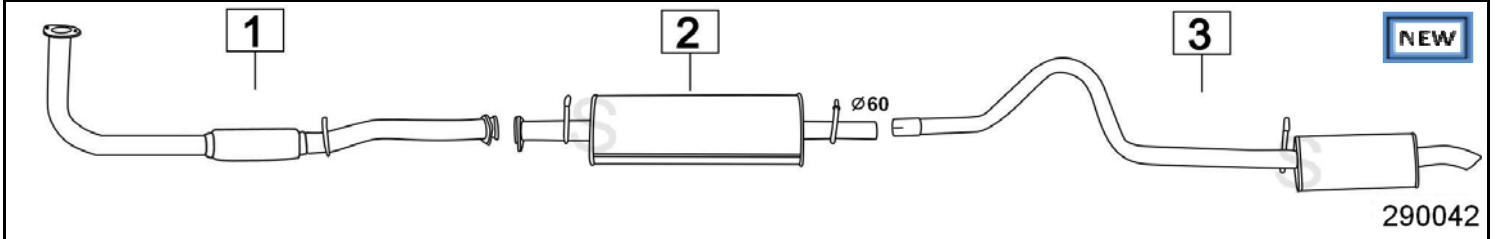

LAND ROVER DISCOVERY 2500 TDI TURBO DIESEL 2495cc 82KW 94-

290042

	Codice	Descr.	O.E.	NOTE	Cod. Accessori
1	5518000	KAT	ESR2740		A
2	5344906	M C	ESR2391		B
3	5344907	M P	ESR2391		C