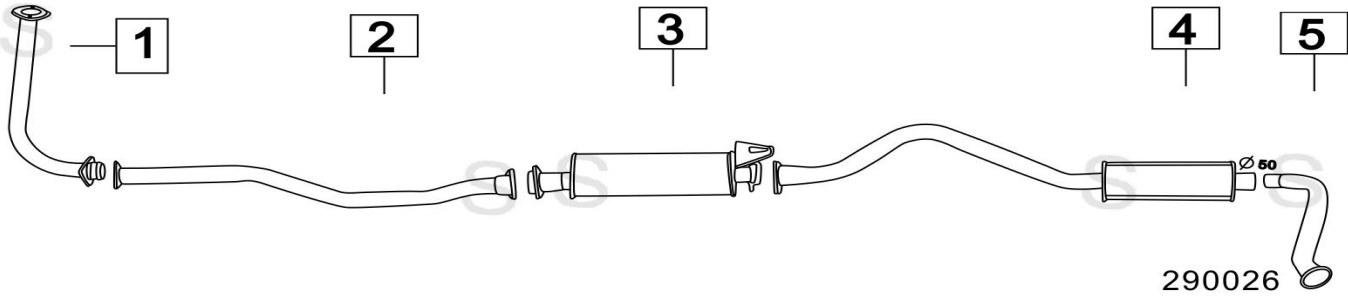

LAND ROVER 90 DIESEL 86- 87

	Codice	Descr.	O.E.	NOTE	Cod. Accessori
1	5505800	T C	NRC9137		A
2	5505805	T I	NRC6436		B
3	5505806	M C	NRC8888		C
4	5505307	M P	NTC1150		D
5	5505308	T P	NTC1149		E