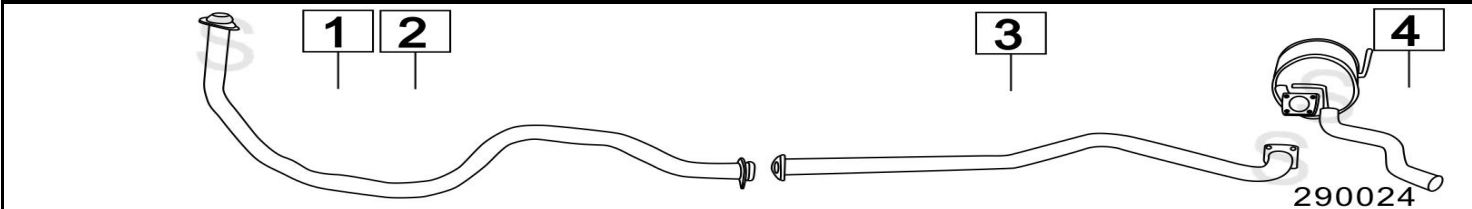

LAND ROVER 88 12/76- 86

	Codice	Descr.	O.E.	NOTE	Cod. Accessori
1	5500700	T C	GEX1372	per Benzina	A
2	5505700	T C	624196-GEX1681	per Diesel	B
3	5505703	T A	264195-GEX1373		C
4	5505707	M P	598540		D