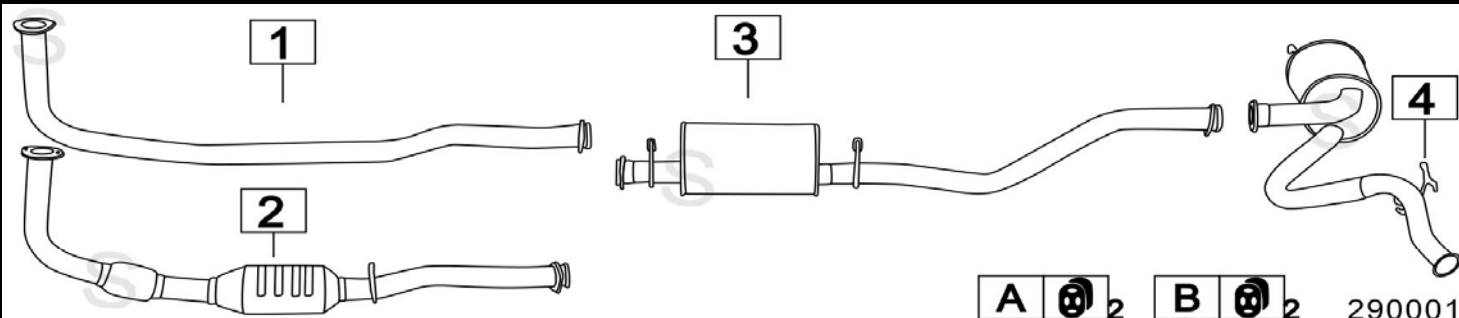

LAND ROVER DEFENDER 90 2500 TURBO DIESEL 2495cc 79KW 90- 8/93

290037

	Codice	Descr.	O.E.	NOTE	Cod. Accessori
1	5511000	T C	ESR158		A 2123903
2	5511006	M C	ESR358		B
3	5511007	M P	ESR254		C

LAND ROVER DEFENDER 110 2500 TURBO DIESEL 2495cc 80KW 90- 8/93

290038

	Codice	Descr.	O.E.	NOTE	Cod. Accessori
1	5511000	T C	ESR158		A 2123903
2	5511036	M C	ESR54		B
3	5511037	M P	ESR359		C

LAND ROVER DEFENDER 110 2500 TURBO DIESEL 2495cc 80KW 93- 11/98

290040

	Codice	Descr.	O.E.	NOTE	Cod. Accessori
1	5505200	T C	ESR2297		A
2	5517706	M C	ESR2383		B
3	5517707	M P	ESR2384		C

LAND ROVER DEFENDER 90 2500 TURBO DIESEL 2495cc 83KW 94- 97

290001

	Codice	Descr.	O.E.	NOTE	Cod. Accessori
1	5505200	T C	ESR2297		A
2	5504912	KAT	ESR3495		B
3	5505206	M C	ESR2381		C
4	5505207	M P	ESR2382-ESR3463		D