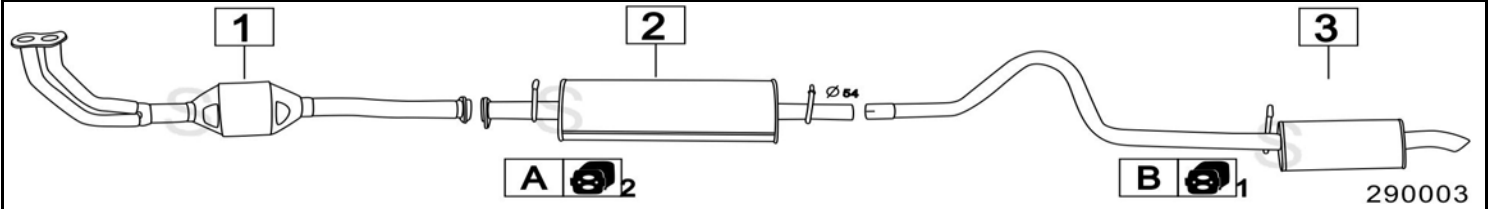

LAND ROVER DISCOVERY 2000i 16V 1994cc 100KW 9/93-

	Codice	Descr.	O.E.	NOTE	Cod. Accessori
1	5504412	KAT	ESR2602-ESR2620		A
2	5344406	M C	ESR1699		B
3	5344407	M P	ESR1699		C