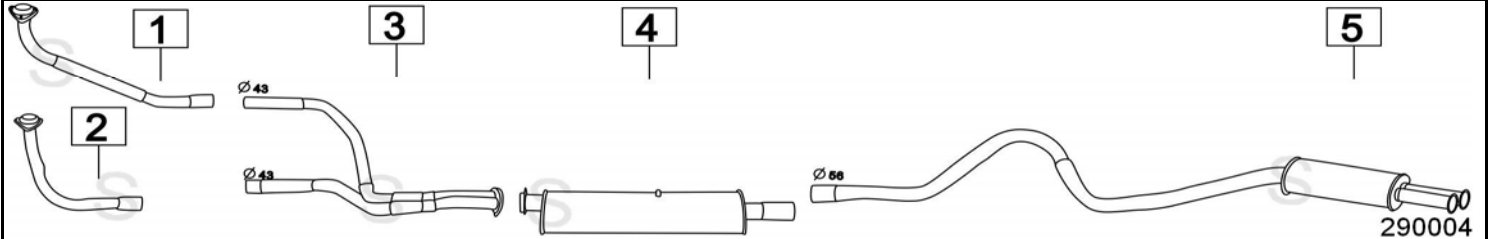

LAND ROVER DISCOVERY 3500 V8 89- 9/90

	Codice	Descr.	O.E.	NOTE	Cod. Accessori
1	5508780	T C D	NTC28012		A
2	5508790	T C S	NTC3226		B
3	5509703	T A	NTC4061		C
4	5349706	M C	NTC1322		D
5	5508707	M P	NTC5060		E