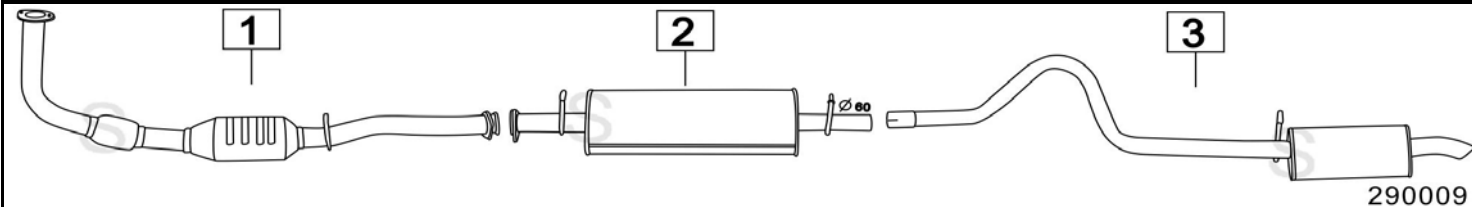

LAND ROVER DISCOVERY 2500 TDI TURBO DIESEL 2495cc 82KW 94-

290009

	Codice	Descr.	O.E.	NOTE	Cod. Accessori
1	5504912	KAT	ESR3495		A
2	5344906	M C	ESR2390		B
3	5344907	M P	ESR2390		C