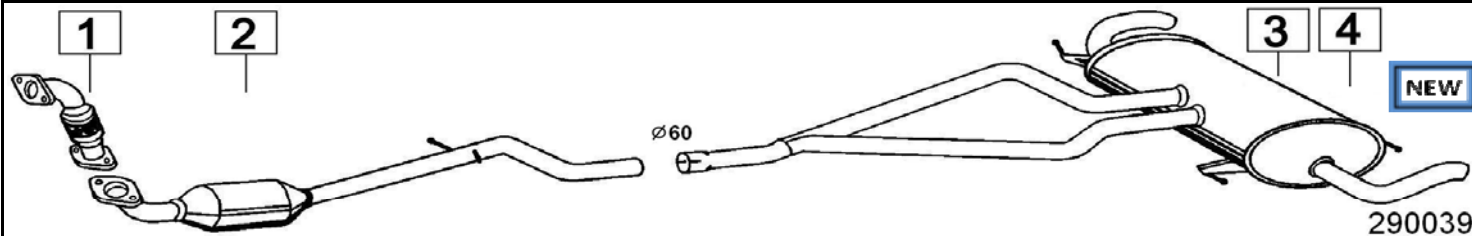

LAND ROVER RANGE ROVER 3000 TD6 24V M:306D1 2926cc 130KW 02-

	Codice	Descr.	O.E.	NOTE	Cod. Accessori
1	5349100	T C	WCD000351		A
2	5349116	KAT	WAG000201		B
3	5349107	M P	WCE000420		C
4	5349137	M P	WCE000425	dal 08/2004	D