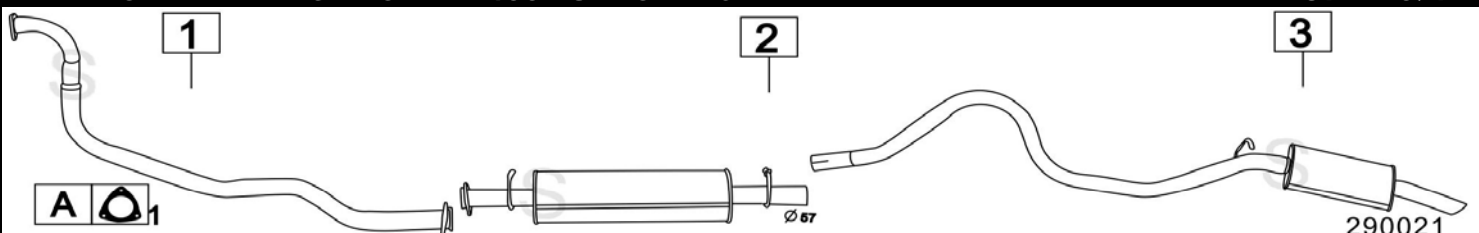

LAND ROVER RANGE ROVER 2400 TURBO DIESEL 89- 10/92

	Codice	Descr.	O.E.	NOTE	Cod. Accessori
1	5509300	T C	NTC7395		A 2330910
2	5509306	M C	NTC7362		B
3	5509307	M P	NTC7362		C