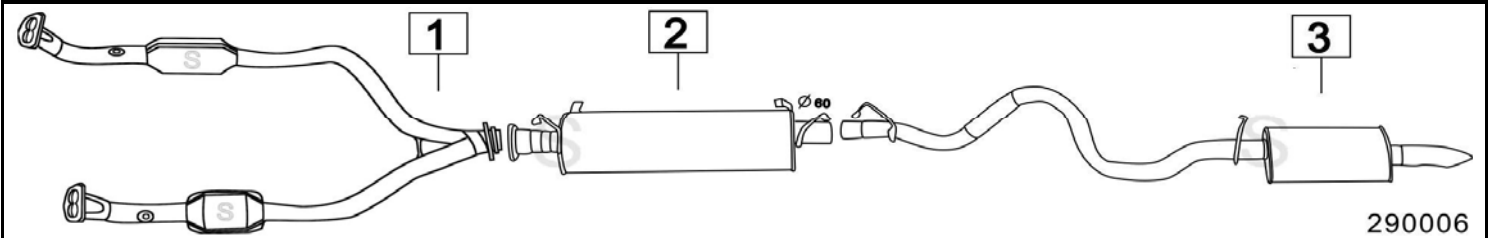

LAND ROVER DISCOVERY 3500 V8 CATALIZZATO 9/90-

	Codice	Descr.	O.E.	NOTE	Cod. Accessori
1	5509412	KAT	NTC7310		A
2	5349406	M C	NTC7426		B
3	5509507	M P	NTC7426		C