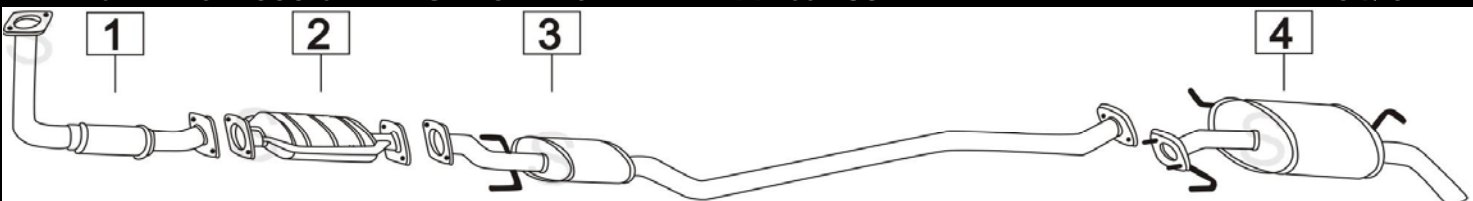

KIA CARENS 2000 CRDi TURBO DIESEL 1991cc 83KW 04/02-

260010

	Codice	Descr.	O.E.	NOTE	Cod. Accessori
1	7350100	T C	OK2K140180		
2	7350116	KAT	2895027360		
3	7350106	M C	OK2KB40300B		
4	7350107	M P	OK2KB40100A