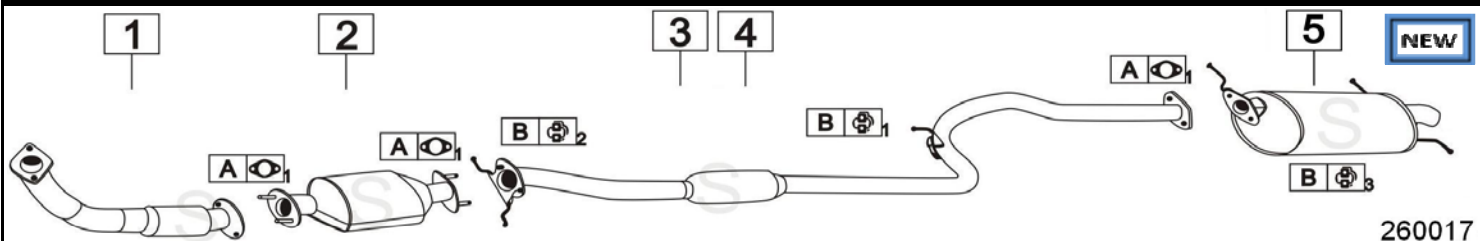

KIA PRIDE 1300 3/5 PORTE **1323cc 48KW** **5/94- 00**

	Codice	Descr.	O.E.	NOTE	Cod. Accessori
1	7321030	T C	KK34940500A		A 2780902
2	7321012	KAT	B36420600		B 2783901
3	7321006	M C	B30640600A	per 3 porte	C
4	7320906	M C	KK10440600A	per 5 porte	D
5	7321007	M P	B10240100B - KK11C40100A - MB30340100		E