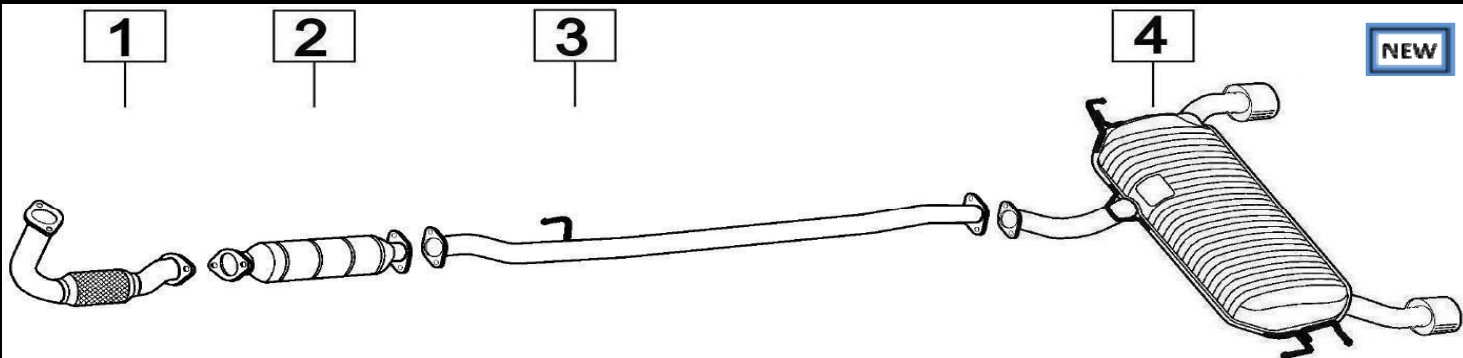

260022

	Codice	Descr.	O.E.	NOTE	Cod. Accessori
1	7100000	T C	286102E950		A
2	7100026	FAP	2899027280		B
3	7100004	T I	286502E950		C
4	7100037	M P	287002E357 - 287002E623		D