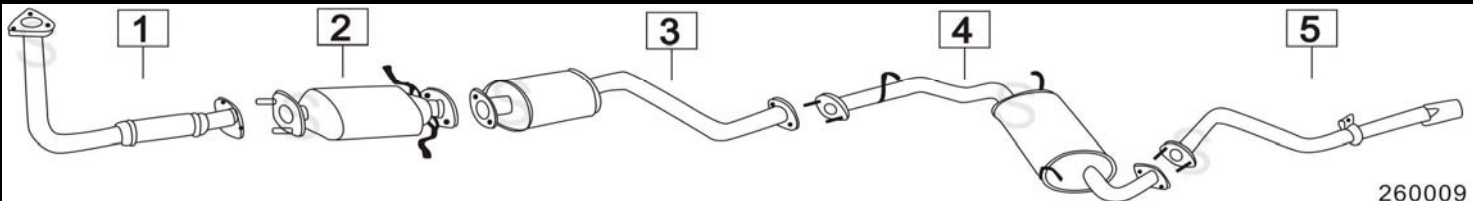

**KIA CARNIVAL 2900 Tdi TURBO DIESEL 2903cc 93KW 99- 11/01**

260008

	Codice	Descr.	O.E.	NOTE	Cod. Accessori
1	7367000	T C	OK55A40050C		
2	7367002	M A	OK55A40300D		
3	7367006	M C	OK55A40100B		
4	7367008	T P	OK55A40700C		

**KIA CARNIVAL 2900 Tdi TURBO DIESEL 2902cc 106KW 01- 08/06**

260009

	Codice	Descr.	O.E.	NOTE	Cod. Accessori
1	7367030	T C	OK59A40500		
2	7367016	KAT	289504X300		
3	7367032	M A	OK59A40300		
4	7367036	M C	OK52A40100		
5	7367038	M P	OK52A40700		