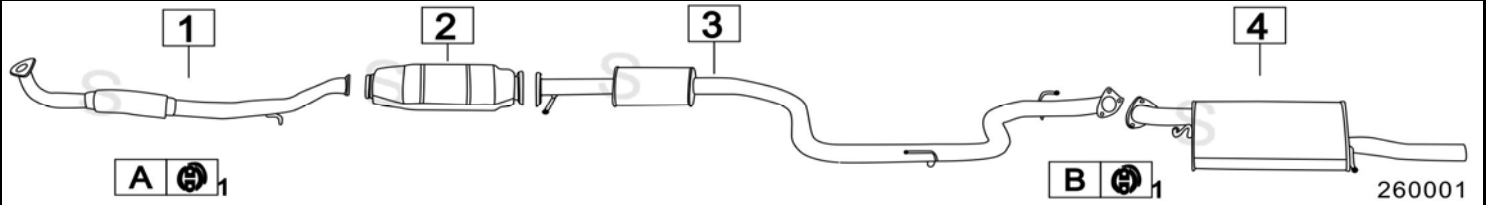

KIA JOICE 2000 16V 1997cc 88-102KW 2/00-

260001

	Codice	Descr.	O.E.	NOTE	Cod. Accessori
1	7350000	T C	28510M3200		A 2713903
2	7350016	KAT	2895033820		B 2713903
3	7350006	M C	28621M3010		C
4	7350007	M P	28710M3010		D