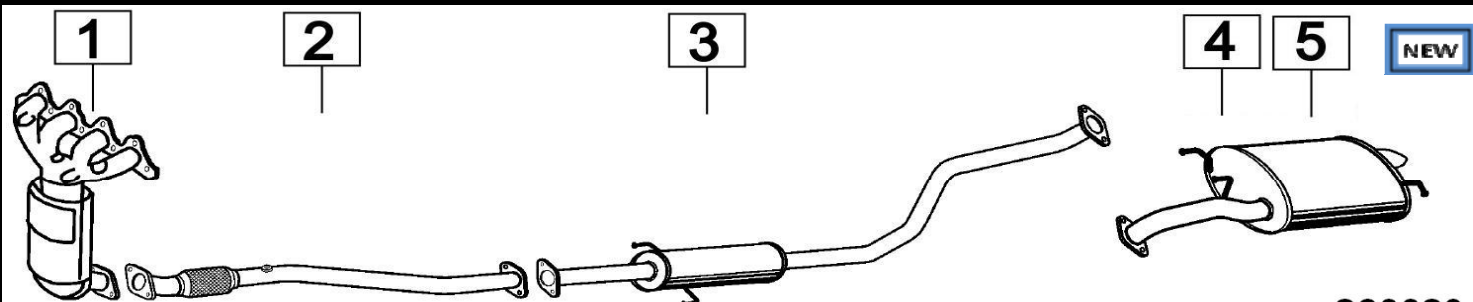

KIA CERATO 1600i 16V M:G4ED 1599cc 77KW 04-

260023

	Codice	Descr.	O.E.	NOTE	Cod. Accessori
1	7350210	KAT			
2	7350204	T A	286102F100		
3	7350206	M C	286502F100		
4	7350207	M P	287002F600	per 2 VOLUMI	
5	7350237	M P	287002F601	per 3 VOLUMI