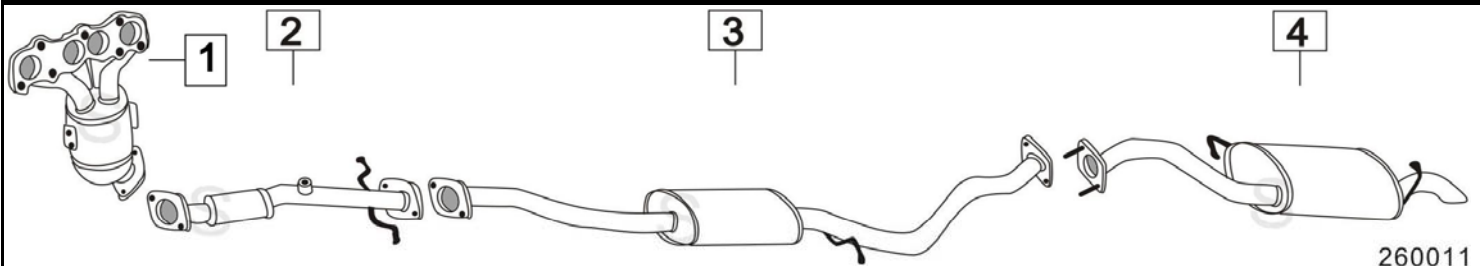

KIA RIO 1300 / 1500 **1343-1493cc 60-72KW** **07/02-**

	Codice	Descr.	O.E.	NOTE	Cod. Accessori
1	7363010	KAT	285102X130		A 2780911
2	7363003	T A	28610FD350		B 2763901
3	7363036	M C	28650FD300		C 2780902
4	7363037	M P	28700FD300		D 2763901