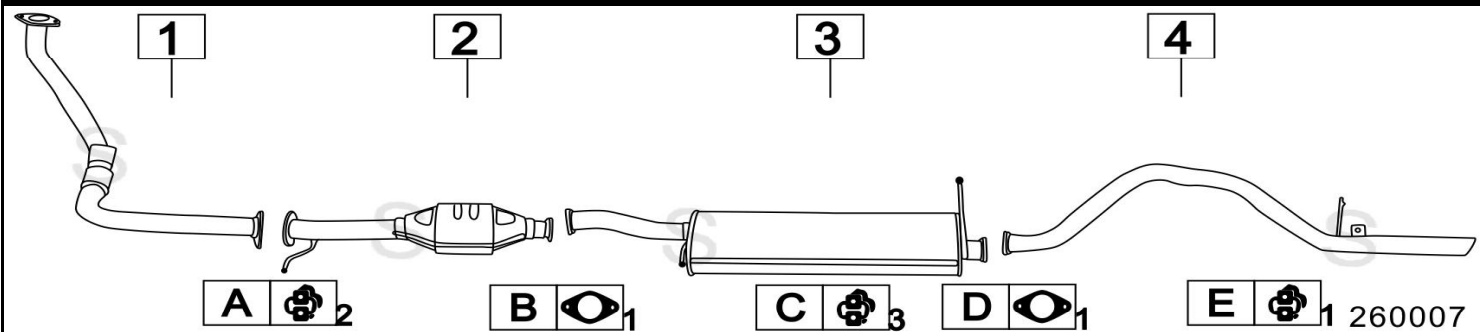

KIA SPORTAGE 2000 4WD TURBO DIESEL 5PORTE 1998cc 61KW 97-

260007

	Codice	Descr.	O.E.	NOTE	Cod. Accessori
1	7351900	T C	OK04R40050A-OK04R40050B		A 2763901
2	7351916	KAT	OK04R20600		BD 2780902
3	7351906	M C	OK04R40100D		C 2763901
4	7351708	T P	OK02240700E-OK04R40700-OK04R40700A		E 2763901