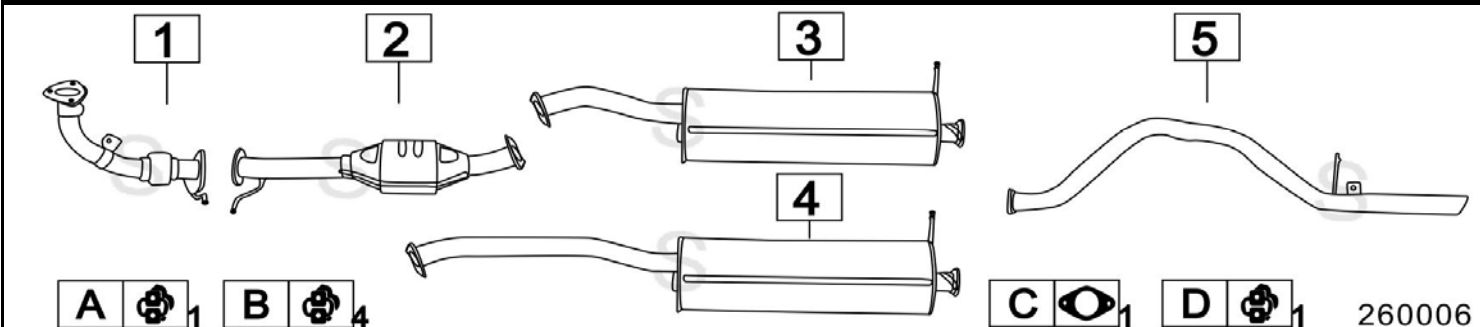

KIA SPORTAGE 2000 16V 4WD 1998cc 87KW 10/00-

260006

	Codice	Descr.	O.E.	NOTE	Cod. Accessori
1	7351600	T C	OK07A40500		A 2763901
2	7351616	KAT	OK07K20600		B 2763901
3	7351606	M C	OK07E40100A	per 3 Porte	C 2780902
4	7351636	M C	OK07A40100A	per 5 Porte	D 2763901
5	7351708	T P	OK02240700E-OK04R40700-OK04R40700A		E