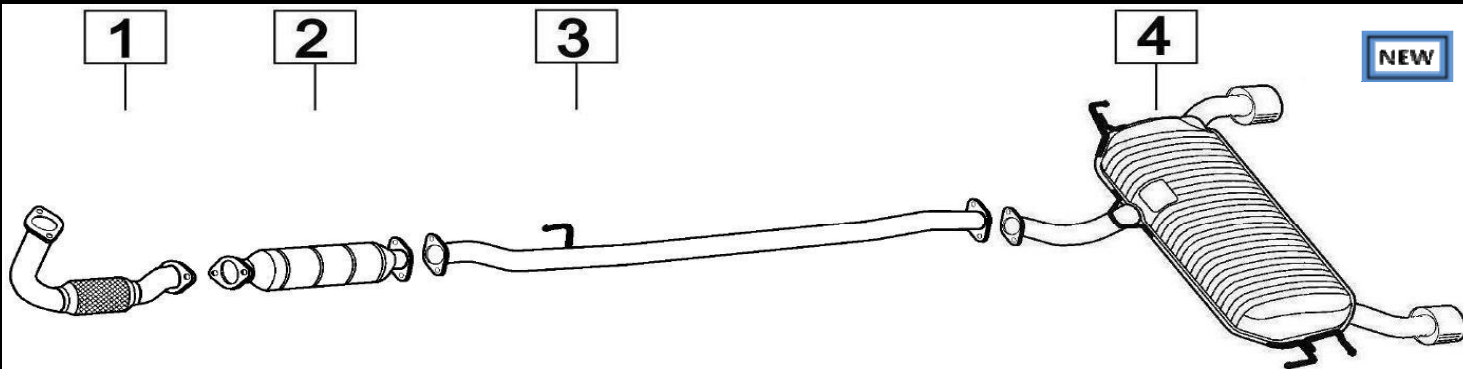

KIA SPORTAGE 2000 CRDi TURBO DIESEL 2WD FAP 1991cc 83KW 04- 06

260021

	Codice	Descr.	O.E.	NOTE	Cod. Accessori
1	7100000	T C	286102E950		A
2	7100026	FAP	2899027280		B
3	7100034	T I	286502E970		C
4	7100057	M P	287002E623		D

KIA SPORTAGE 2000 CRDi TURBO DIESEL 4WD 1991cc 83KW 04- 06