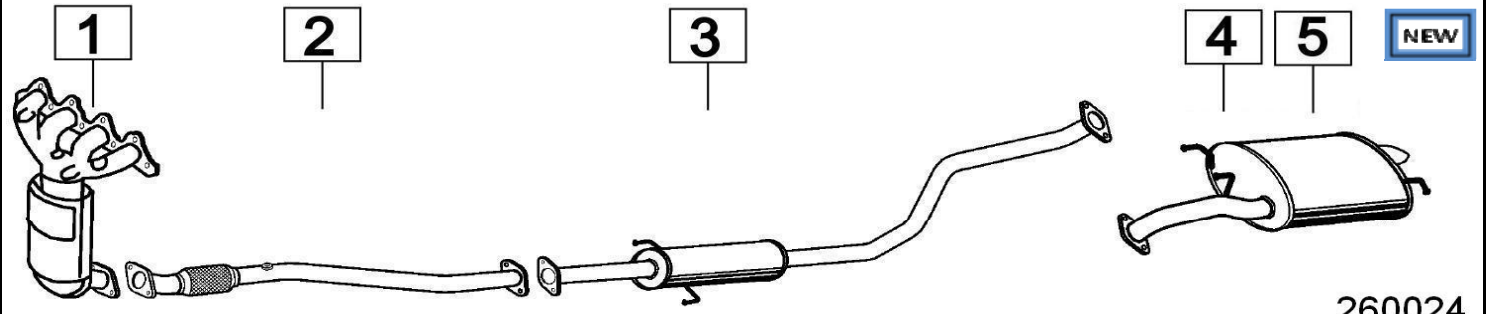

KIA CERATO 2000i 16V M:G4GC 1975cc 105KW 04-

260024

	Codice	Descr.	O.E.	NOTE	Cod. Accessori
1	7350212	KAT			
2	7350234	T A	286102F300		
3	7350236	M C	286502F250		
4	7350247	M P	287002F730	per 2 VOLUMI	
5	7350257	M P	287002F731	per 3 VOLUMI