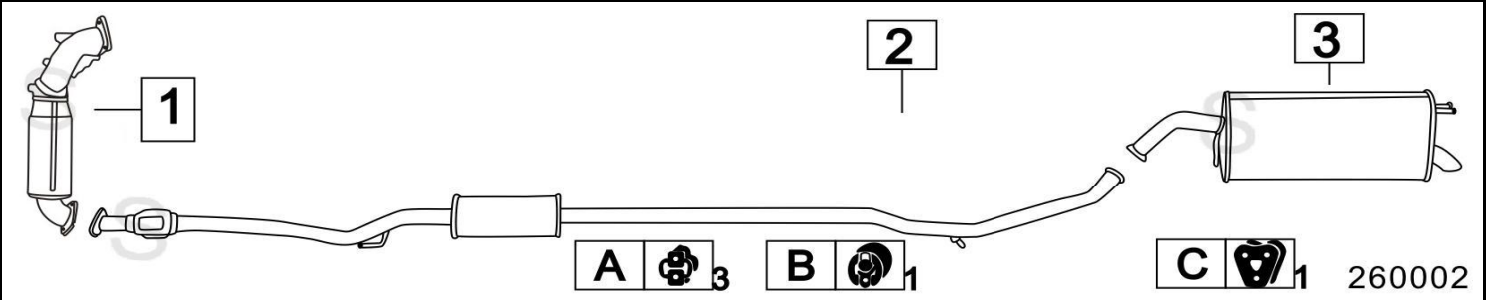

KIA PICANTO 1000 / 1100 999-1086cc 44-48KW 4/04-

260002

	Codice	Descr.	O.E.	NOTE	Cod. Accessori
1	7310012	KAT	2852002620		A 2763901
2	7360506	M C	2861007101		B 2333922
3	7360507	M P	2873007100		C 2743905