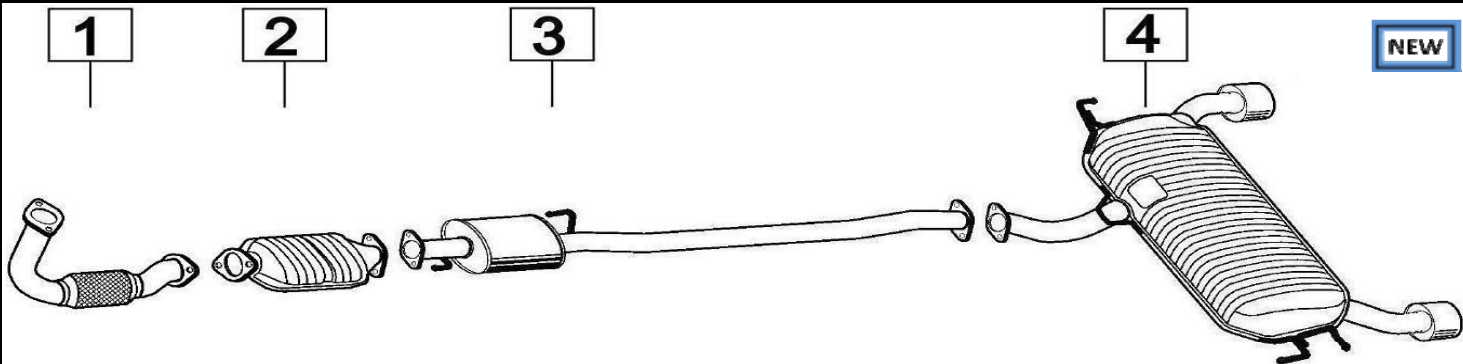

260016

	Codice	Descr.	O.E.	NOTE	Cod. Accessori
1	7100030	T C	286102E700 - 286102E701		A
2	7100116	KAT	2899027290		B
3	7100006	M C	286502E651		C
4	7100007	M P	287002E350		D

KIA SPORTAGE 2000 CRDi TURBO DIESEL 4X4 FAP 1991cc 83KW 04- 06