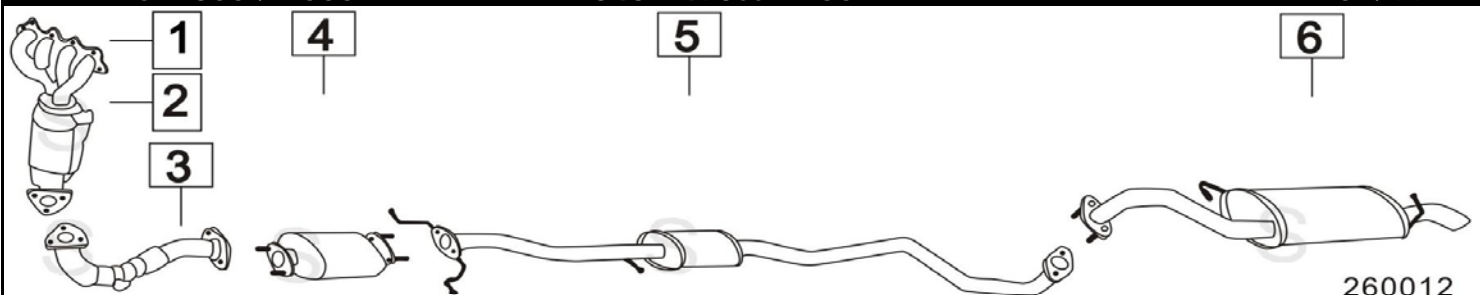

KIA RIO 1300 / 1500 **1343-1493cc 55-71KW** **01/99-**

	Codice	Descr.	O.E.	NOTE	Cod. Accessori
1	7363110	KAT	OK30C13450B	per 1300cc	A
2	7363210	KAT		per 1500cc	B
3	7363000	T A	OK33A40500		C
4	7363016	KAT	289502X010		D
5	7363006	M C	OK32A40300C		E
6	7363007	M P	OK32A40100B		F