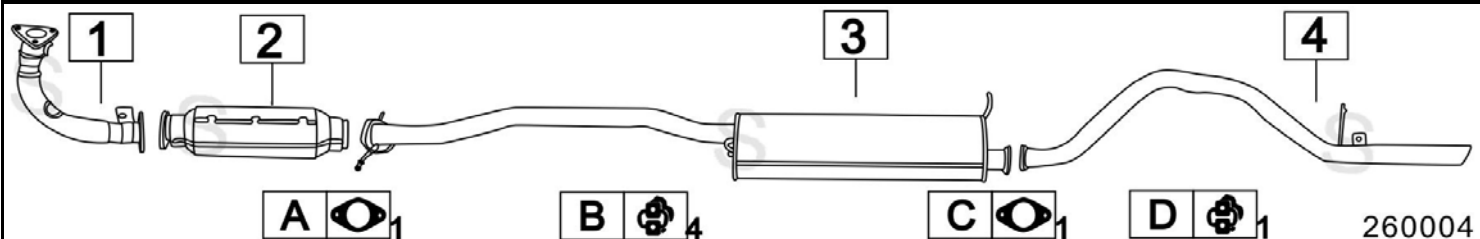

KIA SPORTAGE 2000i 16V 4WD 5 PORTE 1998cc 94KW 94- 96

260004

	Codice	Descr.	O.E.	NOTE	Cod. Accessori
1	7351700	T A	OK01R40500A		A 2780902
2	7351712	KAT	OK01220600D		B 2763901
3	7351706	M C	OK01W40100-OK02W40100B-OK02W40100D		C 2780902
4	7351708	T P	OK02240700E-OK04R40700-OK04R40700A		D 2763901