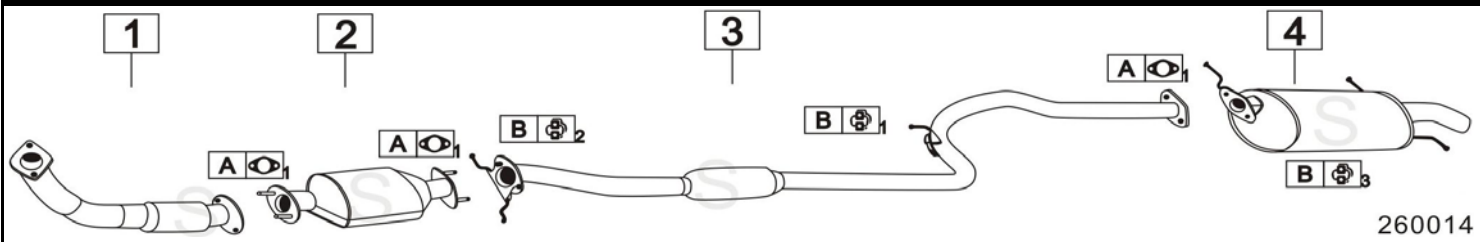

KIA PRIDE 1300 S.W. **1324cc 48-54KW** **98-**

	Codice	Descr.	O.E.	NOTE	Cod. Accessori
1	7360000	T C	KK34840500B		A 2780902
2	7321012	KAT	B36420600		B 2783901
3	7360006	M C	KK13540600B		C
4	7360007	M P	KK14240100		D