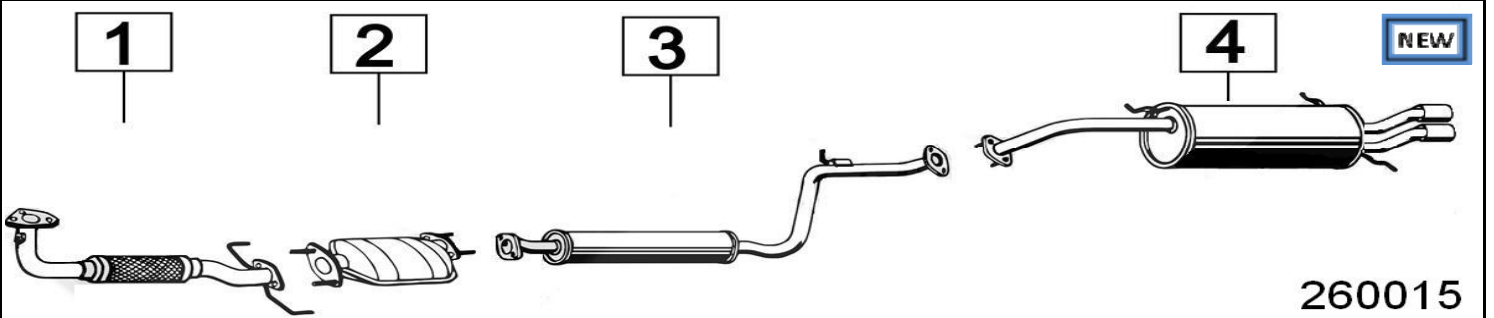

KIA CLARUS 2000 16V 3 VOLUMI 1998cc 98KW 95-

260015

	Codice	Descr.	O.E.	NOTE	Cod. Accessori
1	7366000	T C			
2	7366012	KAT			
3	7366006	M C	OK9A040300A		
4	7366007	M P	OK9AC40100B