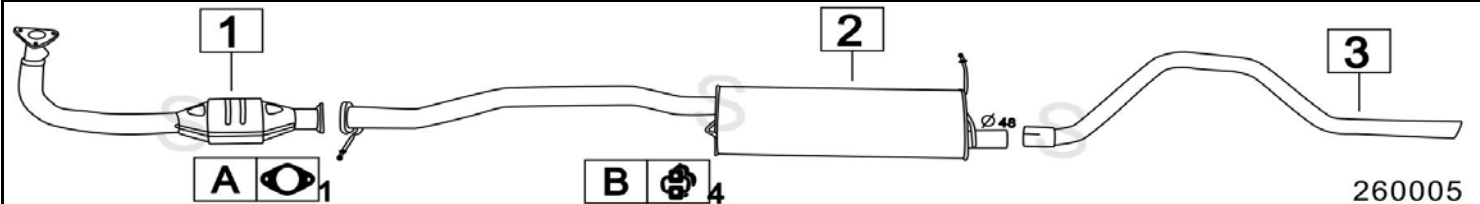

KIA SPORTAGE 2000i 16V 4WD 5 PORTE 1998cc 94KW 97-

260005

	Codice	Descr.	O.E.	NOTE	Cod. Accessori
1	7351412	KAT	OK00F20600		A 2890901
2	7351406	M C	OK00F40100		B 2763901
3	7351408	T P	OK00F40701		C