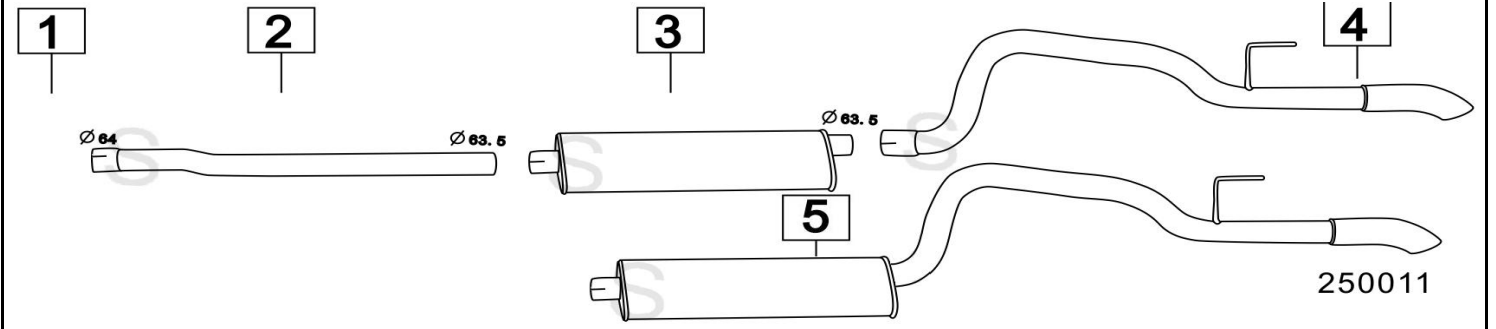

JEEP GRAND CHEROKEE 2700 CRD TURBO DIESEL 2685cc 120KW 10/01-

	Codice	Descr.	O.E.	NOTE	Cod. Accessori
1	8019912	KAT	52101209AD		A
2	8019903	T A	52059474AC		B
3	8019906	M C	52101213AC		C
4	8019408	T P	52101213AC		D
5	8019907	M P	52101213AC		E