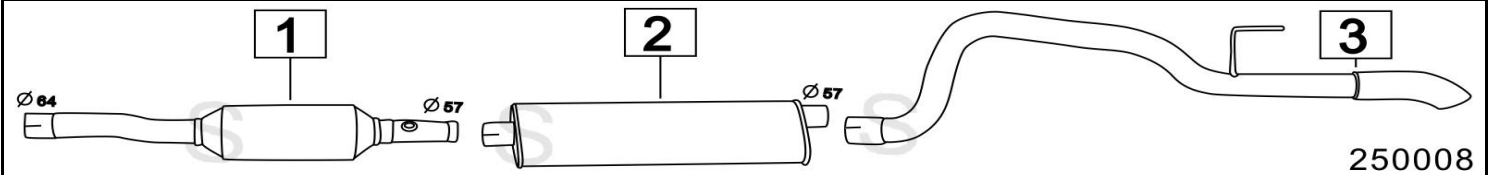

JEEP GRAND CHEROKEE 4000 4701cc 173KW 99-

	Codice	Descr.	O.E.	NOTE	Cod. Accessori
1	8008812	KAT	52101392	0	A
2	8019606	M C	52101094AB	0	B
3	8019608	T P	52101094AB	0	C