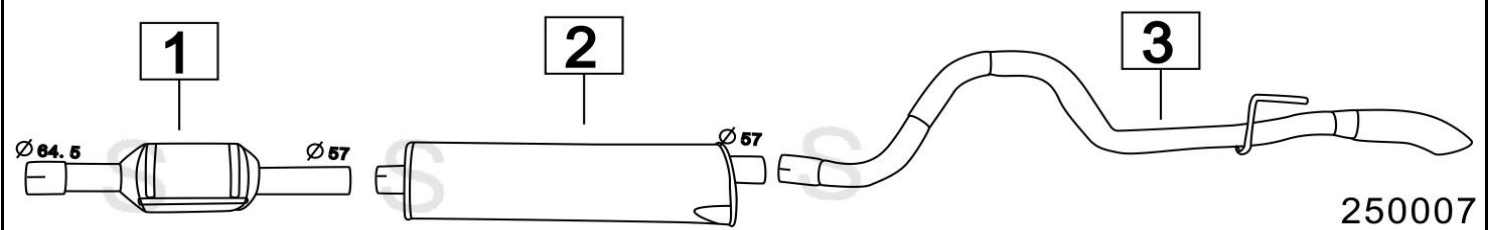

JEEP GRAND CHEROKEE 4000 / 5200 V8 3960-5216cc 130-156-158KW 93-

	Codice	Descr.	O.E.	NOTE	Cod. Accessori
1	8008112	KAT	52017875		A
2	8019706	M C	52101205AD		B
3	8012208	T P	52101205AD		C