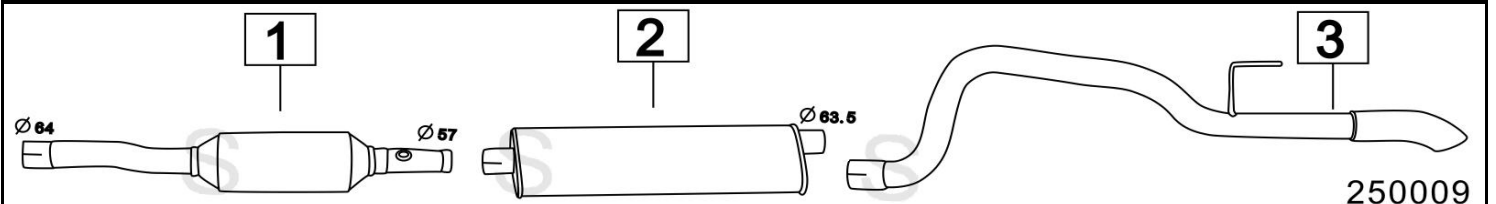

JEEP GRAND CHEROKEE 4700 V8 4701cc 173KW 12/98-

	Codice	Descr.	O.E.	NOTE	Cod. Accessori
1	8008812	KAT	52101392		A
2	8019406	M C	52101095AB		B
3	8019408	T P	52101095AB		C