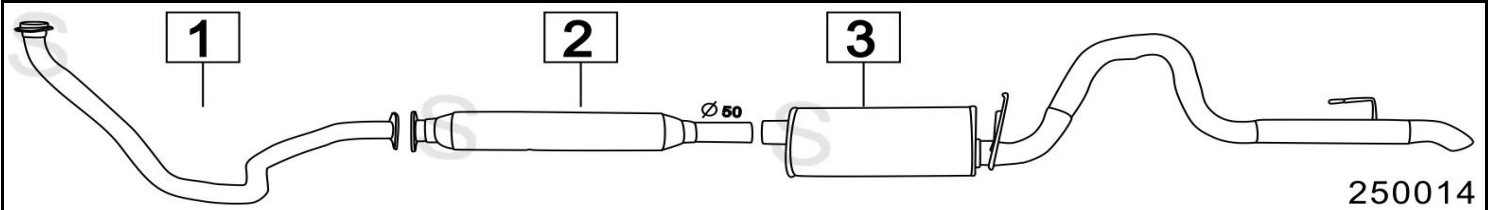

JEEP WRANGLER 4000 / 4300 6CIL 3456-4235cc 173-114CV 86-

	Codice	Descr.	O.E.	NOTE	Cod. Accessori
1	8010800	T C	8952040278		A
2	8010806	M C	8953001555		B
3	8010807	M P	8983502979+-8983502980		C