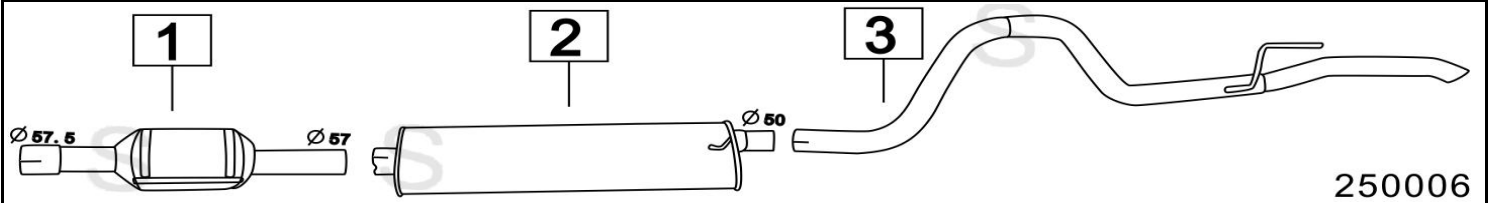

JEEP GRAND CHEROKEE 4000i 3960cc 135KW 93-

	Codice	Descr.	O.E.	NOTE	Cod. Accessori
1	8008612	KAT	52017717		A
2	8012506	M C	52018162		B
3	8012508	T P	52018162		C