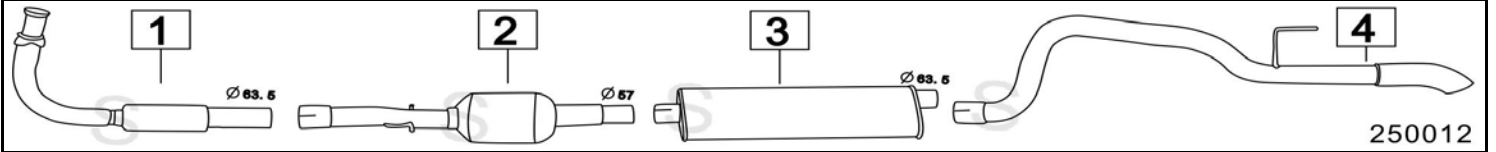

JEEP GRAND CHEROKEE 3100 TURBO DIESEL 3124cc 103KW 99-

	Codice	Descr.	O.E.	NOTE	Cod. Accessori
1	8019400	T C	52101037		A
2	8019412	KAT	52101394AC		B
3	8019406	M C	52101043AC-5096299AA		C
4	8019408	T P	52101043AC-5096299AA		D