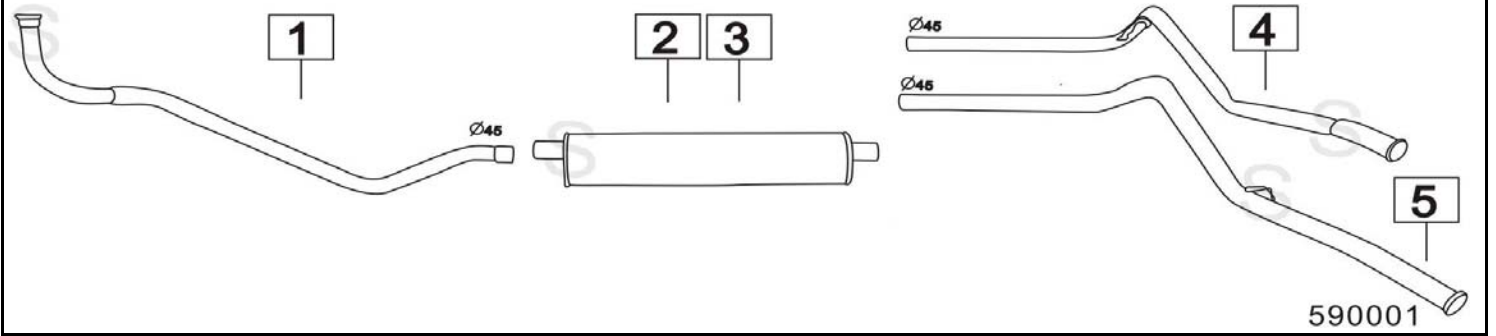

IVECO DAILY DIESEL 30.8 / 32.8 / 35.8 / 40.8 78- 85

	Codice	Descr.	O.E.	NOTE	Cod. Accessori
1	3232800	T C	93803466		A
2	3232806	M C	93801800-93802877	fino al 11/1981	B
3	3232306	M C	8581937-93806921	dal 12/1981	C
4	3232344	T P	93802875-93804204	fino al 11/1981	D
5	3232304	T P	93806153-93806155	dal 12/1981	E

IVECO DAILY II SERIE DIESEL 30.8 / 35.8 / 40.8 89-

	Codice	Descr.	O.E.	NOTE	Cod. Accessori
1	3232640	T C	93811870		A
2	3232630	T C	93822859	dal 1996	B
3	3232600	T C	93826319	per Catalizzato	C
4	3232112	KAT	93822948-93823085	per Catalizzato	D
5	3232135	T I	93822954	per Catalizzato	E
6	3232606	M C	93811160-93822669		F
7	3232134	T P	500314665-93821950	dal 1996	G
8	3232604	T P	93811115	per autocarro	H
9	3232104	T P	93810561-93818094	per furgone	I

IVECO DAILY II SERIE TURBO DIESEL 35.10 / 35.10 / 40.10 / 45.10 / 49.10 89-

	Codice	Descr.	O.E.	NOTE	Cod. Accessori
1	3232130	T C	93809314-93814191-93822671		A
2	3232600	T C	93826319	per Catalizzato	B
3	3232112	KAT	93822948-93823085	per Catalizzato	C
4	3232135	T I	93822954	per Catalizzato	D
5	3232106	M C	93809509-93822262-93822846		E
6	3232134	T P	500314665-93821950	dal 1996	F
7	3232604	T P	93811115	per autocarro	G
8	3232104	T P	93810561	per furgone	H

IVECO DAILY III SERIE 2800 TURBO DIESEL 35C11 / 35C13 / 35C15 / 35S11 / 35S13 / 35S15 / 40C13 / 50C11 / 50C13 / 50C15 99-

	Codice	Descr.	O.E.	NOTE	Cod. Accessori
1	3232900	T C	500329487	per C13-C15-S13-S15	A 2333923
2	3280012	KAT	500329481	per C11-S11	B
3	3232906	M C	500329483-500329489		C
4	3232904	T I	500347389		D
5	3232134	T I	500314665		E