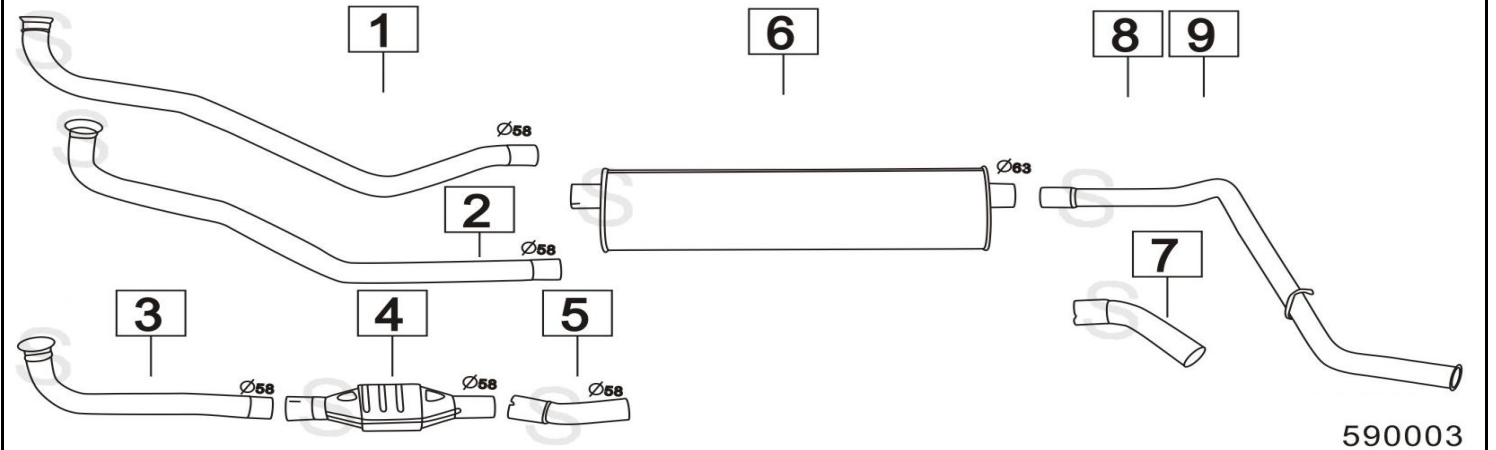

IVECO DAILY II SERIE DIESEL 30.8 / 35.8 / 40.8 89-

	Codice	Descr.	O.E.	NOTE	Cod. Accessori
1	3232640	T C	93811870		A
2	3232630	T C	93822859	dal 1996	B
3	3232600	T C	93826319	per Catalizzato	C
4	3232112	KAT	93822948-93823085	per Catalizzato	D
5	3232135	T I	93822954	per Catalizzato	E
6	3232606	M C	93811160-93822669		F
7	3232134	T P	500314665-93821950	dal 1996	G
8	3232604	T P	93811115	per autocarro	H
9	3232104	T P	93810561-93818094	per furgone	I