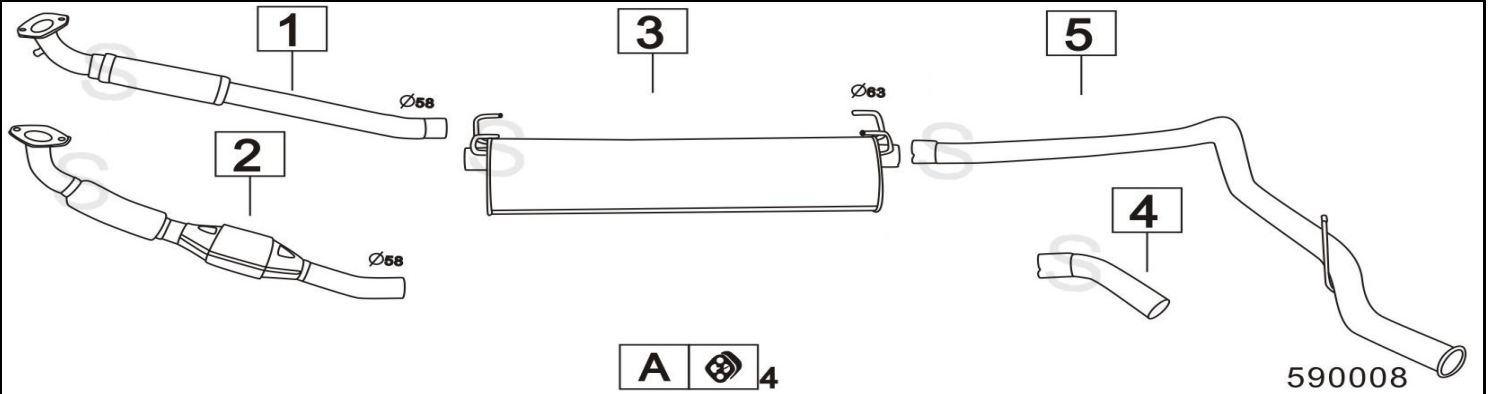

IVECO DAILY II SERIE DIESEL 30.8 / 35.8 / 40.8 89-

	Codice	Descr.	O.E.	NOTE	Cod. Accessori
1	3232640	T C	93811870		A
2	3232630	T C	93822859	dal 1996	B
3	3232600	T C	93826319	per Catalizzato	C
4	3232112	KAT	93822948-93823085	per Catalizzato	D
5	3232135	T I	93822954	per Catalizzato	E
6	3232606	M C	93811160-93822669		F
7	3232134	T P	500314665-93821950	dal 1996	G
8	3232604	T P	93811115	per autocarro	H
9	3232104	T P	93810561-93818094	per furgone	I

IVECO DAILY II SERIE TURBO DIESEL 35.10 / 35.10 / 40.10 / 45.10 / 49.10 89-

	Codice	Descr.	O.E.	NOTE	Cod. Accessori
1	3232130	T C	93809314-93814191-93822671		A
2	3232600	T C	93826319	per Catalizzato	B
3	3232112	KAT	93822948-93823085	per Catalizzato	C
4	3232135	T I	93822954	per Catalizzato	D
5	3232106	M C	93809509-93822262-93822846		E
6	3232134	T P	500314665-93821950	dal 1996	F
7	3232604	T P	93811115	per autocarro	G
8	3232104	T P	93810561	per furgone	H

IVECO DAILY III SERIE DIESEL 35.C9 / 35.S9 99-

	Codice	Descr.	O.E.	NOTE	Cod. Accessori
1	3232912	KAT	500329488-504005929		A 2333923
2	3232906	M C	500329483-500329489		B
3	3232134	T P	500314665-93821950		C
4	3232904	T P	500347389		D

IVECO DAILY III SERIE 2800 TURBO DIESEL 35C11 / 35C13 / 35C15 / 35S11 / 35S13 / 35S15 / 40C13 / 50C11 / 50C13 / 50C15 99-

	Codice	Descr.	O.E.	NOTE	Cod. Accessori
1	3232900	T C	500329487	per C13-C15-S13-S15	A 2333923
2	3280012	KAT	500329481	per C11-S11	B
3	3232906	M C	500329483-500329489		C
4	3232904	T I	500347389		D
5	3232134	T I	500314665		E