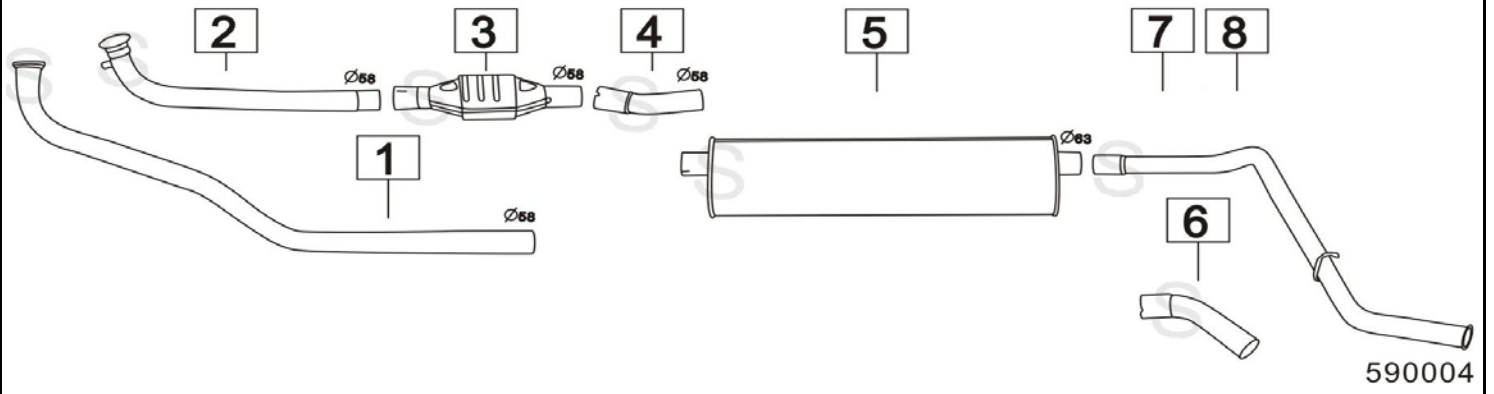

IVECO DAILY TURBO DIESEL 35.10 / 40.10 / 45.10 / 49.10 85- 89

	Codice	Descr.	O.E.	NOTE	Cod. Accessori
1	3232000	T C	8582280		A
2	3232006	M C	8585093		B
3	3232004	T P	8587425	per autocarro	C
4	3232504	T P	8587428	per furgone	D

IVECO DAILY II SERIE DIESEL 30.8 / 35.8 / 40.8 89-

	Codice	Descr.	O.E.	NOTE	Cod. Accessori
1	3232640	T C	93811870		A
2	3232630	T C	93822859	dal 1996	B
3	3232600	T C	93826319	per Catalizzato	C
4	3232112	KAT	93822948-93823085	per Catalizzato	D
5	3232135	T I	93822954	per Catalizzato	E
6	3232606	M C	93811160-93822669		F
7	3232134	T P	500314665-93821950	dal 1996	G
8	3232604	T P	93811115	per autocarro	H
9	3232104	T P	93810561-93818094	per furgone	I

IVECO DAILY II SERIE TURBO DIESEL 35.10 / 35.10 / 40.10 / 45.10 / 49.10 89-

	Codice	Descr.	O.E.	NOTE	Cod. Accessori
1	3232130	T C	93809314-93814191-93822671		A
2	3232600	T C	93826319	per Catalizzato	B
3	3232112	KAT	93822948-93823085	per Catalizzato	C
4	3232135	T I	93822954	per Catalizzato	D
5	3232106	M C	93809509-93822262-93822846		E
6	3232134	T P	500314665-93821950	dal 1996	F
7	3232604	T P	93811115	per autocarro	G
8	3232104	T P	93810561	per furgone	H

IVECO DAILY III SERIE 2800 TURBO DIESEL 35C11 / 35C13 / 35C15 / 35S11 / 35S13 / 35S15 / 40C13 / 50C11 / 50C13 / 50C15 99-

	Codice	Descr.	O.E.	NOTE	Cod. Accessori
1	3232900	T C	500329487	per C13-C15-S13-S15	A 2333923
2	3280012	KAT	500329481	per C11-S11	B
3	3232906	M C	500329483-500329489		C
4	3232904	T I	500347389		D
5	3232134	T I	500314665		E