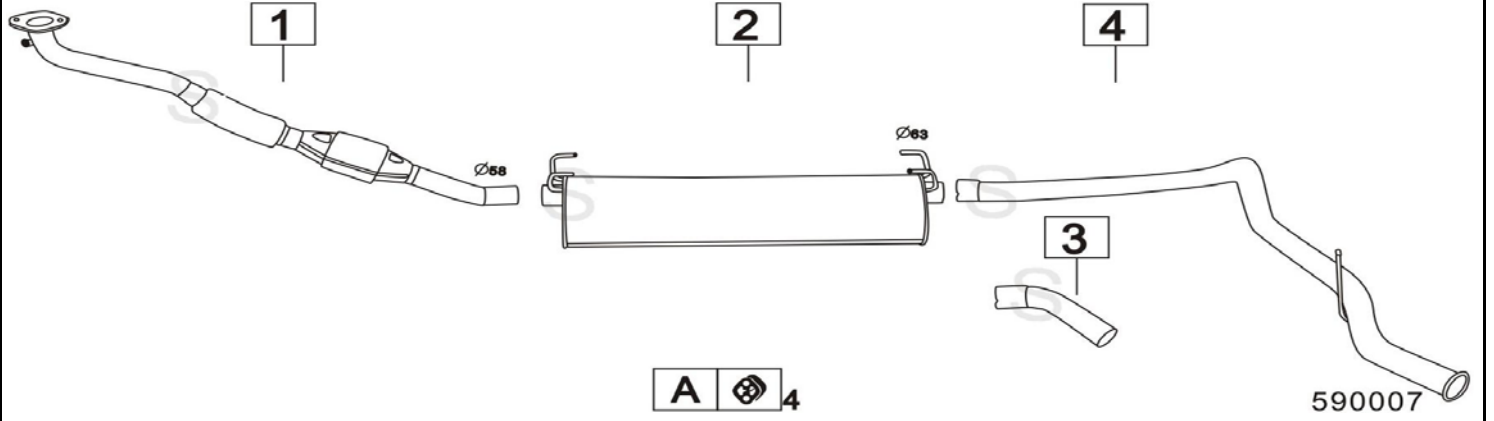

IVECO DAILY III SERIE DIESEL 35.C9 / 35.S9 99-

	Codice	Descr.	O.E.	NOTE	Cod. Accessori
1	3232912	KAT	500329488-504005929		A 2333923
2	3232906	M C	500329483-500329489		B
3	3232134	T P	500314665-93821950		C
4	3232904	T P	500347389		D