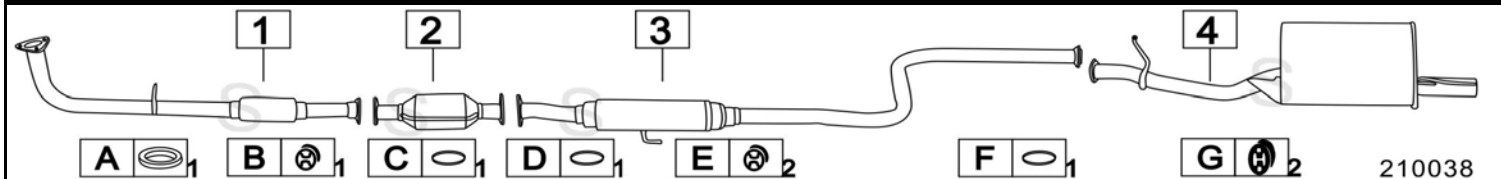

HONDA PRELUDE 2000i 16V **92- 9/96**
1997cc 98KW

210038

	Codice	Descr.	O.E.	NOTE	Cod. Accessori
1	5317700	T C	18210SN7A31-18210SS0A20		A 2771955
2	5317712	KAT	18160P11G00-18160PT4X03-18160PT5Y01		BE 2323901
3	7218406	M C	18220SS0G11		CD 2791953
4	7218407	M P	18030SS0010		F 2791948
5					G 2793905