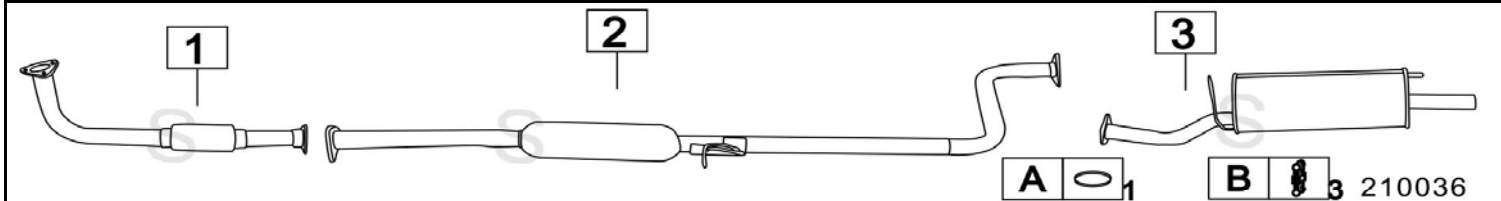

HONDA PRELUDE 1600 **78- 83**
80CV

210036

	Codice	Descr.	O.E.	NOTE	Cod. Accessori
1	7223500	T C	18210692601		A 2791941
2	7223506	M C	18220692601		B 2793901
3	7223507	M P	18307692605HE		C