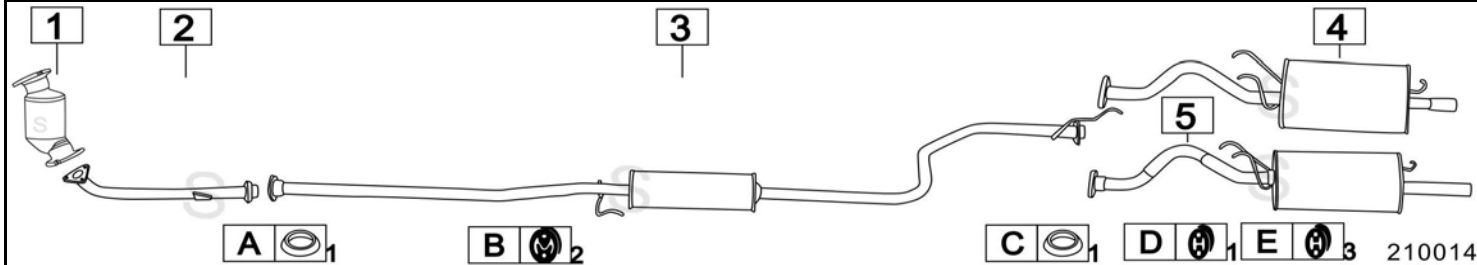

HONDA CIVIC 1500 16V 1493cc 66-84KW 9/94-

	Codice	Descr.	O.E.	NOTE	Cod. Accessori
1	7210410	KAT	18160PM8A12 - 18160PM8A11 - 18160P07A00		A 2231946
2	7210400	T C	18210S04J01		B 2793909
3	7210406	M C	18220ST3E50		C 2231946
4	7210407	M P	18030ST3E40	per 5 porte	D 2793905
5	7210437	M P	18307S1EE40	per S.W.	E 2793905