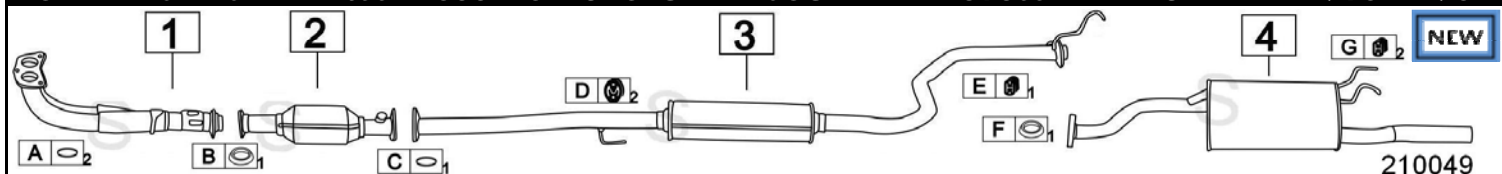

HONDA CIVIC VTi Vtec 1600 16V 3VOLUMI + COUPE' 1595cc 118KW 1/96- 12/01

	Codice	Descr.	O.E.	NOTE	Cod. Accessori
1	7225030	T C	18210S04E91		A 2791949
2	5315712	KAT	18160P1JG00		B 2221952
3	7225006	M C	18220S04E91		C 2751951
4	7215337	M P	18030SR4X90		D 2793909
5					EG 2793901
6					F 2781951