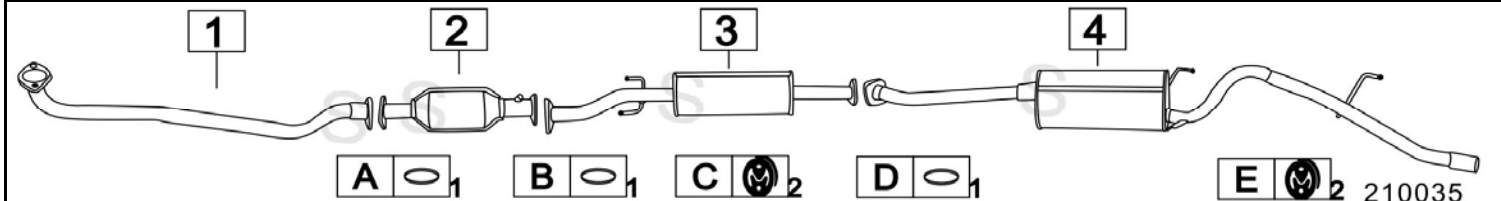

HONDA LOGO 1300 **99-**
1343cc 48KW

210035

	Codice	Descr.	O.E.	NOTE	Cod. Accessori
1	7215400	T C	18210S50E12	0	AD 2791945
2	7215412	KAT	18160P7AG51	0	B 2791953
3	7215406	M C	18220S50E11	0	CE 2793909
4	7215407	M P	18030S50E00	0