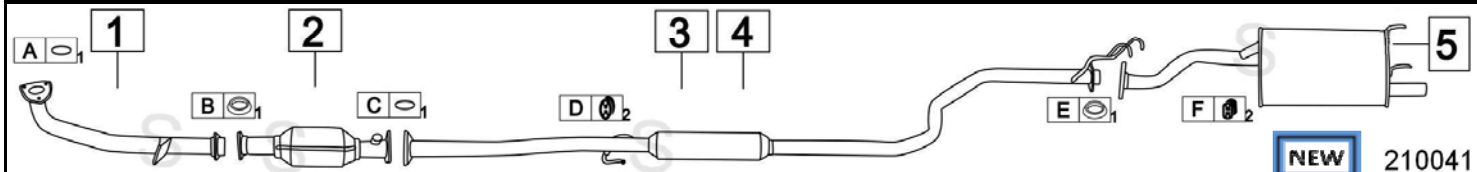

HONDA CIVIC 1500 16V 5 PORTE 1493cc 66KW 10/92-

	Codice	Descr.	O.E.	NOTE	Cod. Accessori
1	7210900	T C	18210SR3A21-18210ST3E40		B 2781951
2	7220412	KAT	18160P06G10		C 2791953
3	7220306	M C	18220SR4A24		D 2793901
4	7220336	M C	18220SR4A23	dal 1993	E 2231946
5	7220307	M P	18220SR4A20		F 2793901