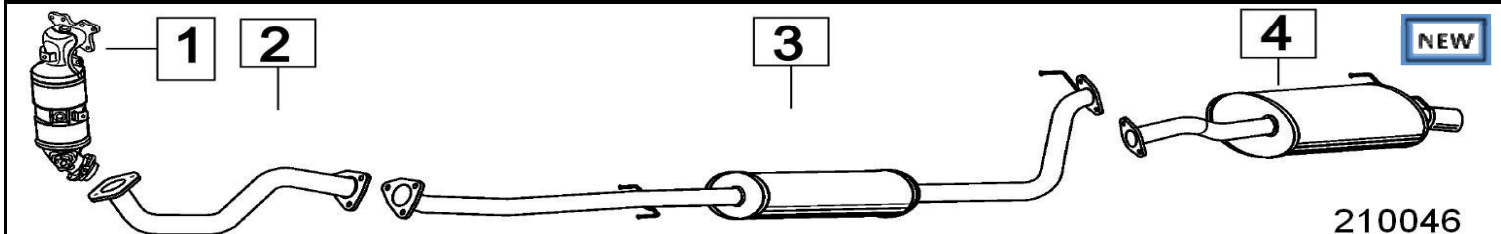

HONDA CR-V 2000 16V 4WD VTEC Mot: R20A2 1998cc 110KW 10/06-

	Codice	Descr.	O.E.	NOTE	Cod. Accessori
1	7212410	KAT	18160RZPG00		A
2	7212433	T A	18210SWWE01		B
3	7212436	M C	18220SWWE01		C
4	7212437	M P	18030SWWE00		D