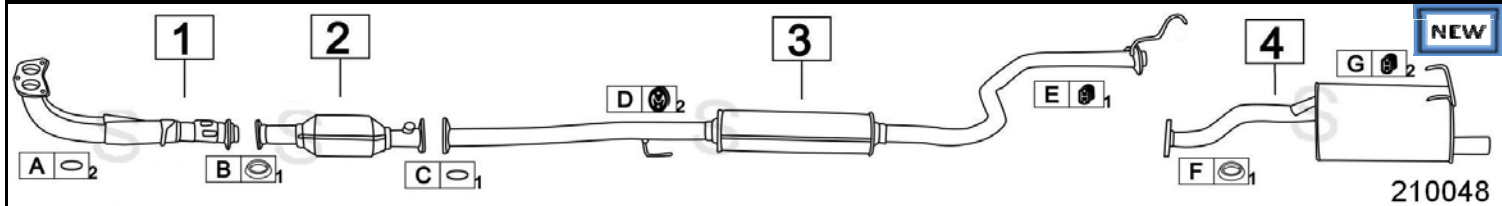

HONDA CIVIC VTi Vtec 1600 16V 2VOLUMI 3PORTE 1595cc 118KW 1/96- 12/01

	Codice	Descr.	O.E.	NOTE	Cod. Accessori
1	7225030	T C	18210S04E91		A 2791949
2	5315712	KAT	18160P1JG00		B 2221952
3	7225006	M C	18220S04E91		C 2751951
4	7215307	M P	18031SR3509		D 2793909
5					EG 2793901
6					F 2781951