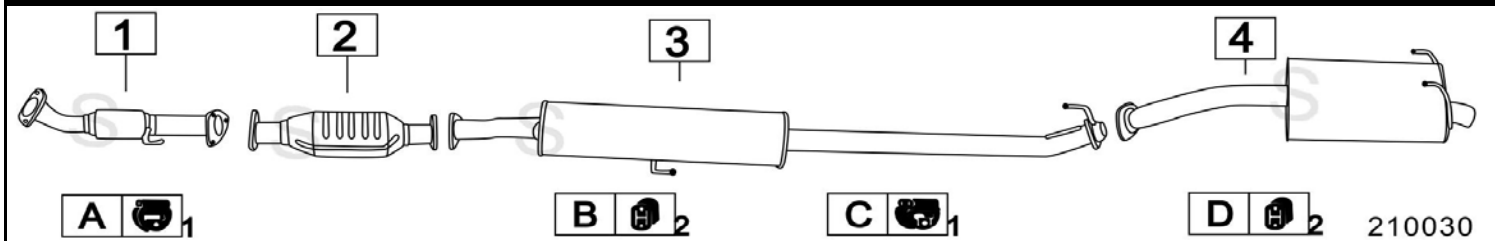

HONDA CR-V 2200 16V TURBO DIESEL 2204cc 103KW 12/04-

	Codice	Descr.	O.E.	NOTE	Cod. Accessori
1	7212900	T C	18210SKNE01		A 2793919
2	7212916	KAT	18160RBDE00		B 2793901
3	7212906	M C	18220SKNE01		C 2793918
4	7212907	M P	18030SKNE00		D 2793901