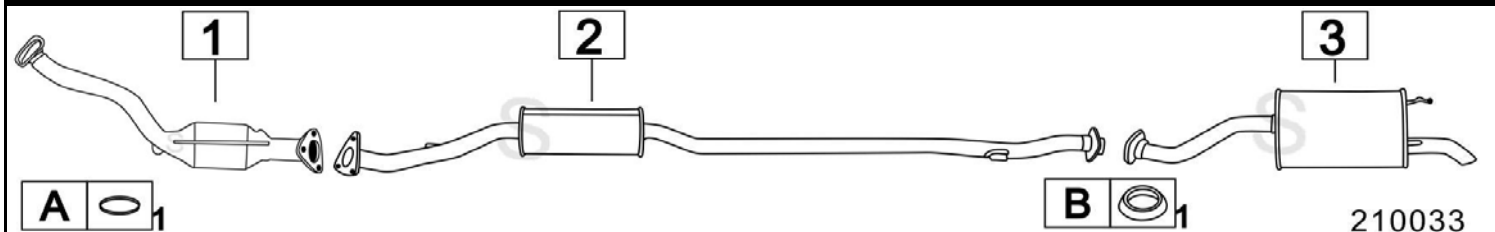

HONDA JAZZ 1200 / 1300 1246-1339cc 57-61KW 2/02-

	Codice	Descr.	O.E.	NOTE	Cod. Accessori
1	7220812	KAT	18160PWAG00-18160PWAG01		A 2791953
2	7220806	M C	18220SAA003		B 2121945
3	7220807	M P	180305AA000		C