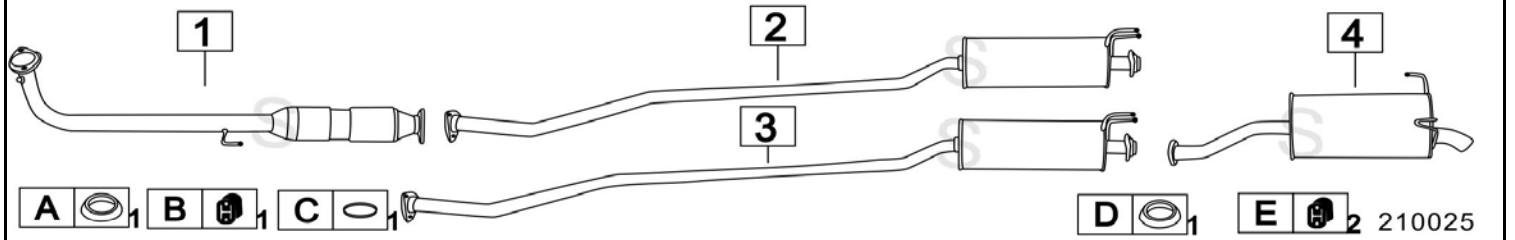

HONDA CIVIC 1400 / 1600 16V 1396-1590cc 66-81KW 2/01-

	Codice	Descr.	O.E.	NOTE	Cod. Accessori
1	7210312	KAT	18160PLAE10-18160PLHE00-18160PLHE10		A 2231958
2	7210306	M C	18220S5SE02	per 3 porte	B 2743901
3	7310336	M C	18220S6DE02	per 5 porte	C 2791953
4	7210307	M P	18030S5SE00-18030S5SE10-18030S6DE00		D 2121945
					E 2743901