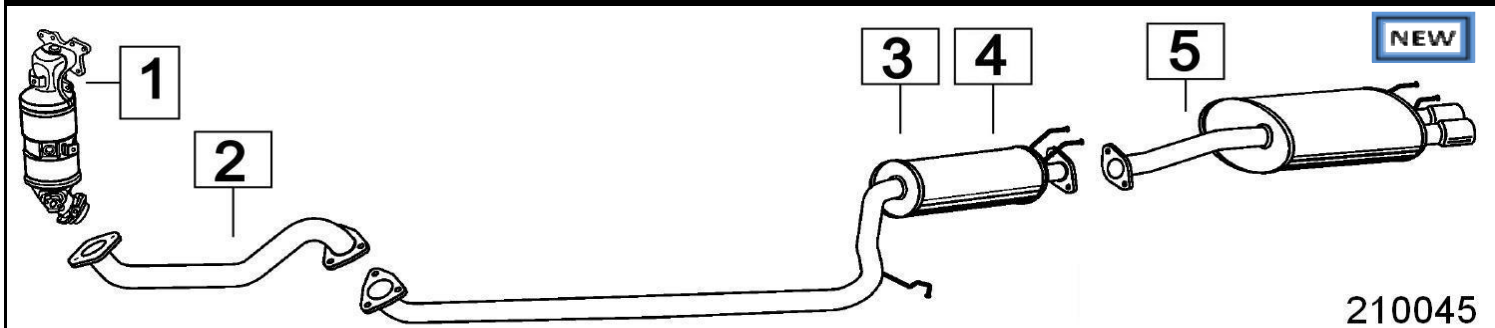

HONDA CIVIC 1800i 4 Porte Mot:R18A2 1798cc 103KW 06-

210045

	Codice	Descr.	O.E.	NOTE	Cod. Accessori
1	7210110	KAT	18160RNAG00		A
2	7210133	T A	18210SNAA01		B
3	7210136	M C	18220SNAA11	per cambio manuale 6 marce	C
4	7210146	M C	18220SNAA01	per cambio automatico 5 marce	D
5	7210147	M P	18307SNBJ01		E