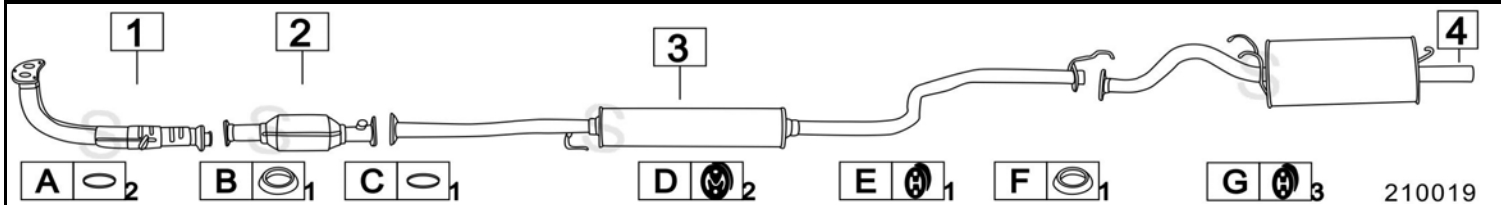

HONDA CIVIC 1600 16V SR 1590cc 93KW 9/94-

	Codice	Descr.	O.E.	NOTE	Cod. Accessori
1	7210600	T C	18210SR3A73-18210ST3E70		A 2791949
2	5315712	KAT	18160P1JG00-18160P1KE01		BF 2781951
3	7210606	M C	18220ST3E70		C 2791953
4	7210607	M P	18307ST3E70		D 2793909
5					EG 2793905