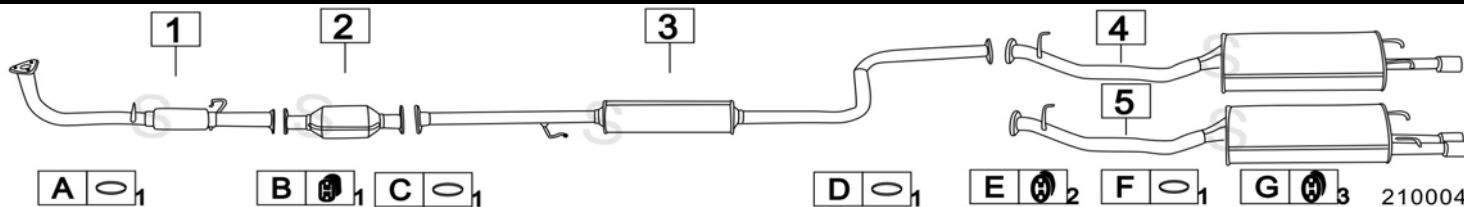

HONDA ACCORD 1800 / 2000 / 2200 1850-1997-2156cc 85-96-110KW 3/96- 98

	Codice	Descr.	O.E.	NOTE	Cod. Accessori
1	5317740	T C	18210SN7G00	per 1800 / 2000	A 2131956
2	5317712	KAT	18160P11G00		B 2793901
3	5317736	M C	18220SN7G10		CD 2791953
4	7207407	M P	18031SM4505	per 1800	EG 2793905
5	5317707	M P	18030SN7930-18030SN7A30	per 2000 / 2200	F 2791945