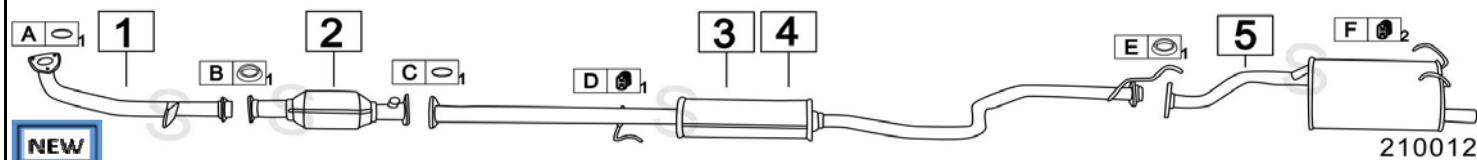

HONDA CIVIC 1400 16V 1396cc 55-66KW 10/95-

	Codice	Descr.	O.E.	NOTE	Cod. Accessori
1	7210700	T C	18210S04E41		B 2781951
2	5315712	KAT	18160P1JG00-18160P1KE01-18160P1KE11		C 2791953
3	7210706	M C	18220S01A81-18220S04E41		D 2793901
4	7210736	M C	18220S04E42	dal 1999	E 2231946
5	7210707	M P	18030S03E40		F 2793901