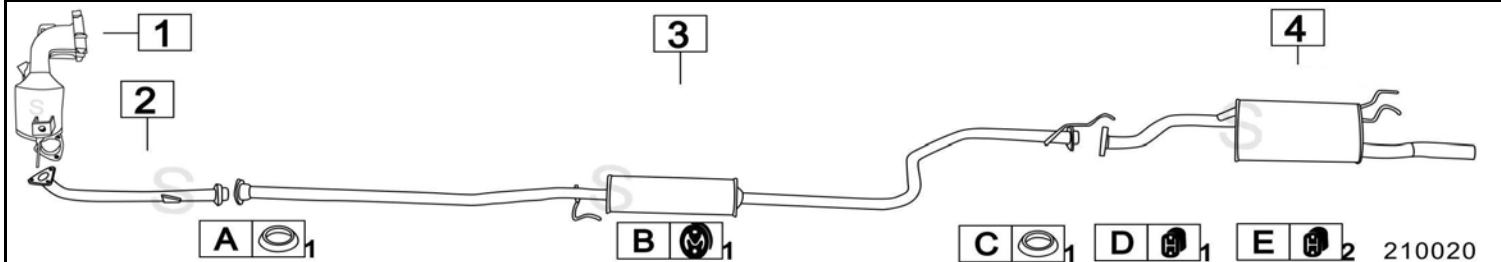

HONDA CIVIC 1600 16V COUPE' 1590cc 77KW 3/96-

	Codice	Descr.	O.E.	NOTE	Cod. Accessori
1	7225512	KAT	18160P2EG01 - 18160P2EG02 - 18160P2EG00		A 2231946
2	7210430	T C	18210S01A21		B 2793909
3	7210706	M C	18220S01A81-18220S04E41-18220S04E42		C 2231946
4	7215537	M P	18030S01A80-18030SR1J40-18030SR4J40		DE 2793901