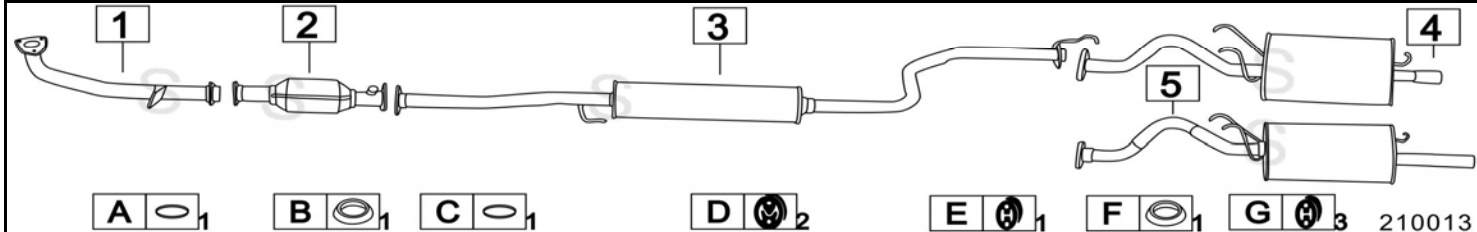

HONDA CIVIC 1400 16V 1396cc 55-66KW 9/94-

	Codice	Descr.	O.E.	NOTE	Cod. Accessori
1	7210900	T C	18210SR3A21-18210ST3E40		A 2791960
2	5315712	KAT	18160P1JG00-18160P1KE01		B 2781951
3	7210906	M C	18220ST3E60		C 2791953
4	7210407	M P	18030ST3E40	per 5 porte	D 2793909
5	7210437	M P	18307S1EE40	per S.W.	EG 2793905
6					F 2231946