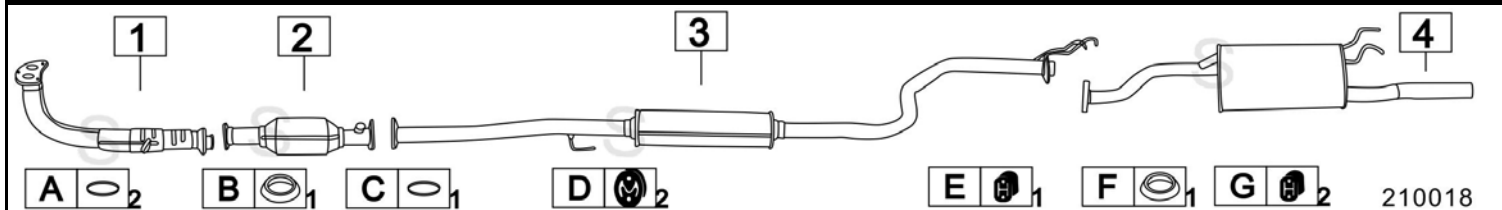

HONDA CIVIC 1600 16V ESI 1590cc 92KW 10/91-

	Codice	Descr.	O.E.	NOTE	Cod. Accessori
1	7210600	T C	18210SR3A73-18210ST3E70		A 2791949
2	5315712	KAT	18160P1JG00-18160P1KE01		B 2781951
3	7215536	M C	18220SR4S72-18220DT8S73		C 2791953
4	7215537	M P	18030S01A80-18030SR1J40-18030DSR4J40		D 2793909
5					EG 2793901
6					F 2231946