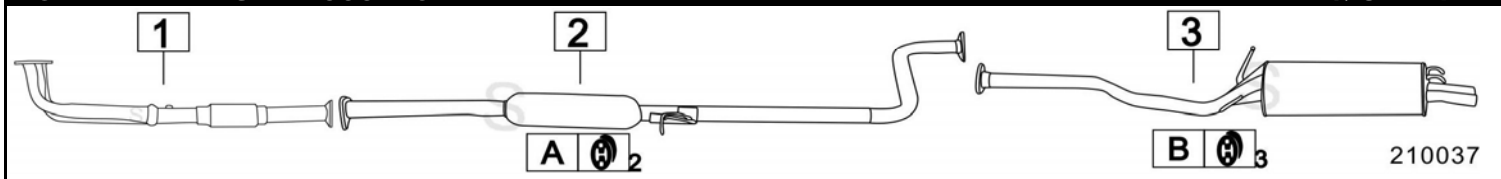

HONDA PRELUDE 2000i 16V **4/87- 92**

210037

	Codice	Descr.	O.E.	NOTE	Cod. Accessori
1	7204700	T C	18210SF9010		A 2793905
2	7204706	M C	18220SF9G05		B 2793905
3	7204707	M P	18031SF9505		C