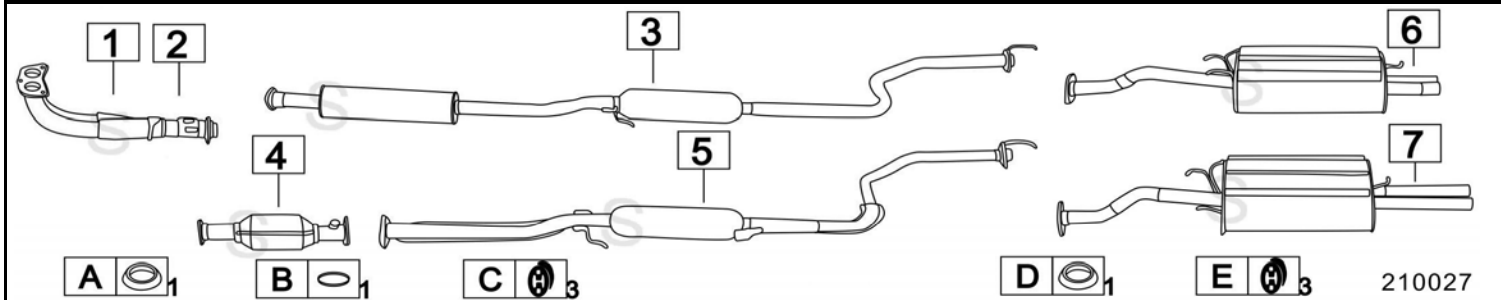

HONDA CONCERTO 1400 / 1500 / 1600 16V 10/89-

	Codice	Descr.	O.E.	NOTE	Cod. Accessori
1	7215800	T C	18210SK3E60-18210SH3G33	per non catalizzata	A 2781951
2	5391900	T C	18200SK3G60	per catalizzata	B 2791953
3	5315712	KAT	18160P1JG00		C 2793905
4	5315709	G M	18220SK3E50		D 2781943
5	5315706	M C	18220SK3G62-18220SK3G71		E 2793905
6	5315407	M P	18307SK3E61	per 5 porte	F
7	5315437	M P	18307SN3E60-18307SN3X60	per 4 porte	G