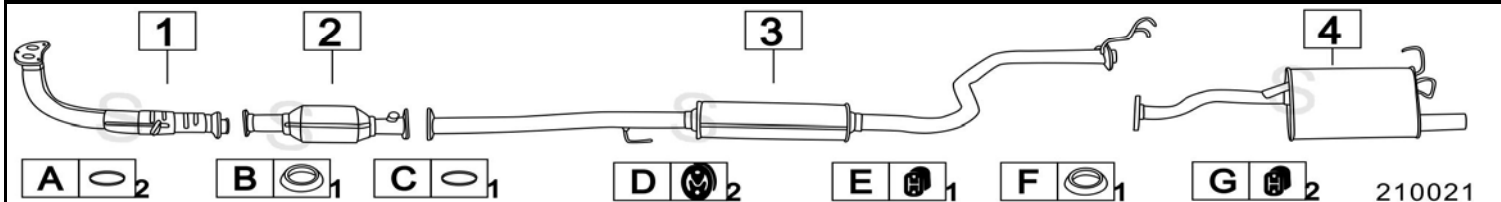

HONDA CIVIC 1600 16V CRX ESI 1590cc 92KW 92-

	Codice	Descr.	O.E.	NOTE	Cod. Accessori
1	7210600	T C	18210SR3A73-18210ST3E70		A 2791949
2	5315712	KAT	18160P1JG00-18160P1KE01		B 2781951
3	7215206	M C	18220SR2A73		C 2791953
4	7215207	M P	18030SR3J40		D 2793909
5					EG 2793901
6					F 2231946