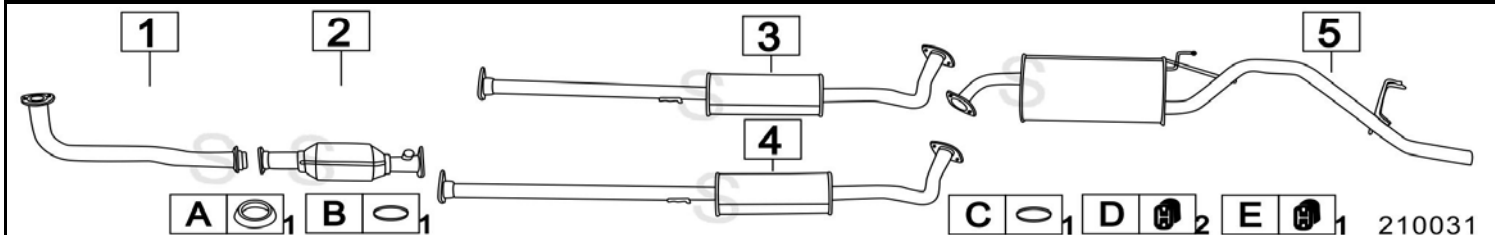

HONDA HR-V 1600 16V 2WD + 4WD 1590cc 77KW 99-

	Codice	Descr.	O.E.	NOTE	Cod. Accessori
1	7212800	T C	18210S2HE01		A 2781951
2	7202812	KAT	18160PEMG00		B 2791953
3	7212806	M C	18220S2HE01	per 3 porte	C 2791945
4	7212836	M C	18220S4NE01	per 5 porte	D 2743901
5	7212807	M P	18030S2H901		E 2743901