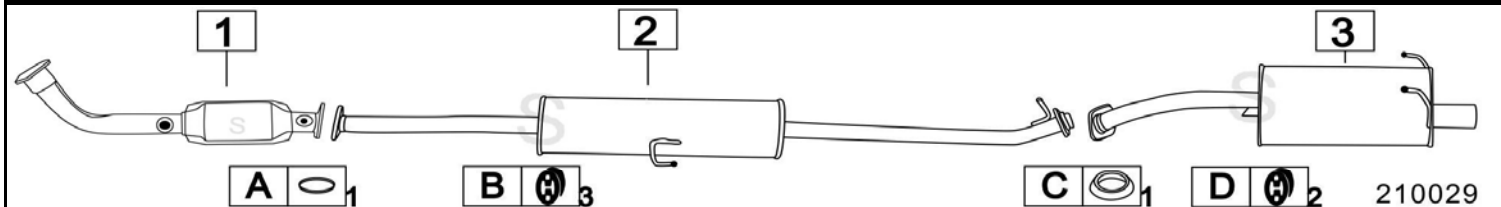

HONDA CR-V 2000 16V 4WD VTEC 1998cc 110KW 5/02-

	Codice	Descr.	O.E.	NOTE	Cod. Accessori
1	7212412	KAT			A 2791953
2	7212406	M C	18220SCAE02		BD 2793905
3	7212407	M P	18030SCAE00		C 2121945