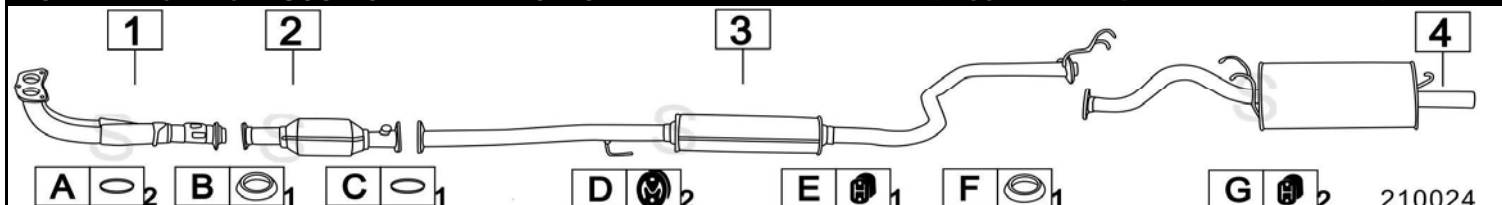

HONDA CIVIC 1800 16V VTI 5 PORTE 1797cc 124KW 97-

	Codice	Descr.	O.E.	NOTE	Cod. Accessori
1	7210640	T C	18210ST3G41		A 2791949
2	7210616	KAT	18160P9KG00		BF 2781951
3	7210606	M C	18220ST3E70		C 2791953
4	7210607	M P	18307ST3E70		D 2793909
5					EG 2793901