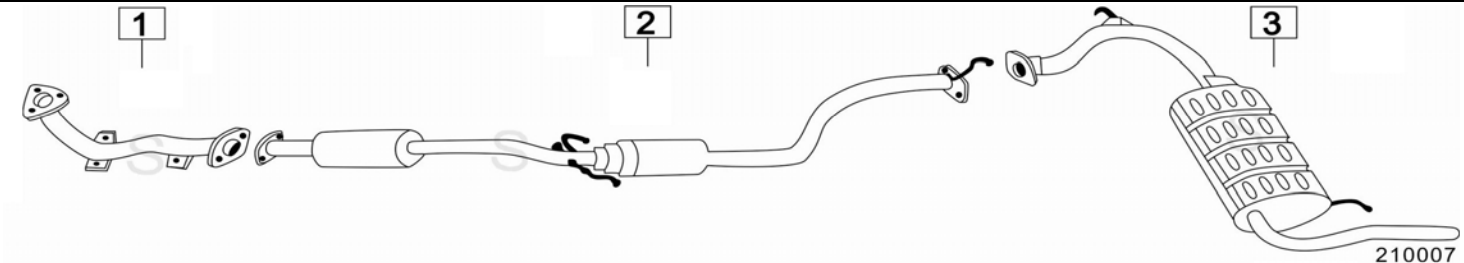

HONDA CIVIC 1400 16V 12/87- 91

	Codice	Descr.	O.E.	NOTE	Cod. Accessori
1	7215100	T C	18210SH3G02		
2	7215109	G M	18210SH3G03 - 18210SH3G04		
3	7215107	M P	18307SH3309