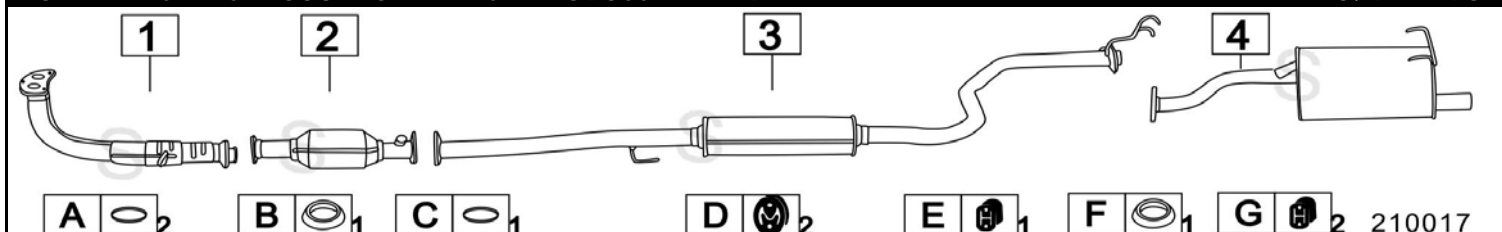

HONDA CIVIC 1600 16V VTEC 1590cc 92KW 10/91- 95

	Codice	Descr.	O.E.	NOTE	Cod. Accessori
1	7210600	T C	18210SR3A73-18210ST3E70		A 2791949
2	5315712	KAT	18160P1JG00-18160P1KE01		B 2781951
3	7215506	M C	18220SR3306		C 2791953
4	7215507	M P	18030S03E10-18031SR3506		D 2793909
5					EG 2793901
6					F 2231946