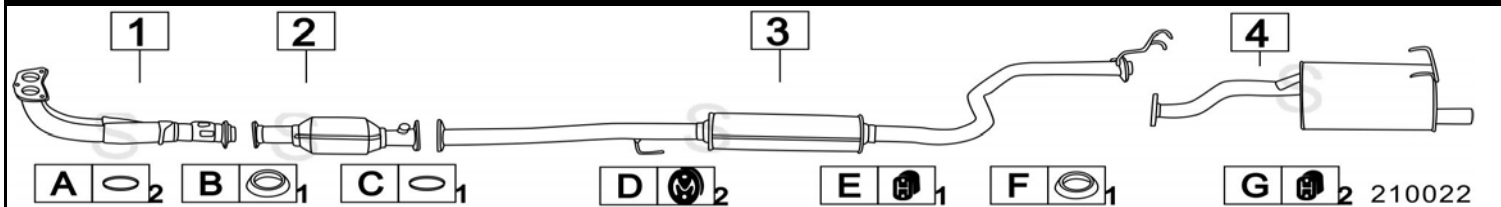

HONDA CIVIC 1600 16V VTI 3 PORTE 1595cc 118KW 10/91- 95

	Codice	Descr.	O.E.	NOTE	Cod. Accessori
1	7225000	T C	18210SR3X92-18210SR3X93		A 2791949
2	5315712	KAT	18160P1JG00-18160P1KE01		BF 2781951
3	7215306	M C	18220SR3X93		C 2791953
4	7215307	M P	18031SR3509		D 2793909
5					EG 2793901