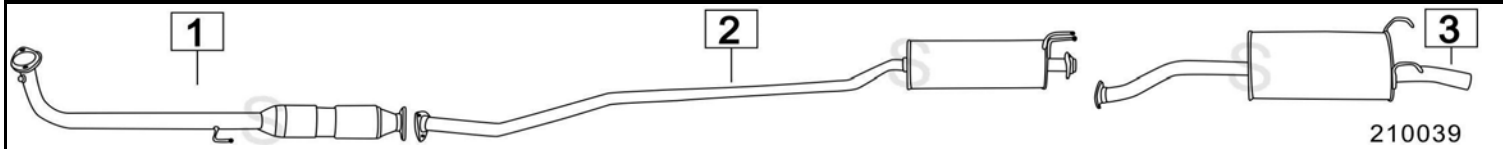

HONDA STREAM 1700 16V **1668cc 92KW** **5/01-**

210039

	Codice	Descr.	O.E.	NOTE	Cod. Accessori	
1	7219712	KAT	18160PLRG11		A	
2	7219706	M C	18220S7A023		B	
3	7219707	M P	18030S7A003		C