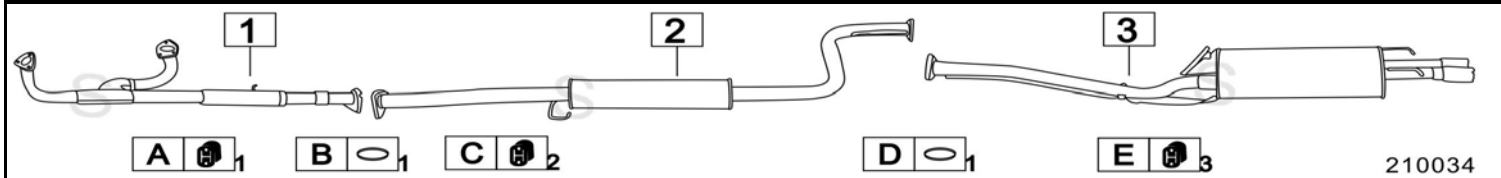

HONDA LEGEND 2700i V6 24V **10/87- 91**

210034

	Codice	Descr.	O.E.	NOTE	Cod. Accessori
1	5312800	T C	18210SD4C02		ACE 2793901
2	5312806	M C	18220SD4B01-18220SD4B02		B
3	5312847	M P	18307SD4A53-18307SD4B02		D 2791951