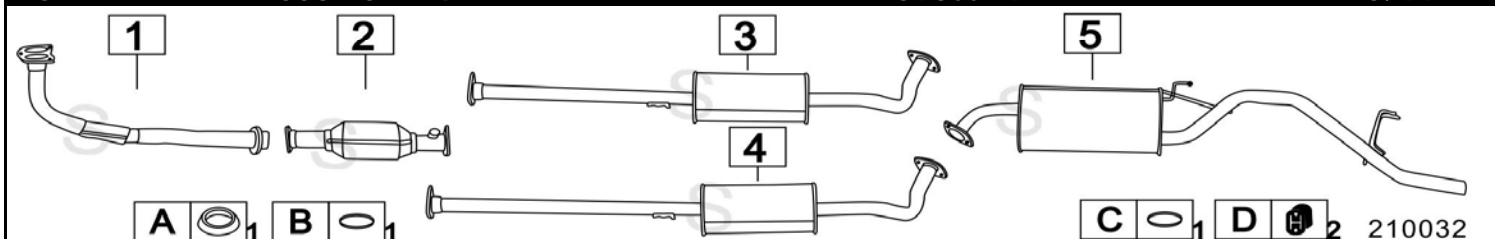

HONDA HR-V 1600 16V 4WD 1590cc 91KW 10/99-

	Codice	Descr.	O.E.	NOTE	Cod. Accessori
1	7212830	T C	18210S2H902		A 2781951
2	7202812	KAT	18160PEMG00		B 2791953
3	7212846	M C	18220S2H902	per 3 porte	C 2791945
4	7212856	M C	18220S4N901	per 5 porte	D 2743901
5	7212807	M P	18030S2H901		E