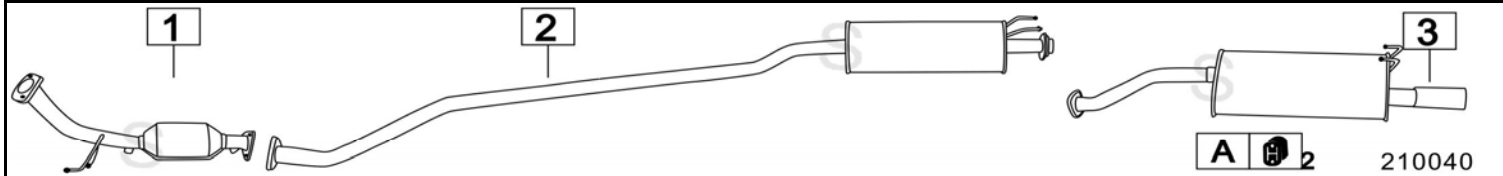

HONDA STREAM 1700 16V **1668cc 92KW** **5/01-**

210039

	Codice	Descr.	O.E.	NOTE	Cod. Accessori	
1	7219712	KAT	18160PLRG11		A	
2	7219706	M C	18220S7A023		B	
3	7219707	M P	18030S7A003		C	

HONDA STREAM 2000 16V **1998cc 115KW** **5/01-**