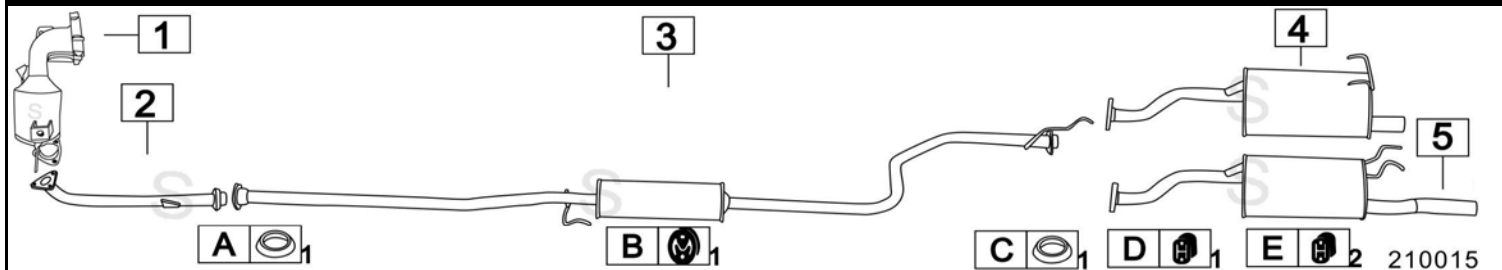

HONDA CIVIC 1500 / 1600 16V 1493-1590cc 77-84KW 10/95-

	Codice	Descr.	O.E.	NOTE	Cod. Accessori
1	7225512	KAT	18160P2EG01 - 18160P2EG02 - 18160P2EG00		A 2231946
2	7210400	T C	18210S04J01		B 2793909
3	7210436	M C	18220S04E11		C 2231946
4	7215507	M P	18030S03E10	per 3 porte	D 2793901
5	7215537	M P	18030S01A80	per 4 porte + coupe'	E 2793901