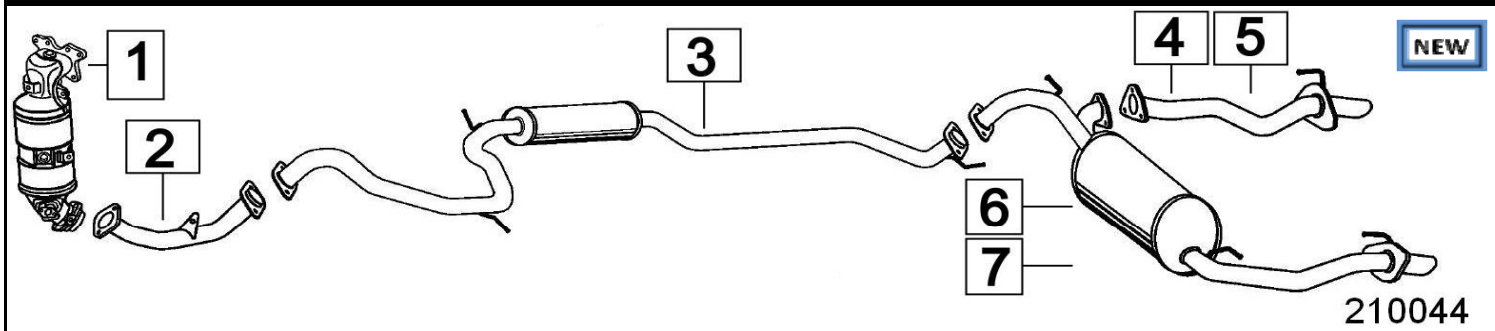

HONDA CIVIC 1800i 3/5 Porte Mot:R18A2 1798cc 103KW 9/05-

210044

	Codice	Descr.	O.E.	NOTE	Cod. Accessori
1	7210112	KAT	18160RSAG00		A
2	7210103	T A	18210SMGE01		B
3	7210106	M C	18220SMGE01		C
4	7210108	T P	18330SMRE01	per 3 porte	D
5	7210138	T P	18330SMGE03	per 5 porte	E
6	7210107	M P	18307SMRE01	per 3 porte	F
7	7210137	M P	18307SMGE02	per 5 porte	G