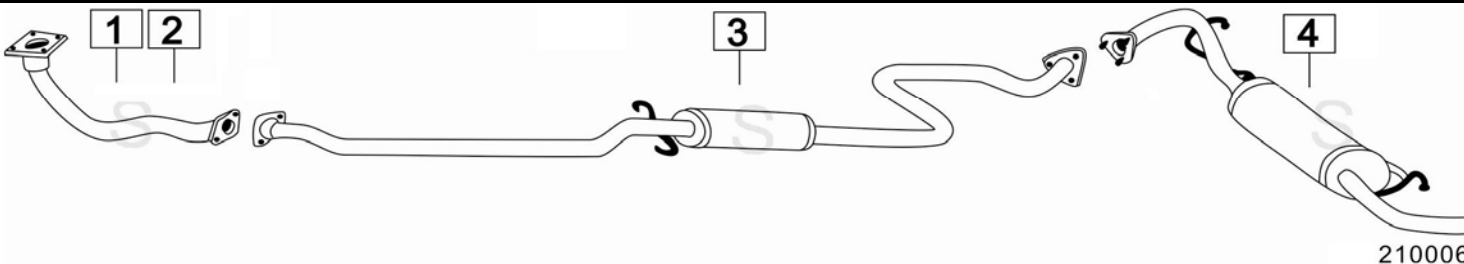

HONDA CIVIC 1200 / 1300 / 1500 54-71-85-90-100CV 9/83-87

	Codice	Descr.	O.E.	NOTE	Cod. Accessori
1	7215700	T C	18210SB3602 -18210SB3603	per 1200 / 1300	
2	7215730	T C	18210SB2653 -18210SB2654	per 1500	
3	7215706	M C	18220SB3603 - 18220SB3606		
4	7215707	M P	18307SB2306-18307SB2602