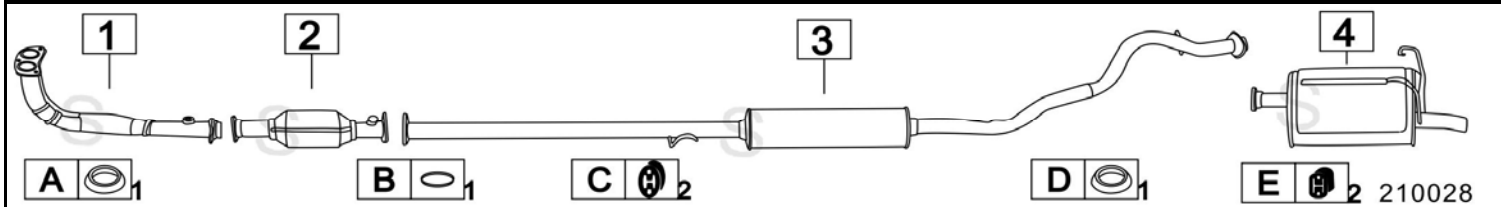

HONDA CR-V 2000 16V 4WD 1973cc 94-98-108KW 97-

	Codice	Descr.	O.E.	NOTE	Cod. Accessori
1	7212700	T C	18210S10A01-18210S10A02		A 2781951
2	7202712	KAT	18160P3FG00-18160P3FG10		B 2791953
3	7212706	M C	18220S10A02-18220S10A03		C 2793905
4	7212707	M P	18030S10A00		D 2121945
5					E 2793901