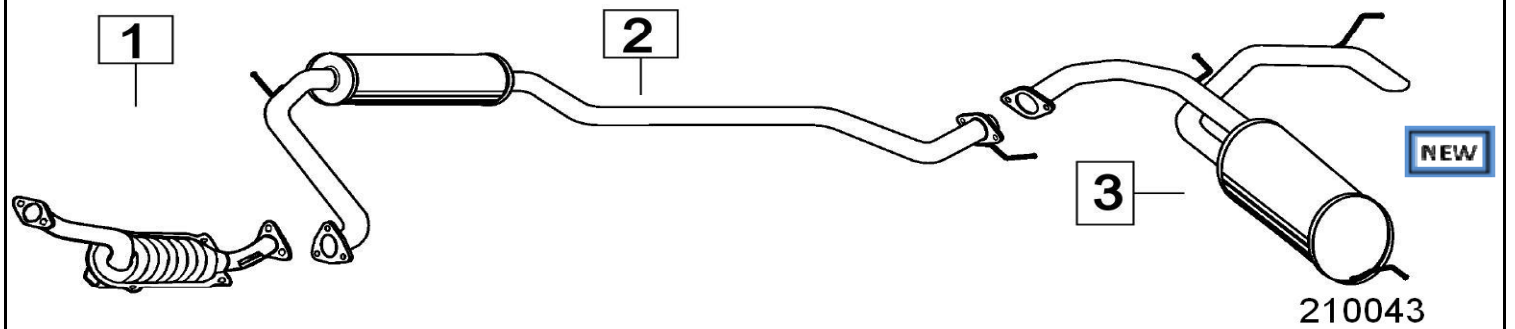

HONDA CIVIC 1400i 5 Porte Mot: L13A7 1339cc 63KW 9/05-

	Codice	Descr.	O.E.	NOTE	Cod. Accessori
1	7210012	KAT	18160RSHE00		A
2	7210006	M C	18220SMGE11		B
3	7210007	M P	18307SMGE11		C