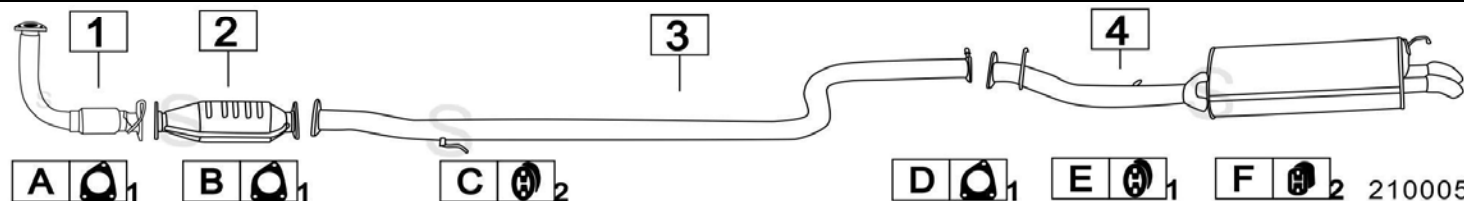

HONDA ACCORD 2000 TURBO DIESEL 1994cc 77KW 3/96-

	Codice	Descr.	O.E.	NOTE	Cod. Accessori
1	7222500	T C	18210S37G00		AB 2450908
2	5504812	KAT	18160P5TG00		CE 2793905
3	5317903	T A	18220D37G00		D 2450908
4	5317907	T P	18030S37G00		F 2743901