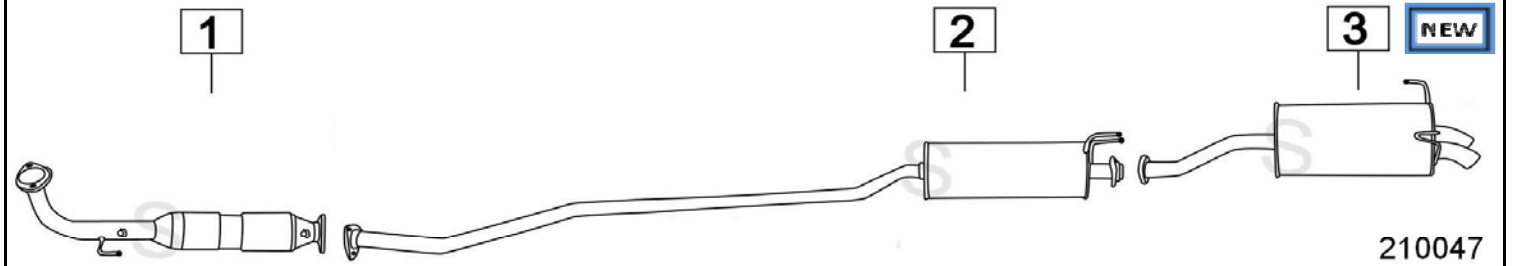

HONDA CIVIC 2000 16V MOT:K20A2 1998cc 147KW 9/01-

	Codice	Descr.	O.E.	NOTE	Cod. Accessori
1	7210212	KAT	18160PRAG00		A
2	7210206	M C	18220S5TR01		B
3	7210207	M P	18030S5TR01		C