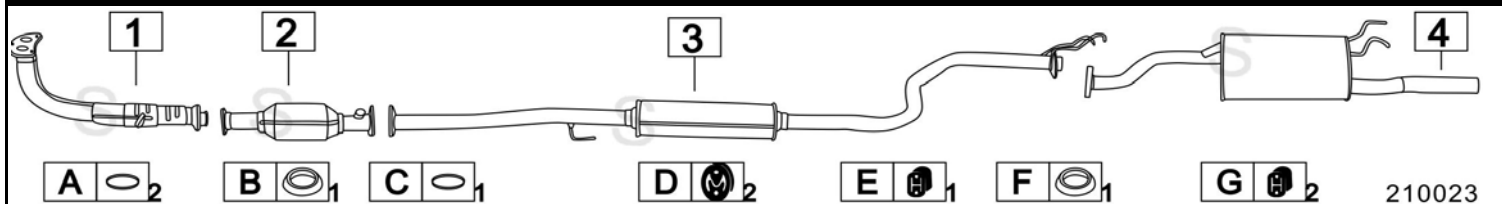

HONDA CIVIC 1600 16V VTI 5 PORTE 1595cc 118KW 10/91- 95

	Codice	Descr.	O.E.	NOTE	Cod. Accessori
1	7225000	T C	18210SR3X92-18210SR3X93		A 2791949
2	5315712	KAT	18160P1JG00		BF 2781951
3	7215336	M C	18220SR4X92		C 2791953
4	7215337	M P	18030SR4X90		D 2793909
5					EG 2793901