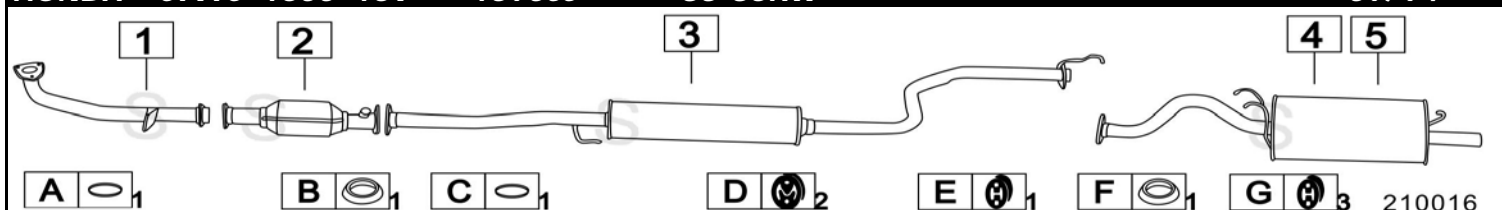

HONDA CIVIC 1600 16V 1590cc 83-85KW 09/94-

	Codice	Descr.	O.E.	NOTE	Cod. Accessori
1	7210900	T C	18210SR3A21-18210ST3E40-18210ST3E60		A 2791960
2	5315712	KAT	1810P1JG00-18160P1KE01-18160P1KE11		B 2781951
3	7210906	M C	18220ST3E60		C 2793909
4	7210907	M P	18030ST3E60	per 5 porte	D 2123901
5	7210937	M P	18307S1EE60	per S.W.	EG 2793905
6					F 2761945