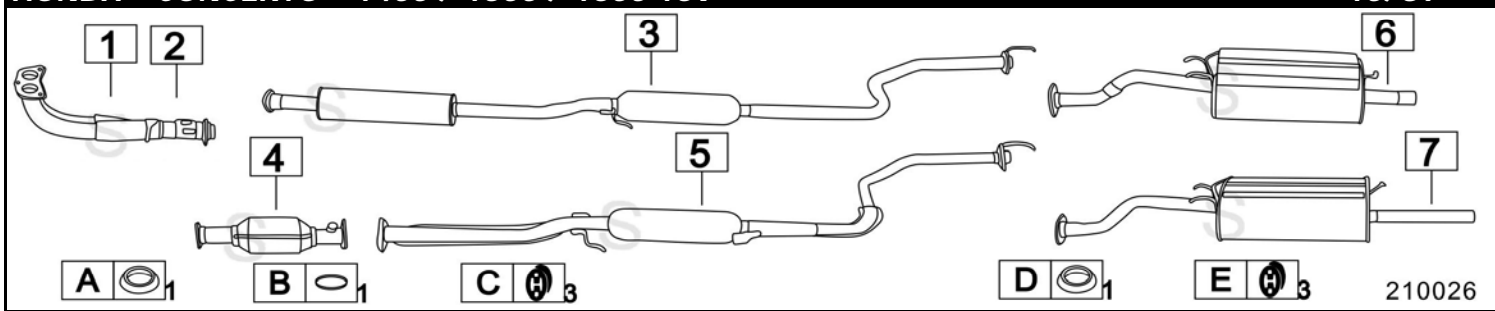

HONDA CONCERTO 1400 / 1500 / 1600 16V 10/89-

210026

	Codice	Descr.	O.E.	NOTE	Cod. Accessori
1	7215800	T C	18210SK3E50-18210SH3G32	per non catalizzata	A 2781951
2	5391600	T C	18200SK3G40-18200SK3G50	per catalizzata	B 2791953
3	5315709	G M	18220SK3E50		C 2793905
4	5315712	KAT	18160P1JG00-18160P1KE01		D 2781943
5	5315706	M C	18220SK3G62-18220SK3G71		E 2793905
6	5315707	M P	18307SK3E51	per 5 porte	F
7	5315737	M P	18307SN3E50-18307SN3X50	per 4 porte	G