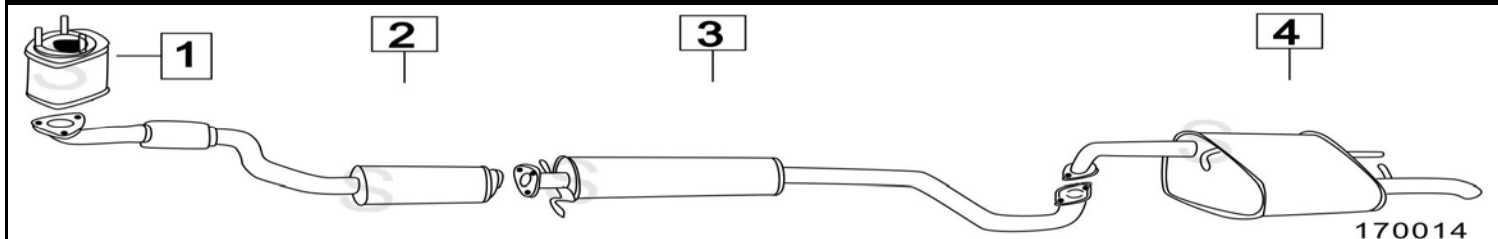

DAEWOO LACETTI 1400/1600 16V 1399-1598cc 60-80KW 01/04-

170014

	Codice	Descr.	O.E.	NOTE	Cod. Accessori
1	7016912	KAT	96344446		A
2	7016916	KAT	96490132		B
3	7016906	M C	96553593		C
4	7016907	M P	96553620		D