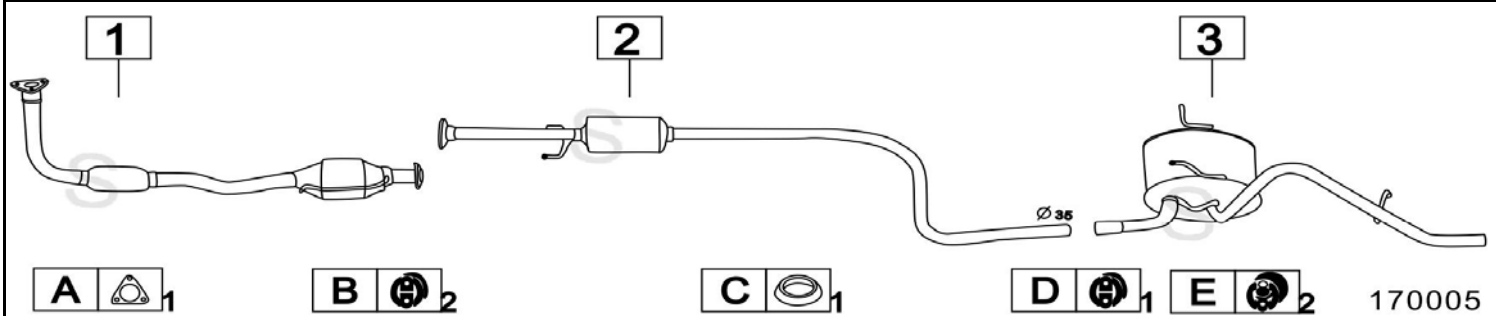

DAEWOO MATIZ 800 796cc - 38KW 98- 8/00

	Codice	Descr.	O.E.	NOTE	Cod. Accessori
1	7002812	KAT	96314233		A 2100904
2	7002806	M C	96323065		B-D 2713903
3	7002807	M P	96323076		C 2791943
					E 2333922