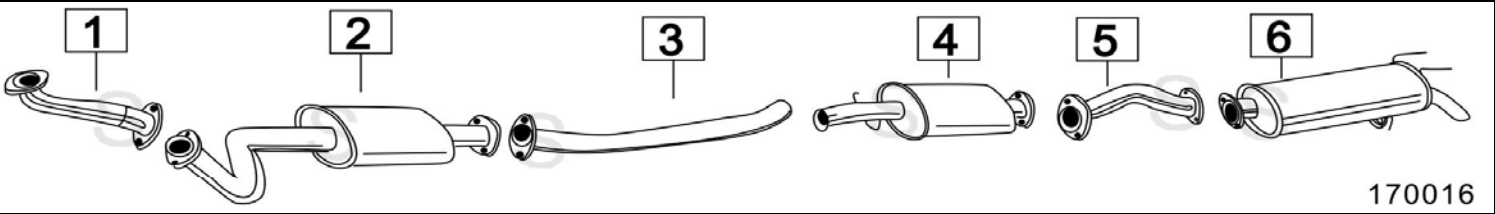

DAEWOO TRUCK 1600 1598cc 64KW 95-

	Codice	Descr.	O.E.	NOTE	Cod. Accessori
1	7018030	T C	53607		A
2	7018002	M A	53556		B
3	7018005	TI	53608		C
4	7018006	M C	53558		D
5	7018004	TI	42357		E
6	7018007	M P	42353		F