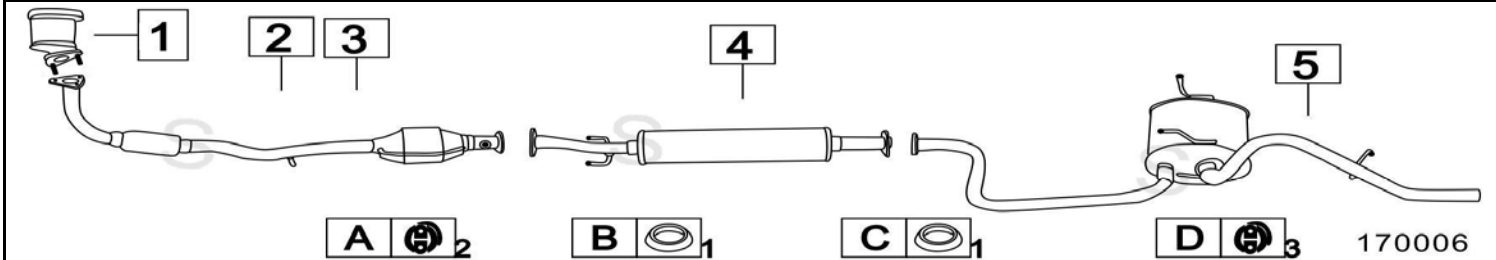

DAEWOO MATIZ 800 / 1000 796 - 995cc 38-47KW 9/00-

	Codice	Descr.	O.E.	NOTE	Cod. Accessori
1	7019610	KAT	96567220		A 2713903
2	7019612	KAT	96567437	per 800	B 2791943
3	7019712	KAT	96571318	per 1000	C 2791943
4	7002306	M C	96564099		D 2713903
5	7002307	M P	96564101-96603788		E