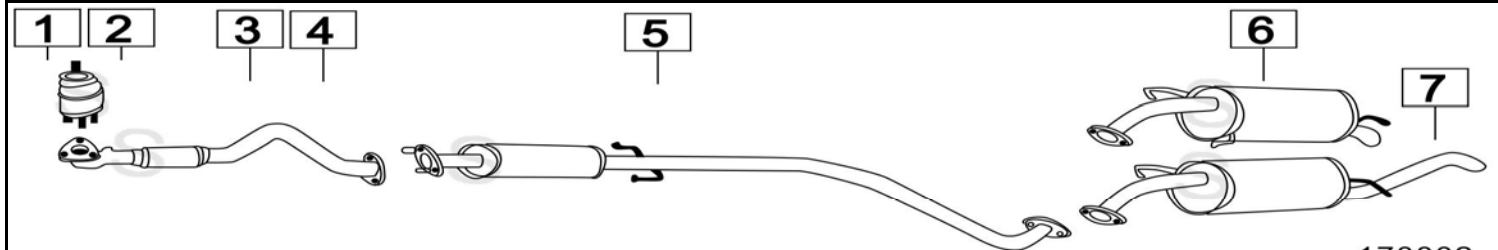

DAEWOO KALOS 1200 / 1400 1150 / 1399cc 53-61KW 9/02-

170002

	Codice	Descr.	O.E.	NOTE	Cod. Accessori
1	7009910	KAT	96418349-96484995	per 1200	A 2220907
2	7010110	KAT	96427688	per 1400	B 2550902
3	7010030	T C	96536866	per 1200	C
4	7010000	T C	96536932	per 1400	D
5	7010006	M C	96536912 - 96536882		E
6	7010007	M P	96536892	per 2 volumi	F
7	7010107	M P	96536936	per 3 volumi	G