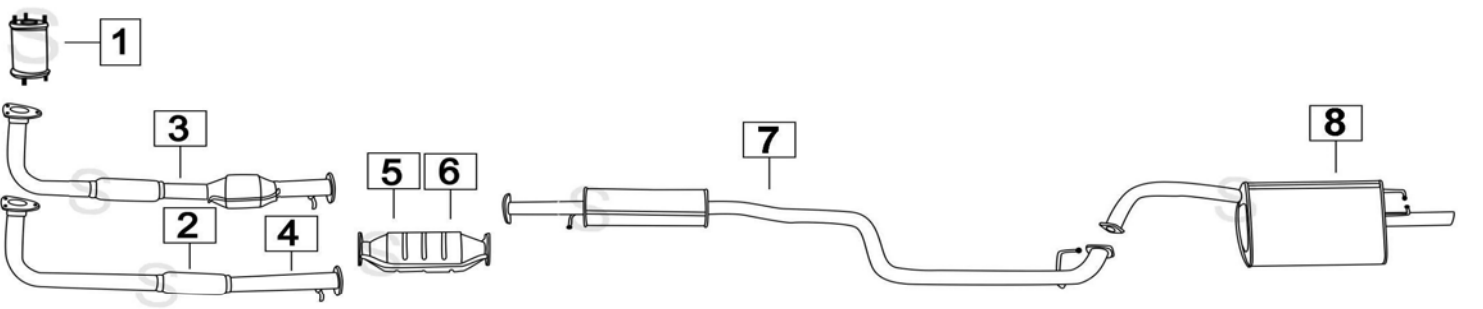

DAEWOO LEGANZA 2000 / 2200 1998-2198cc 98-99KW 97-

170004

	Codice	Descr.	O.E.	NOTE	Cod. Accessori
1	7017010	KAT	25173920	1° kat per 2200 dal 01/1999	A 2870904
2	7004600	T C	96181340-96306901	per 2000 dal 1997	B 2870904
3	7017012	KAT	96351073	2° kat per 2200 dal 01/1999	C 2873902
4	7017800	T C	96348644	per 2000 dal 01/2002	D 2873904
5	7004712	KAT	96350080	per 2000 dal 1997	E 2740902
6	7017812	KAT	96328757 - 960347737	per 2000 dal 01/2002	F 2873904
7	7004606	M C	96181351-96310920		G
8	7004607	M P	96181353-96352575		H