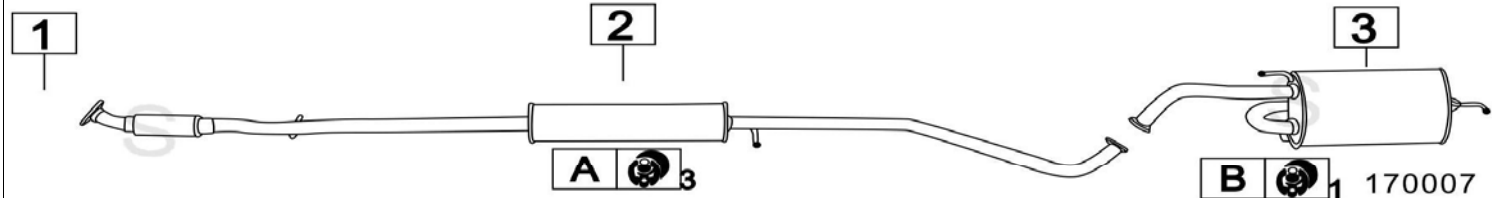

DAEWOO MATIZ 800 / 1000 796-995cc 38-49KW 3/05-

	Codice	Descr.	O.E.	NOTE	Cod. Accessori
1	7019010	KAT			A 2333922
2	7019006	M C	96571506		B 2333922
3	7019007	M P	96591511		C