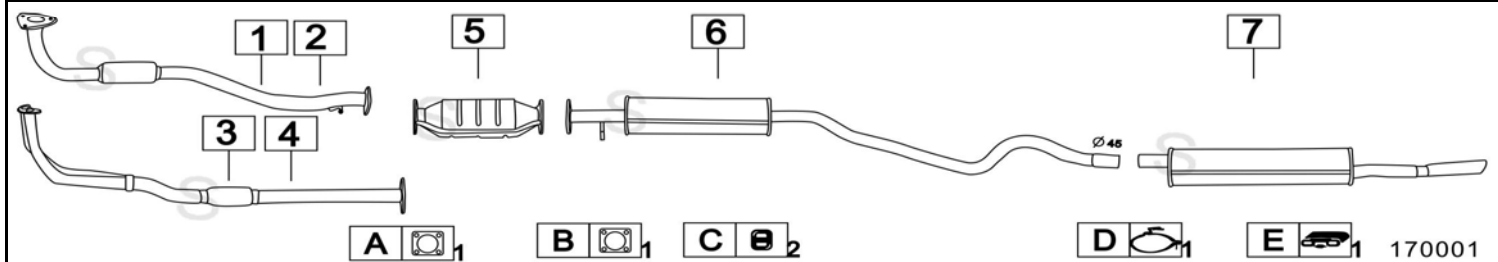

DAEWOO ESPERO 1500 / 1800 / 2000 1498-1796-1998 66-70-77 KW 95-

170001

	Codice	Descr.	O.E.	NOTE	Cod. Accessori
1	7017400	T C	96184261	per 1500 16V dal 4/96-	A 2870901
2	7009730	T C	96121348 - 96121348 D	per 1500	B 2870901
3	7018000	T C	96351221	per 1800 / 2000 dal 6/96-	C 2123913
4	7018100	T C	96143833 - 9614833 A	per 1800 / 2000	D 2124903
5	7009712	KAT	25127798-96351141		
6	7009406	M C	96143836		
7	7009407	M P	96144714		