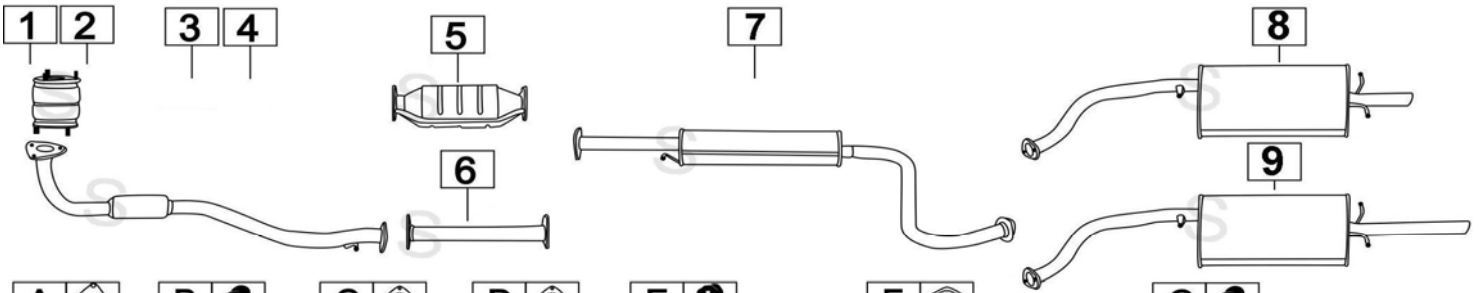

DAEWOO LANOS 1300 / 1500 / 1600 1349-1498-1598cc 55-63-77-80KW 97-

170003

	Codice	Descr.	O.E.	NOTE	Cod. Accessori
1	7016912	KAT	96344446	1° KAT per 1300/1500 dal 06/2000	A 2870903
2	7017112	KAT	96347737	1° KAT per 1600 dal 06/2000	B 2743901
3	7002700	T C	96345722	per 1600 dal 06/2000	C 2870904
4	7002730	T C	96259169-96259174	fino al 05/2000	D 2870904
5	7004712	KAT	96350080	fino al 05/2000	E 2873902
6	7017005	T I	96351601	dal 06/2000	F 2740902
7	7002706	M C	96182255-96283770		G 2743901
8	7002707	M P	96182256	per 2 volumi	H
9	7002737	M P	96182257	per 3 volumi	I