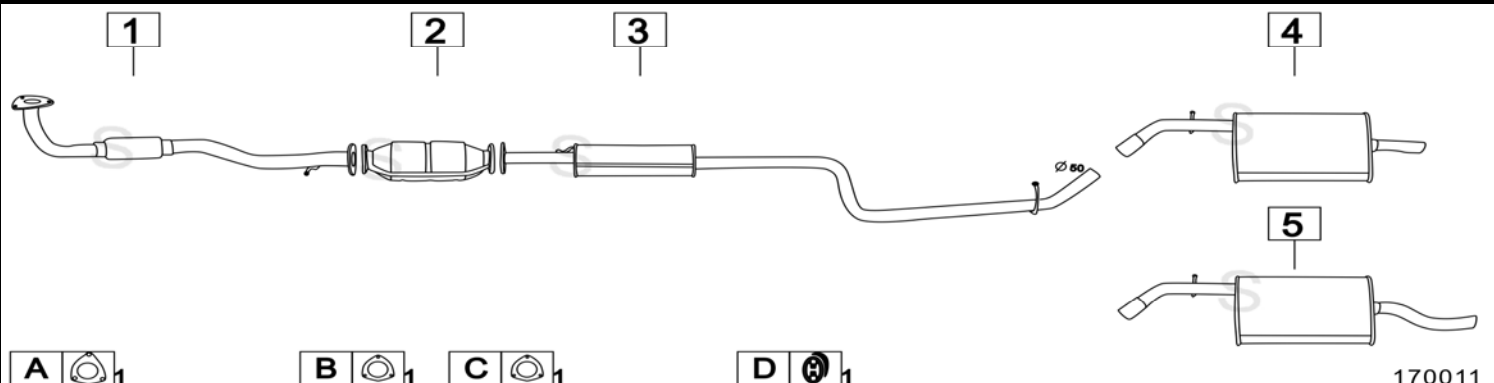

DAEWOO NUBIRA 2000 16V 1998cc 98KW 97-

	Codice	Descr.	O.E.	NOTE	Cod. Accessori
1	7004900	T C	96296653		A 2870903
2	7004712	KAT	96350080		B 2870904
3	7004906	M C	96311380		C 2870904
4	7004907	M P	96181293	per 5 porte - 2 volumi	D 2793905
5	7004937	M P	96283279-96283280	per 4 porte - 3 volumi + S.W.	E