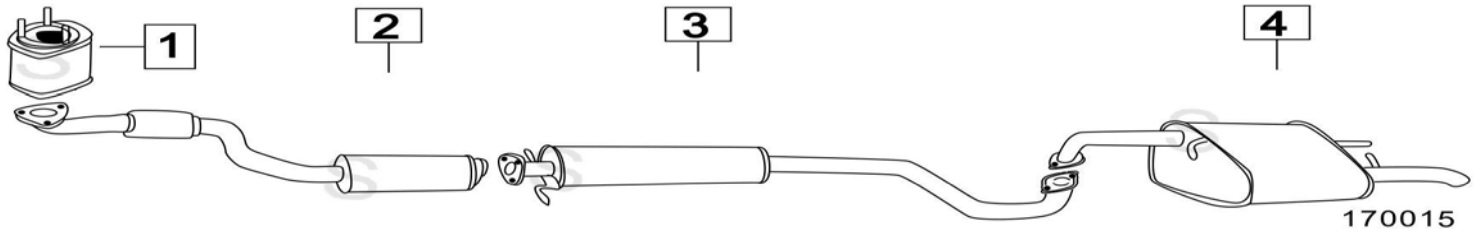

DAEWOO LACETTI 1800 16V 1799cc 90KW 01/04-

170015

	Codice	Descr.	O.E.	NOTE	Cod. Accessori
1	7016510	KAT	96453166		A
2	7016516	KAT	96553707		B
3	7016506	M C	96497471		C
4	7016507	M P	96461295		D