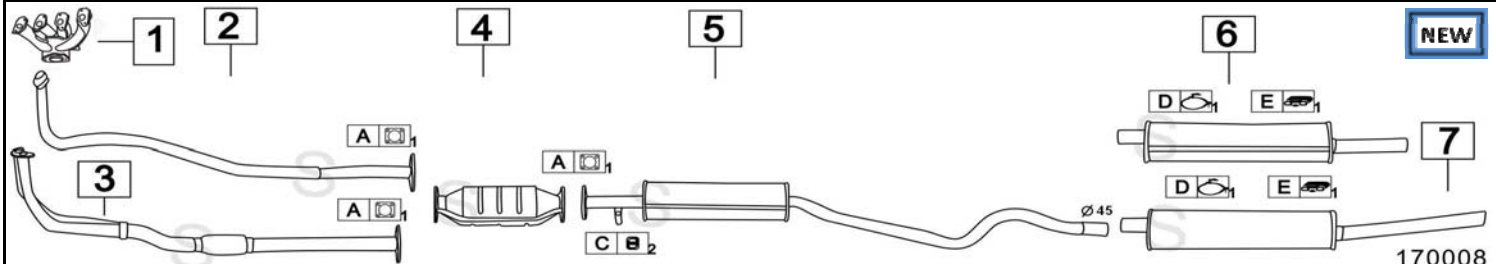

DAEWOO NEXIA 1500 8/16V - 1800 1498-1796cc 55-66-74KW 95-

	Codice	Descr.	O.E.	NOTE	Cod. Accessori
1	7009770	GHISA	5850012 5850009 850551 850581	per 1500 8V 55KW	A 2870901
2	7009700	T C	90352798	per 1500 8V 55KW	B 2870901
3	7009730	T C	96121348	per 1500 16V - per 1800	C 2123913
4	7009712	KAT	25127798-96351141		D 2124903
5	7009706	M C	96143650		E 2123901
6	7009707	M P	96180143	per 2 volumi	F
7	7009737	M P	96180144	per 3 volumi	G