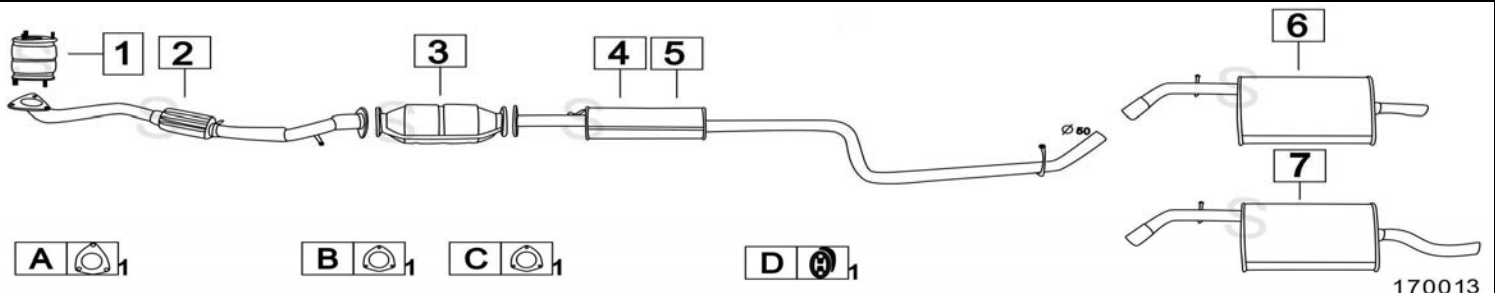

DAEWOO NUBIRA 2000 16V 1998cc 98KW 06/99-

	Codice	Descr.	O.E.	NOTE	Cod. Accessori
1	7018610	KAT	96293039		A 2870903
2	7018600	T C	96273654 - 96349131		B 2870904
3	7004712	KAT	96350080		C 2870904
4	7018606	M C	96289454	per Berlina	D 2793905
5	7018706	M C	96270597	per S.W.	E
6	7018607	M P	96273668	per Berlina	F
7	7018707	M P	96270603	per S.W.	G