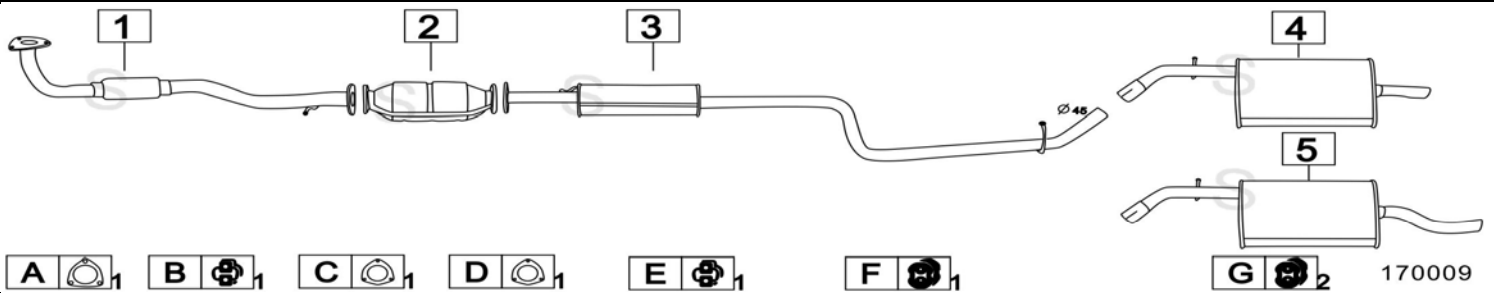

DAEWOO NUBIRA 1600 1598cc 78KW 97-

	Codice	Descr.	O.E.	NOTE	Cod. Accessori
1	7004700	T C	96253809-96270567-96296645		A 2870904
2	7004712	KAT	96350080		B-E 2113916
3	7004706	M C	96311377		C-D 2870904
4	7004707	M P	96311390	per 5 porte - 2 volumi	F-G 2873901
5	7004737	M P	96311389-96311391	per 4 porte - 3 volumi + S.W.	