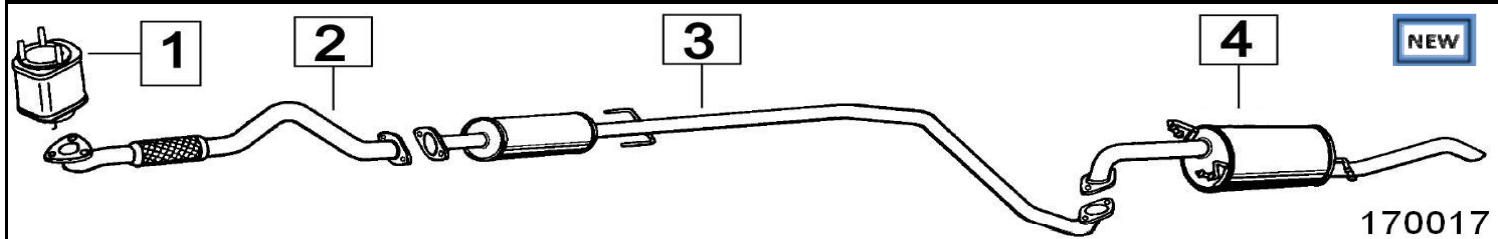

CHEVROLET AVEO 1400 16V M:E-TEC II 1399cc 69KW 1/05-

170017

	Codice	Descr.	O.E.	NOTE	Cod. Accessori
1	7016912	KAT	96344446		A
2	7010040	T C	96536980		B
3	7010006	M C	96536912 - 96536882		C
4	7010107	M P	96536936		D