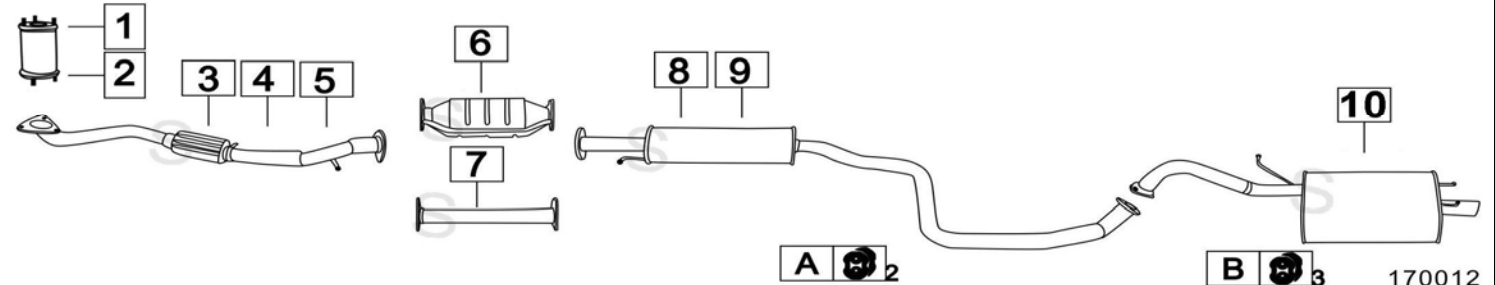

DAEWOO TACUMA 1600 / 1800 / 2000 1598-1761-1998cc 79-74-89KW 01-

	Codice	Descr.	O.E.	NOTE	Cod. Accessori
1	7010010	KAT	96264062	per 1600 / 1800	A 2873901
2	7010210	KAT	96293039	per 2000 16V	B 2873901
3	7006800	T C	96471606	per 1600	C
4	7006830	T C	96264083	per 1800	D
5	7006840	T C	96471605	per 2000 16V	E
6	7010012	KAT	96264037	per 1600 / 1800	F
7	7010205	TI	96351601	per 2000 16V	G
8	7006806	M C	96264076	per 1600 / 1800	H
9	7010206	M C	96264044	per 2000 16V	I
10	7006807	M P	96264045 - 96452021		L