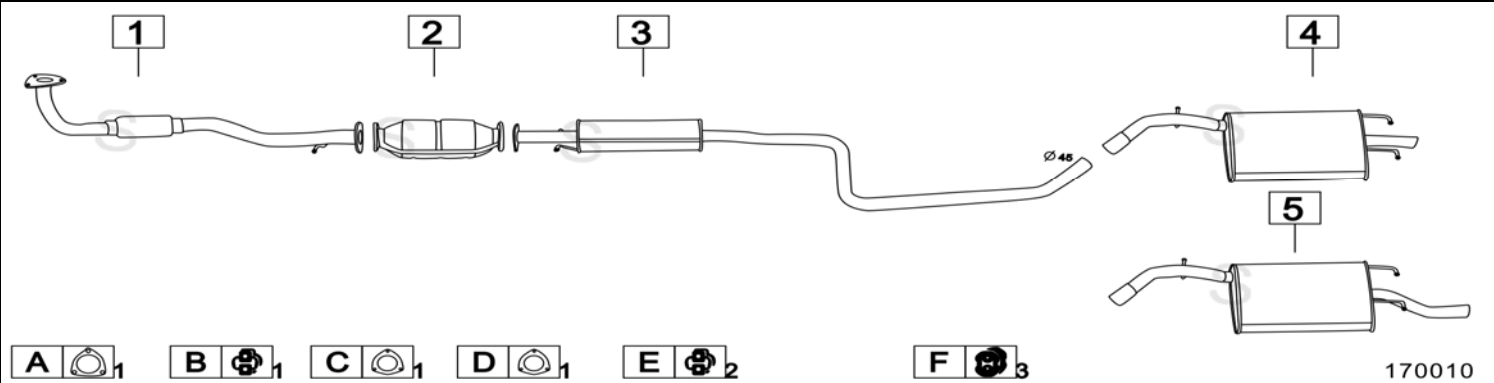

DAEWOO NUBIRA 1600 16V 1598cc 78KW 7/99-

	Codice	Descr.	O.E.	NOTE	Cod. Accessori
1	7004700	T C	96253809-96270567-96296645		A 2870904
2	7004712	KAT	96350080		B-E 2113916
3	7004406	M C	96273682		C-D 2870904
4	7004407	M P	96273664	per 5 porte - 2 volumi	F 2873901
5	7004437	M P	96273662	per 4 porte - 3 volumi + S.W.