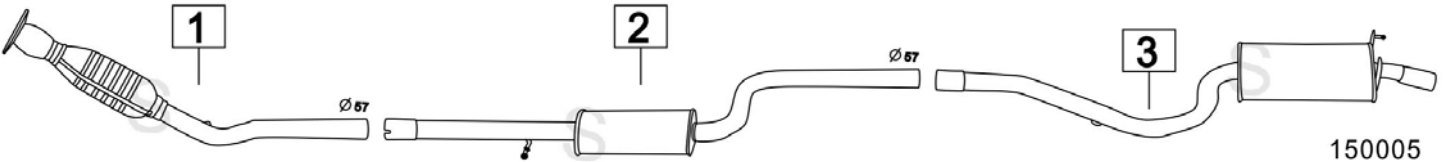

CHRYSLER STRATUS 2000 16V 1996cc 98KW 98-

150005

	Codice	Descr.	O.E.	NOTE	Cod. Accessori
1	8104412	KAT	4764237AA		A
2	8104406	M C	4764336AB		B
3	8104407	M P	4764317AB		C