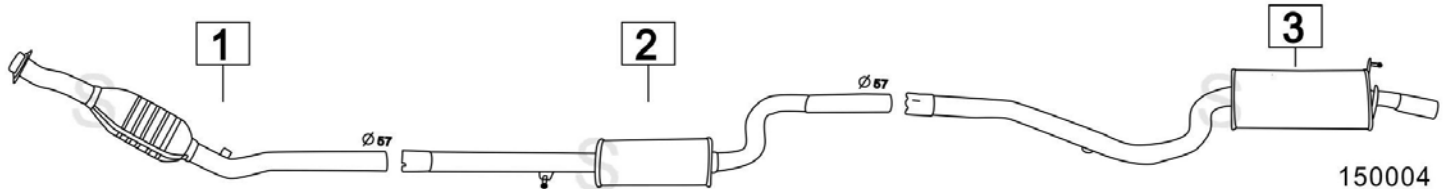

CHRYSLER STRATUS 2000 16V 1996cc 96KW 95-

150004

	Codice	Descr.	O.E.	NOTE	Cod. Accessori
1	8104712	KAT	4546832		A
2	8104706	M C	4616437		B
3	8104707	M P	4616442		C