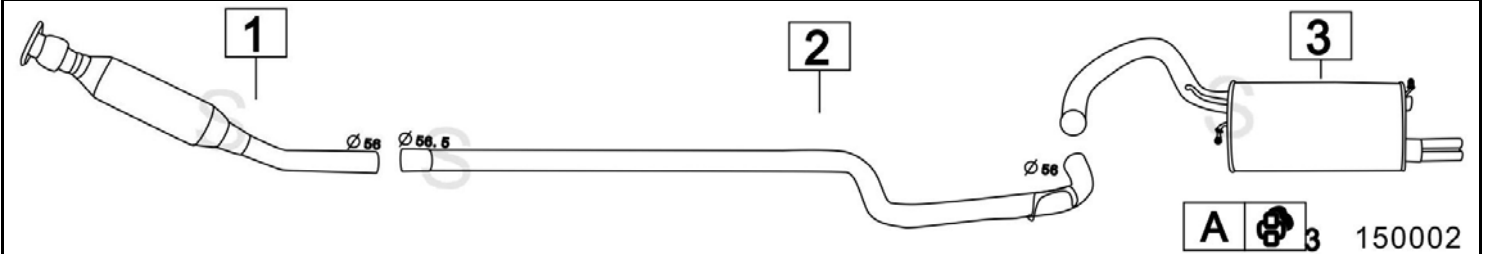

CHRYSLER CROSSFIRE 3200 V6 160KW 11/03-

	Codice	Descr.	O.E.	NOTE	Cod. Accessori
1	4430510	KAT		catalizzatore destro	A
2	4430512	KAT		catalizzatore sinistro	B
3	8130507	M P			C

CHRYSLER PT CRUISER 1600 / 2000 1598-1996cc 85-104KW 00-

CHRYSLER PT CRUISER 2200 CRD TURBO DIESEL 2148cc 89KW 3/02-

	Codice	Descr.	O.E.	NOTE	Cod. Accessori
1	8109512	KAT	5278860AE		A 2753903
2	8109403	T A	5085910AE-5278194AC		B
3	8109507	M P	5278846AD		C

CHRYSLER SEBRING 2000 / 2400 / 2700 1996-2429-2736cc 104-112-149KW 01-