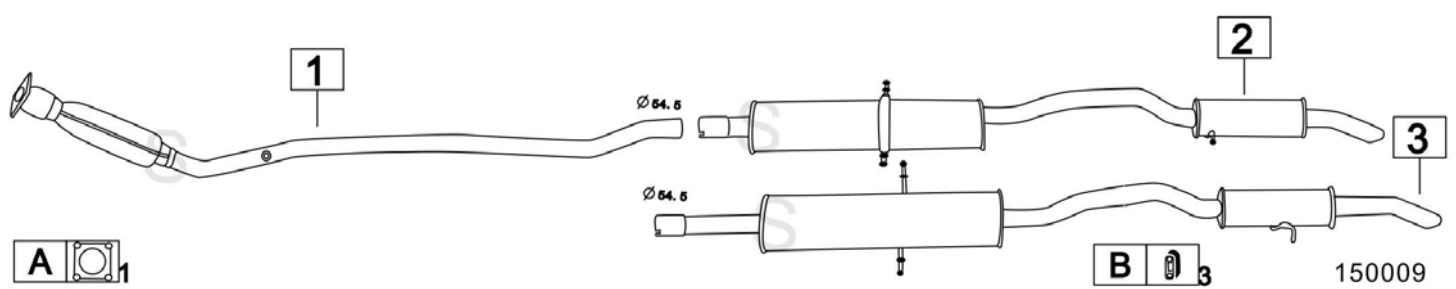

CHRYSLER VOYAGER/GRAND VOYAGER 2400 2429cc 108KW 01-

	Codice	Descr.	O.E.	NOTE	Cod. Accessori
1	8102612	KAT	4881124AC		A 2250901
2	8102609	G M	4880242AC	per VOYAGER	B
3	8111009	G M	4880243AC	per GRAND VOYAGER	C