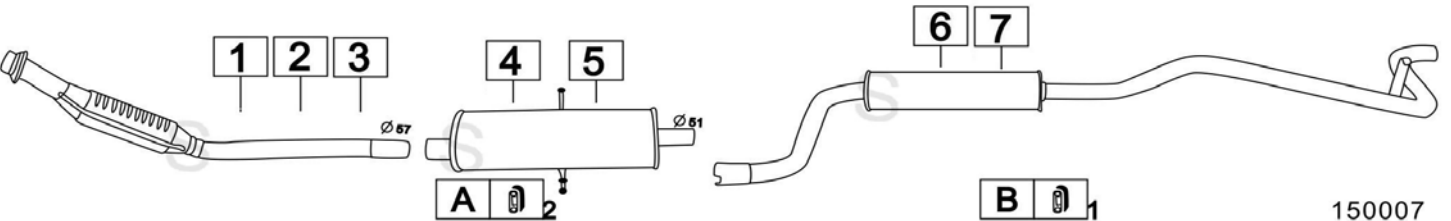

CHRYSLER VOYAGER / GRAND VOYAGER 2500 / 3000 / 3300 73-105-110KW 88- 95

150007

	Codice	Descr.	O.E.	NOTE	Cod. Accessori
1	8110012	KAT	4427679 - 4486605	per 2500	A 2253901
2	8110112	KAT	4427318	per 3000	B 2253901
3	8110212	KAT	4486524 - 4427691	per 3300	C
4	8110006	M C	4486602 - 4487395	per 2500	D
5	8110106	M C	4495360 - 4486608	per 3000 / 3300	E
6	8110007	M P	4486612	per VOYAGER	F
7	8110107	M P	4486607	per GRAND VOYAGER	G