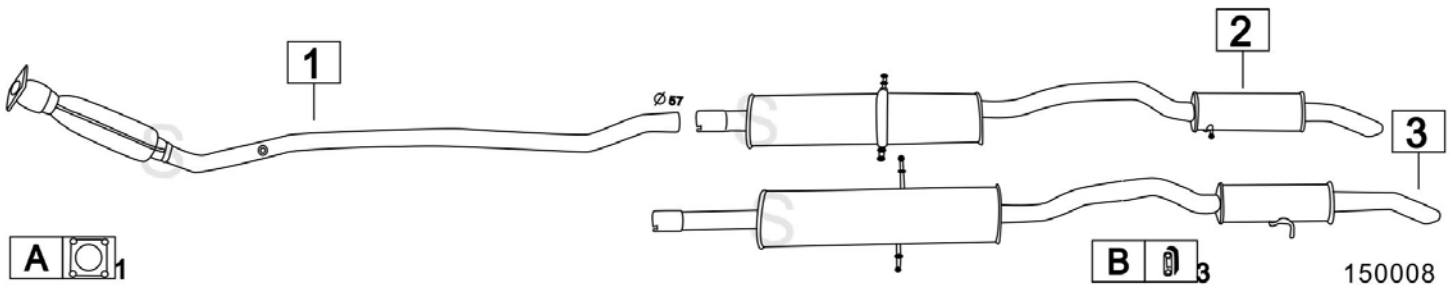

CHRYSLER VOYAGER/GRAND VOYAGER 1995-3301-3778cc 88-116-122-131KW 96- 12/00

	Codice	Descr.	O.E.	NOTE	Cod. Accessori
1	8102412	KAT	4486638AC		A 2250901
2	8102409	G M	4486620-4486622	per VOYAGER	B
3	8102439	G M	4486621-4486623	per GRAND VOYAGER	C