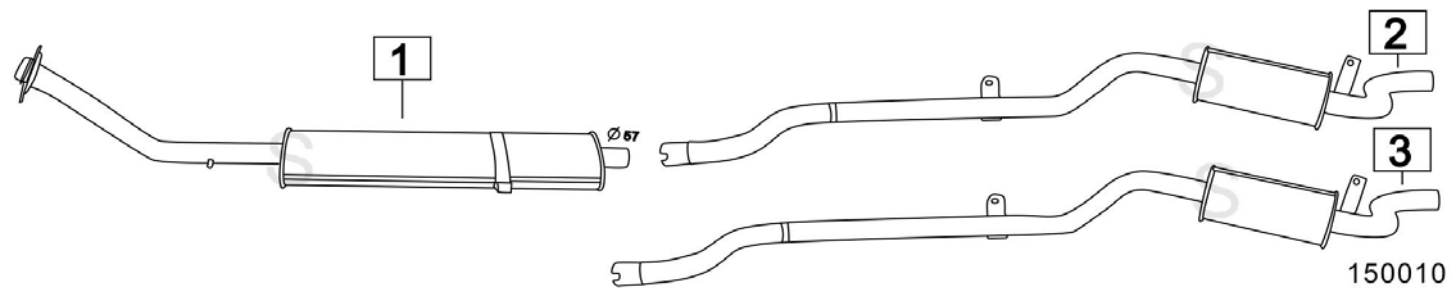

CHRYSLER VOYAGER/GRAND VOYAGER 2500 TURBO DIESEL 2499cc 87KW 92- 95

	Codice	Descr.	O.E.	NOTE	Cod. Accessori
1	8102702	M A	4682147		A
2	8102707	M P	4682150	per VOYAGER	B
3	8102737	M P	4682151	per GRAND VOYAGER	C