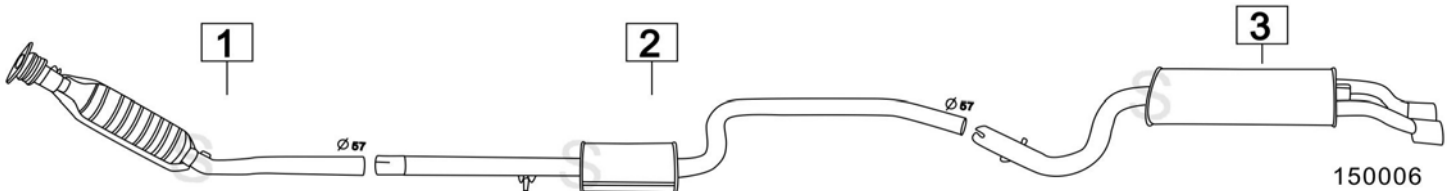

CHRYSLER STRATUS 2500 V6 24V 2497cc 120KW 96-

150006

	Codice	Descr.	O.E.	NOTE	Cod. Accessori
1	8104912	KAT	5278026AC		A
2	8104906	M C	5278760		B
3	8104907	M P	5278136		C