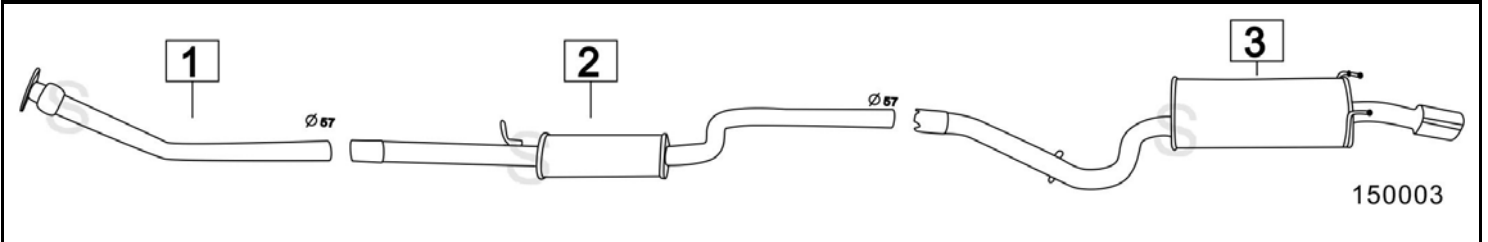

CHRYSLER CROSSFIRE 3200 V6 160KW 11/03-

	Codice	Descr.	O.E.	NOTE	Cod. Accessori
1	4430510	KAT		catalizzatore destro	A
2	4430512	KAT		catalizzatore sinistro	B
3	8130507	M P			C

CHRYSLER PT CRUISER 1600 / 2000 1598-1996cc 85-104KW 00-

CHRYSLER PT CRUISER 2200 CRD TURBO DIESEL 2148cc 89KW 3/02-

	Codice	Descr.	O.E.	NOTE	Cod. Accessori
1	8109512	KAT	5278860AE		A 2753903
2	8109403	T A	5085910AE-5278194AC		B
3	8109507	M P	5278846AD		C

CHRYSLER SEBRING 2000 / 2400 / 2700 1996-2429-2736cc 104-112-149KW 01-