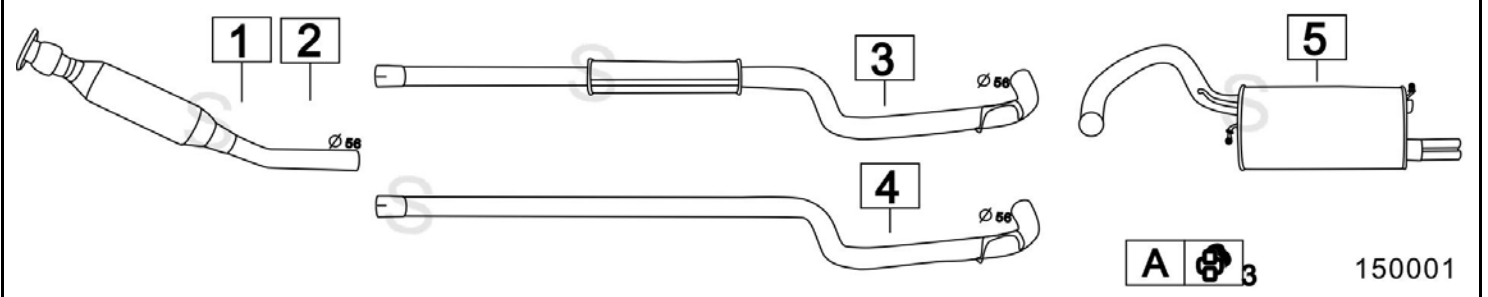

CHRYSLER CROSSFIRE 3200 V6 160KW 11/03-

	Codice	Descr.	O.E.	NOTE	Cod. Accessori
1	4430510	KAT		catalizzatore destro	A
2	4430512	KAT		catalizzatore sinistro	B
3	8130507	M P			C

CHRYSLER PT CRUISER 1600 / 2000 1598-1996cc 85-104KW 00-

CHRYSLER PT CRUISER 2200 CRD TURBO DIESEL 2148cc 89KW 3/02-

	Codice	Descr.	O.E.	NOTE	Cod. Accessori
1	8109512	KAT	5278860AE		A 2753903
2	8109403	T A	5085910AE-5278194AC		B
3	8109507	M P	5278846AD		C

CHRYSLER SEBRING 2000 / 2400 / 2700 1996-2429-2736cc 104-112-149KW 01-