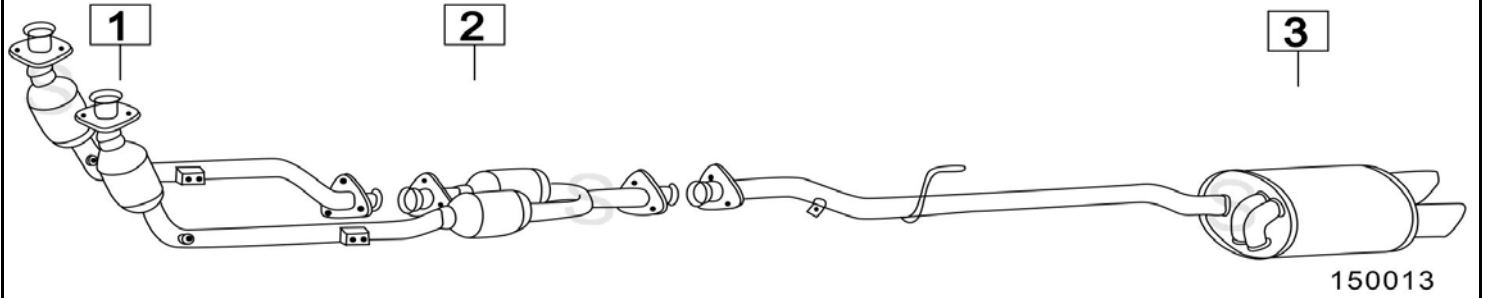

CHRYSLER CROSSFIRE 3200 V6 160KW 11/03-

	Codice	Descr.	O.E.	NOTE	Cod. Accessori
1	4430510	KAT		catalizzatore destro	A
2	4430512	KAT		catalizzatore sinistro	B
3	8130507	M P			C

CHRYSLER PT CRUISER 1600 / 2000 1598-1996cc 85-104KW 00-

CHRYSLER PT CRUISER 2200 CRD TURBO DIESEL 2148cc 89KW 3/02-

	Codice	Descr.	O.E.	NOTE	Cod. Accessori
1	8109512	KAT	5278860AE		A 2753903
2	8109403	T A	5085910AE-5278194AC		B
3	8109507	M P	5278846AD		C

CHRYSLER SEBRING 2000 / 2400 / 2700 1996-2429-2736cc 104-112-149KW 01-