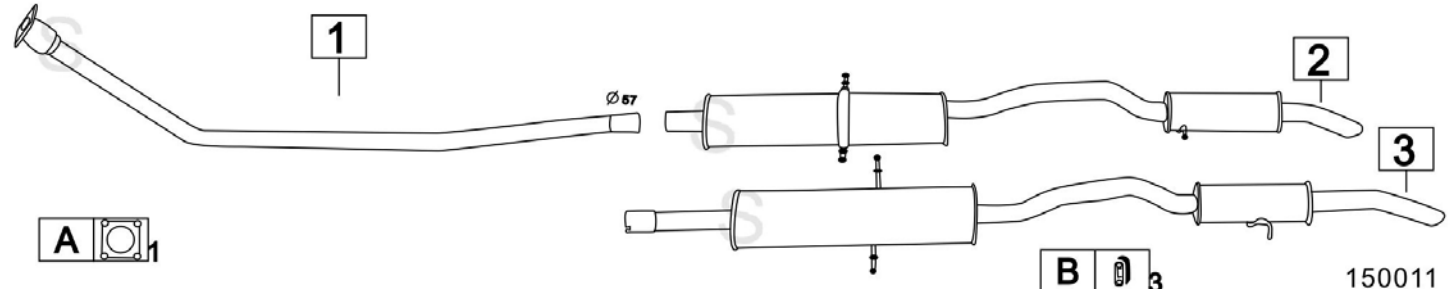

CHRYSLER VOYAGER/GRAND VOYAGER 2500 TURBO DIESEL 2499cc 85KW 96- 12/00

	Codice	Descr.	O.E.	NOTE	Cod. Accessori
1	8102900	T C	4486631-4809278AA-4809851AA		A 2250901
2	8102909	G M	4486632-4809852AA	per VOYAGER	B 2253901
3	8102939	G M	4486633-4809853AA	per GRAND VOYAGER	C