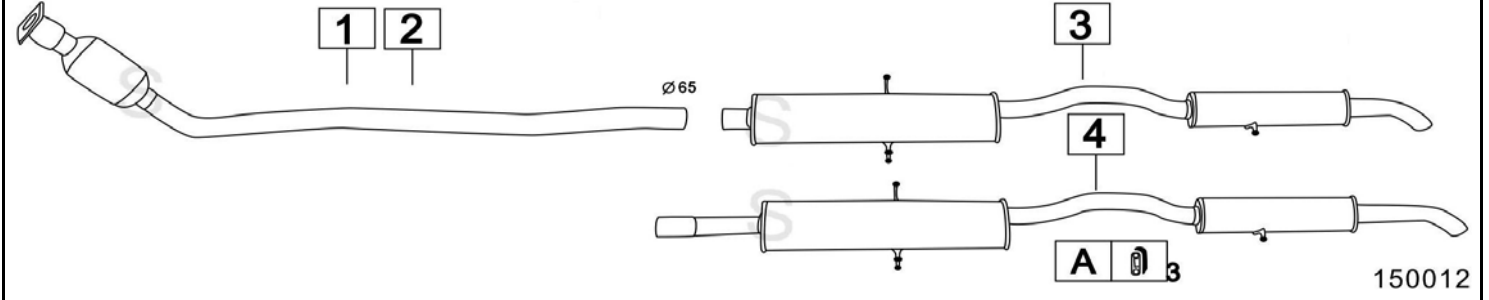

CHRYSLER VOYAGER/GRAND VOYAGER CRD TD 2499-2776cc 105-110KW 01-

150012

	Codice	Descr.	O.E.	NOTE	Cod. Accessori
1	5002112	KAT	4881025AF		A 2253901
2	8102112	KAT		per 2800 dal 2005	A 2253901
3	8102109	G M	4880252AC	per VOYAGER	B
3	8120139	G M	4880253AB	per GRAND VOYAGER	C