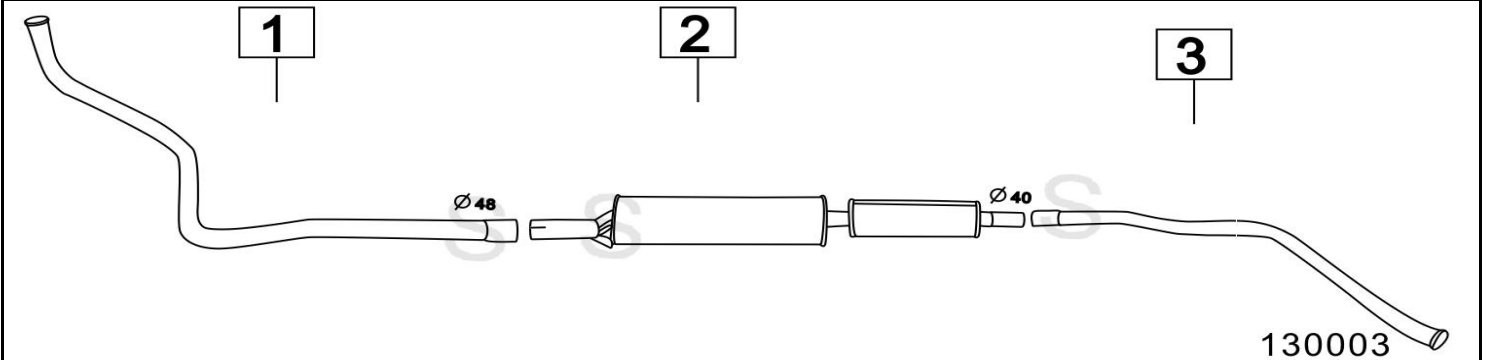

BEDFORD CF 18/22/25 BENZINA/DIESEL **72- 80**

130001

	Codice	Descr.	O.E.	NOTE	Cod. Accessori
1	5005800	T C	91022732-91090450	per diesel	A 2003945
2	5005806	M C	91022732-91090450		B
3	5005808	T P	91022944	Per CF 18/22 passo corto	C
4	5005848	T P	91022787	Per CF25 DAL 1976 AL 1977	D
5	5005858	T P	91048635	Per CF25 DAL 1977 AL 1980	E
6	5005804	T I		Per uscita laterale	F

BEDFORD CF 35 BENZINA/DIESEL **72- 80**

130002

	Codice	Descr.	O.E.	NOTE	Cod. Accessori
1	5005800	T C	91022732-91090450	escl.BENZINA	A 2003945
2	5005806	M C	91022732-91090450	escl.BENZINA	B
3	5005868	T P	91022789	Per CF35 DAL 1976 AL 1977	C
4	5005838	T P	91048636	Per CF35 DAL 1977 AL 1980	D
5	5005804	T I		Per uscita laterale	E

BEDFORD CF 2000 / 2300 DIESEL Motore 97F - 97G - 97H - 97K **78- 80**

130003

	Codice	Descr.	O.E.	NOTE	Cod. Accessori
1	5005300	T C	91057535		A
2	5005806	M C	91057535		B
3	5005804	T I		Per uscita laterale	C

BEDFORD CF 18/22/25/35 BENZINA/DIESEL 80-

	Codice	Descr.	O.E.	NOTE	Cod. Accessori
1	5005000	T C	91039078	Per BENZINA	A
2	5005500	T C	91064593	Per DIESEL	B
3	5005006	M C	91039236-91039238		C
4	5005007	M P	91087587-91087594		D