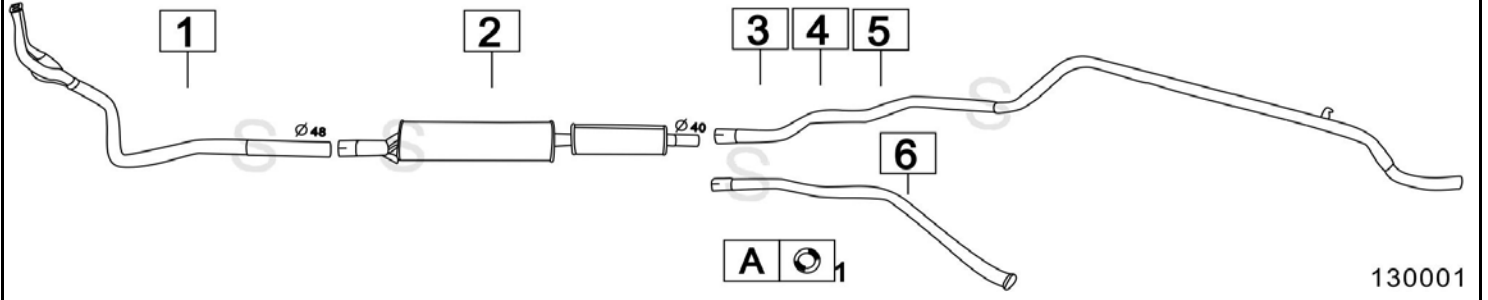

BEDFORD CF 18/22/25 BENZINA/DIESEL **72- 80**

130001

	Codice	Descr.	O.E.	NOTE	Cod. Accessori
1	5005800	T C	91022732-91090450	per diesel	A 2003945
2	5005806	M C	91022732-91090450		B
3	5005808	T P	91022944	Per CF 18/22 passo corto	C
4	5005848	T P	91022787	Per CF25 DAL 1976 AL 1977	D
5	5005858	T P	91048635	Per CF25 DAL 1977 AL 1980	E
6	5005804	T I		Per uscita laterale	F

BEDFORD CF 35 BENZINA/DIESEL **72- 80**

130002

	Codice	Descr.	O.E.	NOTE	Cod. Accessori
1	5005800	T C	91022732-91090450	escl.BENZINA	A 2003945
2	5005806	M C	91022732-91090450	escl.BENZINA	B
3	5005868	T P	91022789	Per CF35 DAL 1976 AL 1977	C
4	5005838	T P	91048636	Per CF35 DAL 1977 AL 1980	D
5	5005804	T I		Per uscita laterale	E

BEDFORD CF 2000 / 2300 DIESEL Motore 97F - 97G - 97H - 97K **78- 80**

130003

	Codice	Descr.	O.E.	NOTE	Cod. Accessori
1	5005300	T C	91057535		A
2	5005806	M C	91057535		B
3	5005804	T I		Per uscita laterale	C

BEDFORD CF 18/22/25/35 BENZINA/DIESEL 80-

	Codice	Descr.	O.E.	NOTE	Cod. Accessori
1	5005000	T C	91039078	Per BENZINA	A
2	5005500	T C	91064593	Per DIESEL	B
3	5005006	M C	91039236-91039238		C
4	5005007	M P	91087587-91087594		D