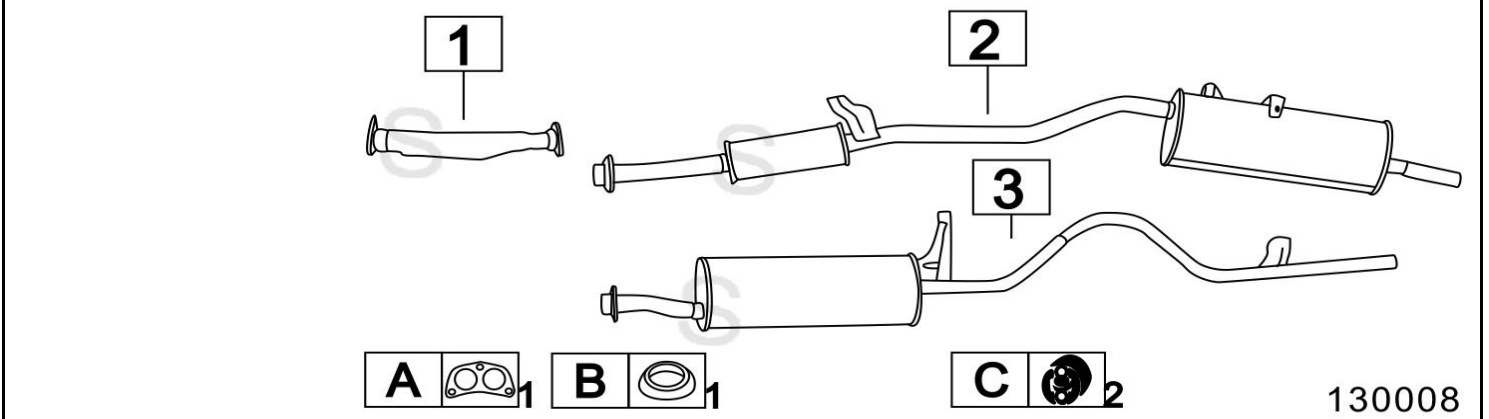

BEDFORD RASCAL Motore Suzuki 970cc 33KW 86-

130008

	Codice	Descr.	O.E.	NOTE	Cod. Accessori
1	5000700	T C	91115635		A 2320901
2	5000709	G M	91123607	Per minibus - furgone	B 2121945
3	5000407	M P	91123608	Per Pick-up - caninato	C 2333922