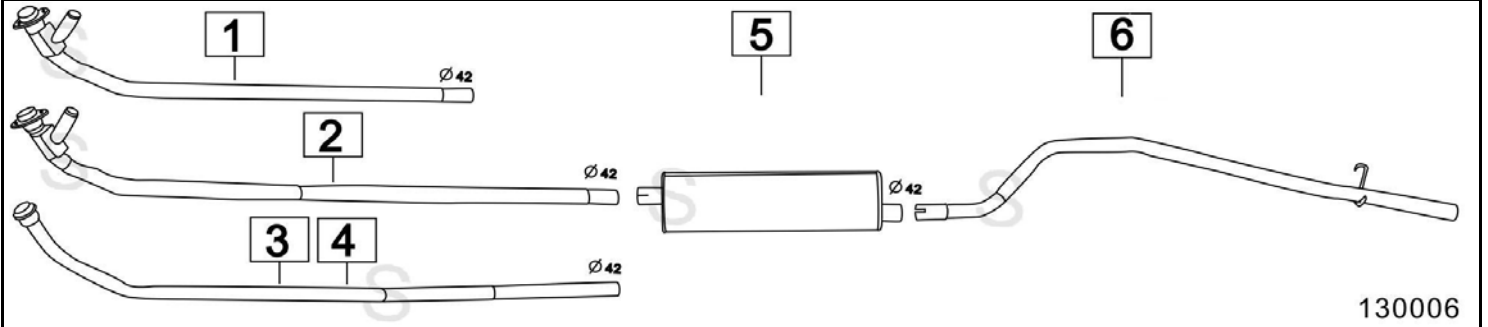

BEDFORD MIDI VAN BENZINA / DIESEL 85- 4/88

	Codice	Descr.	O.E.	NOTE	Cod. Accessori
1	5000930	T C	94232338	Per benzina passo corto	A
2	5000900	T C	94232339	Per benzina passo lungo	B
3	5000630	T C	94247281	Per diesel passo corto	C
4	5000600	T C	94244757	Per diesel passo lungo	D
5	5000906	M C	91108120-94224588		E
6	5000908	T P	94226827		F