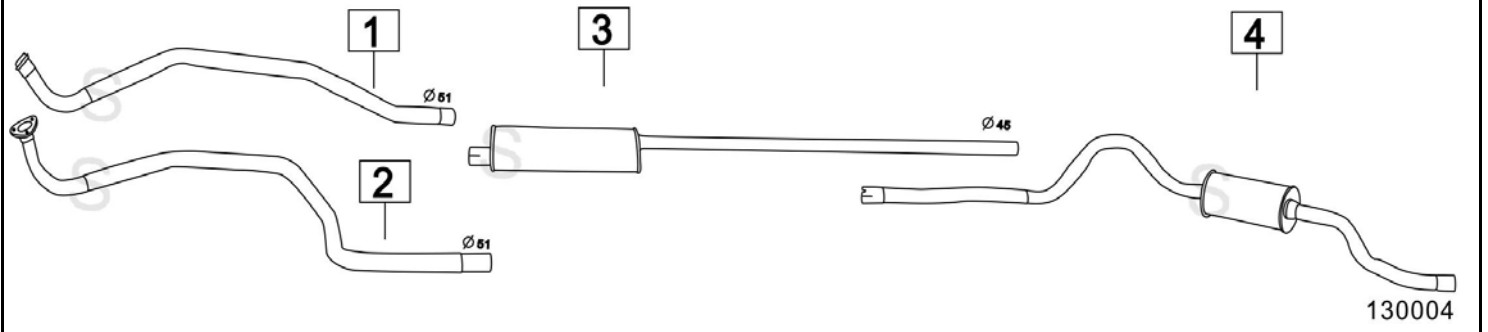

BEDFORD CF 18/22/25 BENZINA/DIESEL **72- 80**

130001

	Codice	Descr.	O.E.	NOTE	Cod. Accessori
1	5005800	T C	91022732-91090450	per diesel	A 2003945
2	5005806	M C	91022732-91090450		B
3	5005808	T P	91022944	Per CF 18/22 passo corto	C
4	5005848	T P	91022787	Per CF25 DAL 1976 AL 1977	D
5	5005858	T P	91048635	Per CF25 DAL 1977 AL 1980	E
6	5005804	T I		Per uscita laterale	F

BEDFORD CF 35 BENZINA/DIESEL **72- 80**

130002

	Codice	Descr.	O.E.	NOTE	Cod. Accessori
1	5005800	T C	91022732-91090450	escl.BENZINA	A 2003945
2	5005806	M C	91022732-91090450	escl.BENZINA	B
3	5005868	T P	91022789	Per CF35 DAL 1976 AL 1977	C
4	5005838	T P	91048636	Per CF35 DAL 1977 AL 1980	D
5	5005804	T I		Per uscita laterale	E

BEDFORD CF 2000 / 2300 DIESEL Motore 97F - 97G - 97H - 97K **78- 80**

130003

	Codice	Descr.	O.E.	NOTE	Cod. Accessori
1	5005300	T C	91057535		A
2	5005806	M C	91057535		B
3	5005804	T I		Per uscita laterale	C

BEDFORD CF 18/22/25/35 BENZINA/DIESEL 80-

	Codice	Descr.	O.E.	NOTE	Cod. Accessori
1	5005000	T C	91039078	Per BENZINA	A
2	5005500	T C	91064593	Per DIESEL	B
3	5005006	M C	91039236-91039238		C
4	5005007	M P	91087587-91087594		D