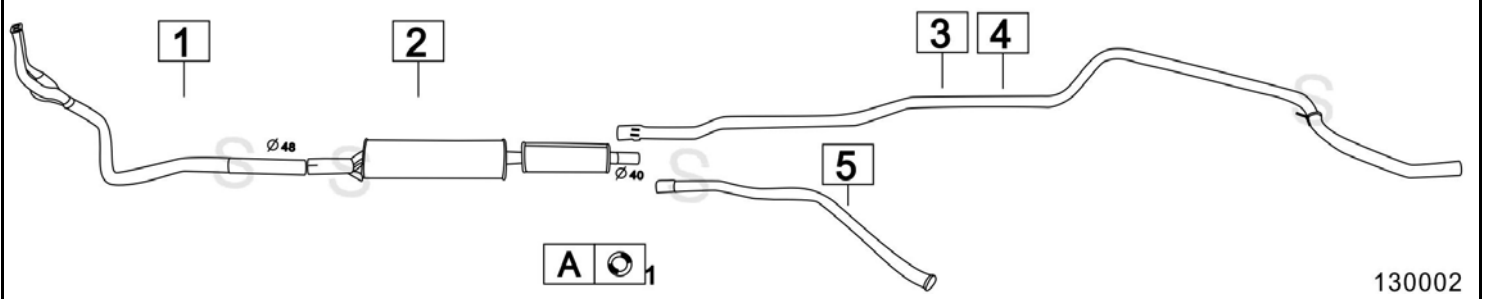

BEDFORD CF 18/22/25 BENZINA/DIESEL **72- 80**

130001

	Codice	Descr.	O.E.	NOTE	Cod. Accessori
1	5005800	T C	91022732-91090450	per diesel	A 2003945
2	5005806	M C	91022732-91090450		B
3	5005808	T P	91022944	Per CF 18/22 passo corto	C
4	5005848	T P	91022787	Per CF25 DAL 1976 AL 1977	D
5	5005858	T P	91048635	Per CF25 DAL 1977 AL 1980	E
6	5005804	T I		Per uscita laterale	F

BEDFORD CF 35 BENZINA/DIESEL **72- 80**

130002

	Codice	Descr.	O.E.	NOTE	Cod. Accessori
1	5005800	T C	91022732-91090450	escl.BENZINA	A 2003945
2	5005806	M C	91022732-91090450	escl.BENZINA	B
3	5005868	T P	91022789	Per CF35 DAL 1976 AL 1977	C
4	5005838	T P	91048636	Per CF35 DAL 1977 AL 1980	D
5	5005804	T I		Per uscita laterale	E

BEDFORD CF 2000 / 2300 DIESEL Motore 97F - 97G - 97H - 97K **78- 80**

130003

	Codice	Descr.	O.E.	NOTE	Cod. Accessori
1	5005300	T C	91057535		A
2	5005806	M C	91057535		B
3	5005804	T I		Per uscita laterale	C

BEDFORD CF 18/22/25/35 BENZINA/DIESEL 80-

	Codice	Descr.	O.E.	NOTE	Cod. Accessori
1	5005000	T C	91039078	Per BENZINA	A
2	5005500	T C	91064593	Per DIESEL	B
3	5005006	M C	91039236-91039238		C
4	5005007	M P	91087587-91087594		D