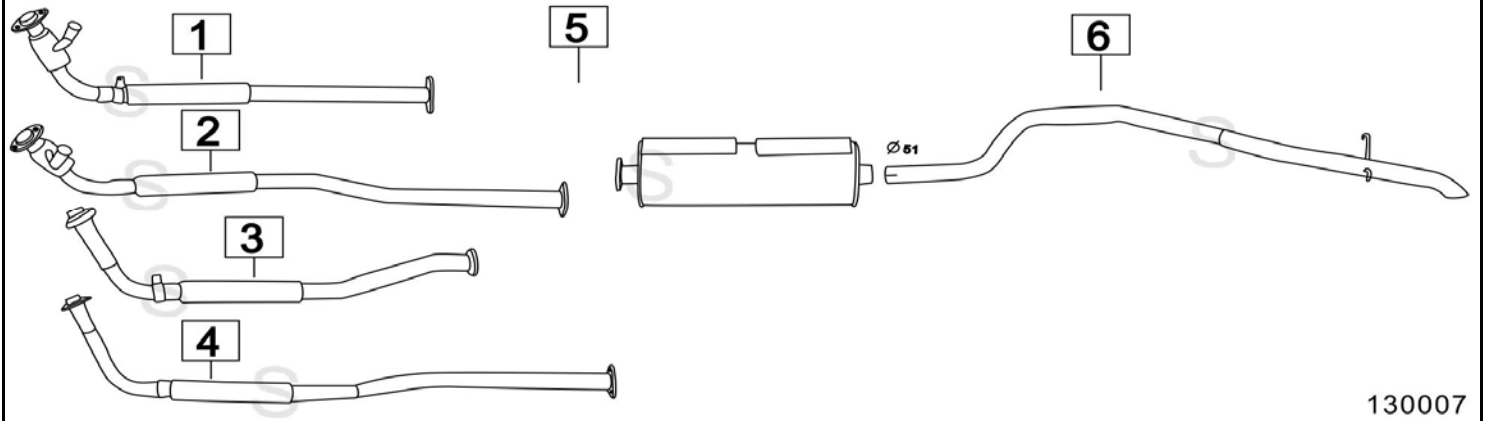

BEDFORD MIDI VAN BENZINA / DIESEL 5/88-

130007

	Codice	Descr.	O.E.	NOTE	Cod. Accessori
1	5000100	T C	94418835	Per benzina passo corto	A
2	5000130	T C	94418836	Per benzina passo lungo	B
3	5000800	T C	94171324	Per diesel passo corto	C
4	5000830	T C	94171325	Per diesel passo lungo	D
5	5000106	M C	94171544-94171545-94406897		E
6	5000108	T P	94171634		F