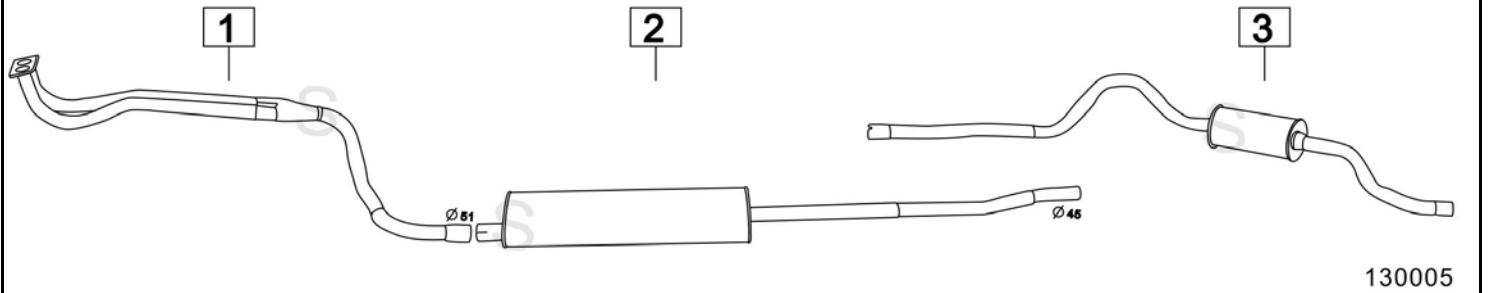

BEDFORD CF II 230/250/280/350 BENZINA 84- 7/87

	Codice	Descr.	O.E.	NOTE	Cod. Accessori
1	5005200	T C	91103408		A
2	5005206	M C	91108035-91108110-91108111		B
3	5005007	M P	91087587-91087594-91110442		C