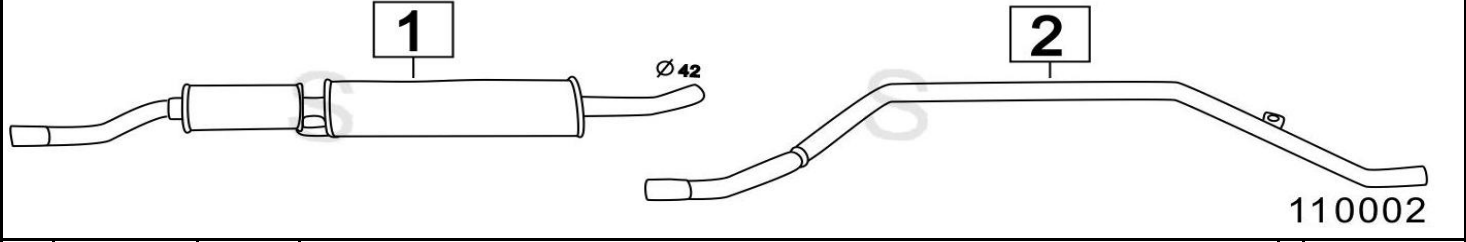

ARO SUPER ISCHIA 4x4 BENZINA 1400cc Motore RENAULT

110001

	Codice	Descr.	O.E.	NOTE	Cod. Accessori	
1	5133509	G M	1011200020+-1011200030+-1011200040		A	
2	5133508	T P	1031200060		B	

SUPER ISCHIA 4x4 DIESEL 1600cc Motore Volkswagen

110002

	Codice	Descr.	O.E.	NOTE	Cod. Accessori	
1	5138709	G M			A	
2	5138708	T P			B	