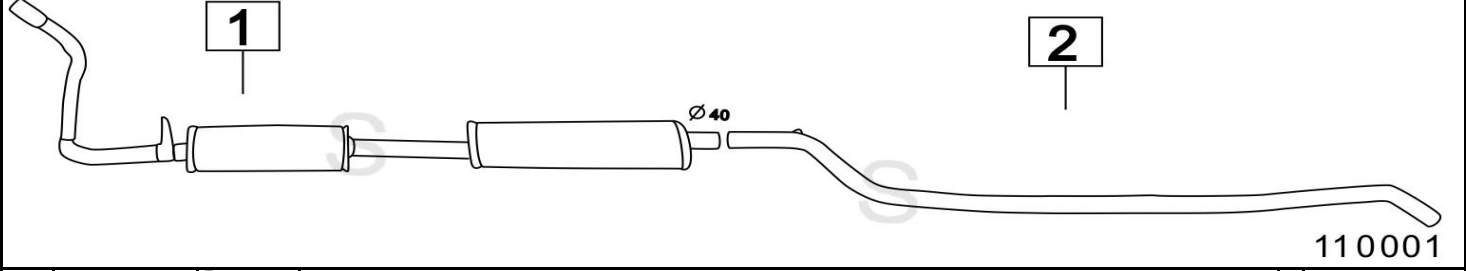

ARO SUPER ISCHIA 4x4 BENZINA 1400cc Motore RENAULT

110001

	Codice	Descr.	O.E.	NOTE	Cod. Accessori	
1	5133509	G M	1011200020+-1011200030+-1011200040		A	
2	5133508	T P	1031200060		B	

SUPER ISCHIA 4x4 DIESEL 1600cc Motore Volkswagen

110002

	Codice	Descr.	O.E.	NOTE	Cod. Accessori	
1	5138709	G M			A	
2	5138708	T P			B	