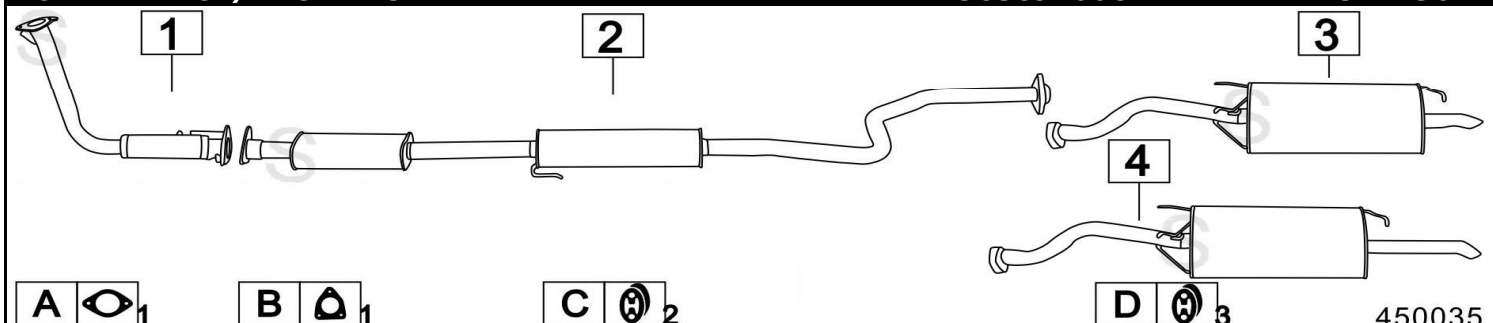

ROVER 218 / 418 DIESEL 1905cc 66CV 91- 96

	Codice	Descr.	O.E.	NOTE	Cod. Accessori
1	5315800	T C	GEX12018		A 2740902
2	5315809	G M	GEX33480		B 2450906
3	5315807	M P	GEX33481	per 218	CD 2793905
4	5315837	M P	GEX33540	per 418	CD 2793905