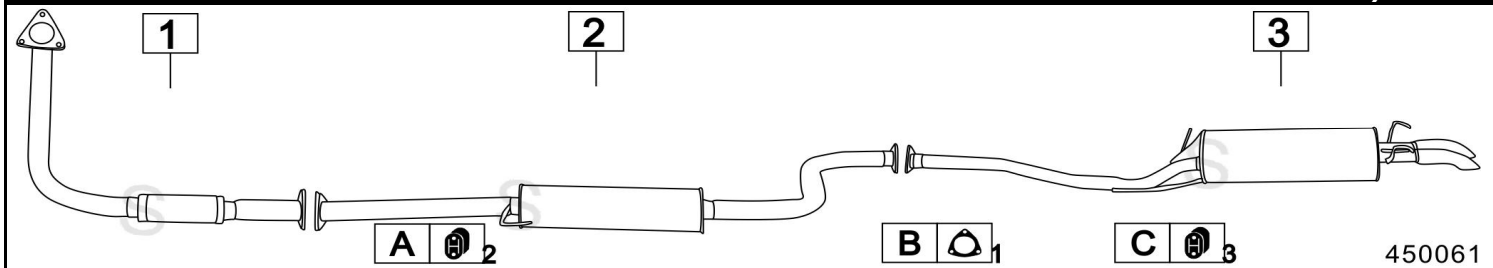

ROVER 825 TURBO DIESEL 2499cc 87KW 9/90-

	Codice	Descr.	O.E.	NOTE	Cod. Accessori
1	5312300	T C	GEX12042		A 2793901
2	5340236	M C	GEX33434		B 2130932
3	5340507	M P	GEX33435		C 2793901