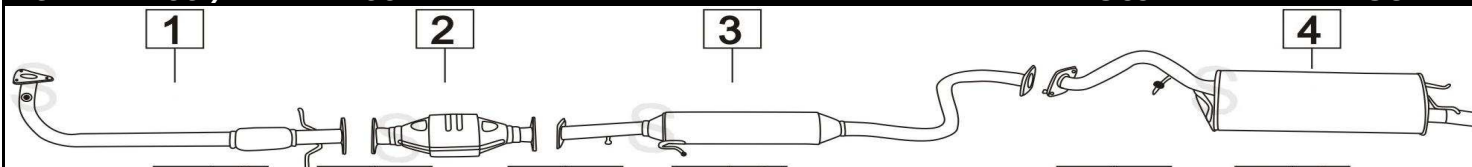

ROVER 200 / 211 1100 1119cc 44KW 98-

	Codice	Descr.	O.E.	NOTE	Cod. Accessori
1	5313500	T C	WCD105250		A 2793905
2	5318912	KAT	WAG103761		BE 2130913
3	5313506	M C	WCE103240		C 2130910
4	5313507	M P	WCG102450		DF 2793905