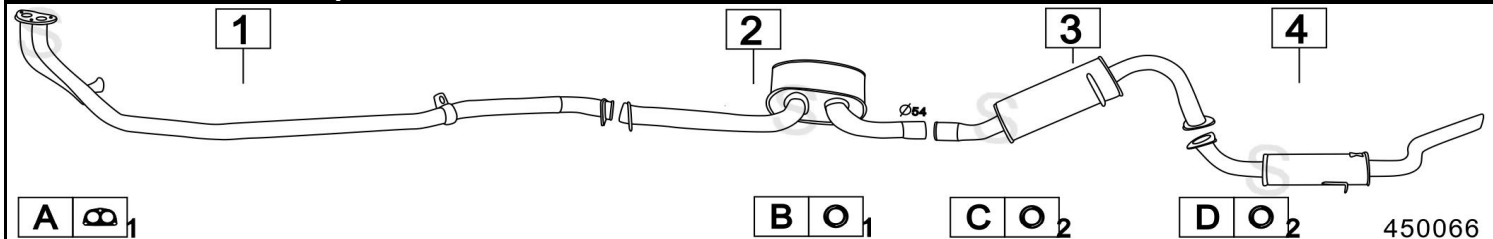

ROVER 2300S - SE / 2600S - SE 82- 85

	Codice	Descr.	O.E.	NOTE	Cod. Accessori
1	5318000	T C	GEX1894		A 9900686
2	5318002	M A	GEX33065		B 2003935
3	5318006	M C	GEX33066		C 2003935
4	5348007	M P	GEX33067		D 2003935