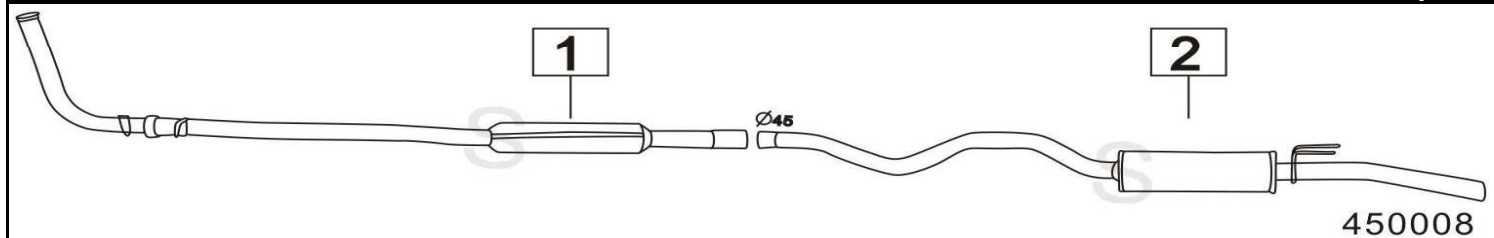

ROVER METRO 1300 TURBO MG 94CV 82- 9/84

	Codice	Descr.	O.E.	NOTE	Cod. Accessori
1	5337302	M A	GEX3917		A
2	5337307	M P	GEX3918		B