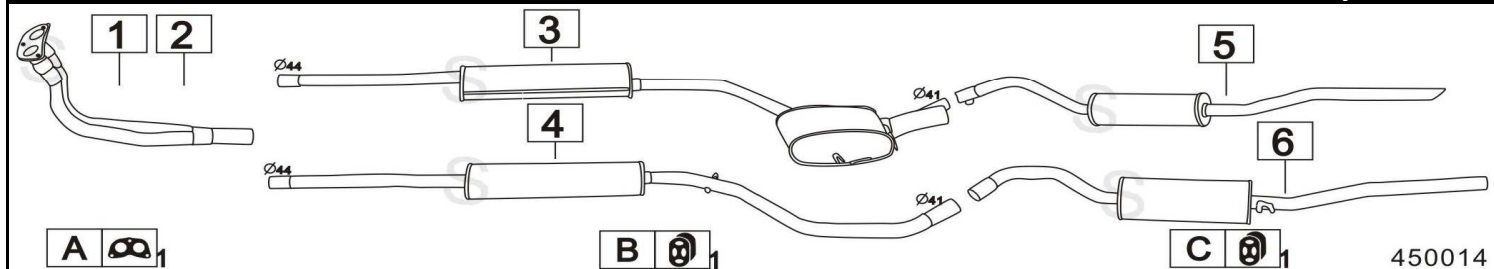

ROVER MONTEGO 1600 4/84- 86

	Codice	Descr.	O.E.	NOTE	Cod. Accessori
1	5302400	T C	GEX1918		A 2450912
2	5302600	T C	GEX11010-GEX11011-GEX11016	per cambio automatico	B 2123912
3	5337406	M C	GEX33011	per berlina	C 2123912
4	5337436	M C	GEX33044	per S.W.	D
5	5337407	M P	GEX33081	per berlina	E
6	5309707	M P	GEX33082	per S.W.	F