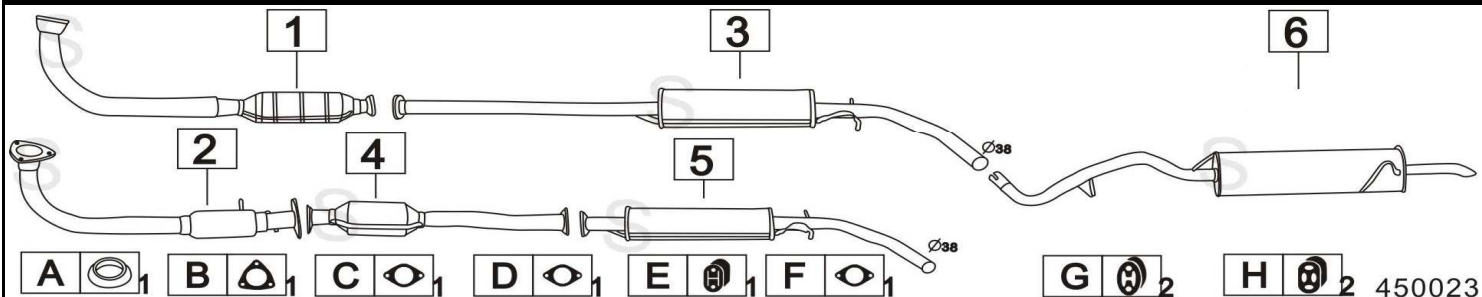

ROVER 111 1120cc 60CV 90-

	Codice	Descr.	O.E.	NOTE	Cod. Accessori
1	5313402	M A	GEX33451		A 2231966
2	5313400	T C	GEX12037	per catalizzata	B 2450909
3	5313612	KAT	GEX8005	per catalizzata	C 2130908
4	5313406	M C	GEX33452		DF 2130913
5	5313436	M C	GEX33507	per catalizzata	E 2793901
6	5313407	M P	GEX33524		G 2793905
7					H 2123912