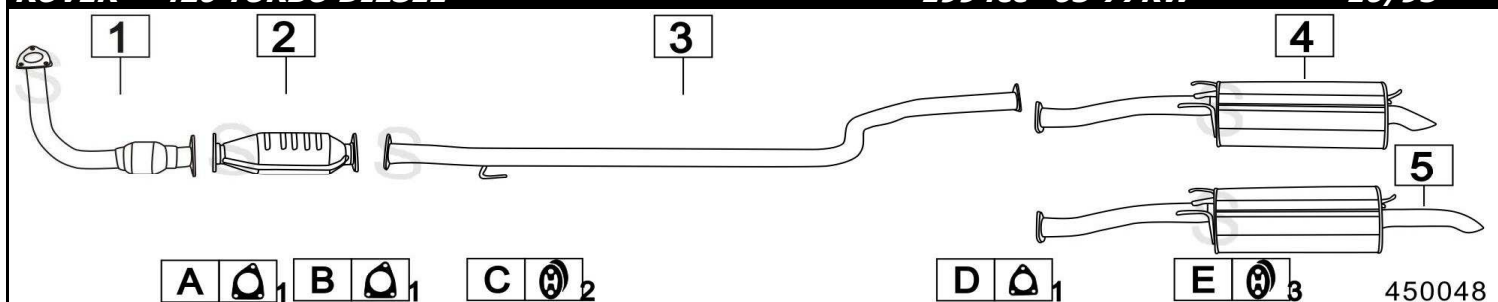

ROVER 420 TURBO DIESEL 1994cc 63-77KW 10/95-

	Codice	Descr.	O.E.	NOTE	Cod. Accessori
1	5310100	T C	GEX33627		A 2450908
2	5504812	KAT	GEX8057		B 2450908
3	5310103	T A	GEX33628		C 2793905
4	5310107	M P	GEX33629	per 5 porte - 2 volumi	D 2450906
5	5310137	M P	GEX33630	per 4 porte - 3 volumi	E 2793905