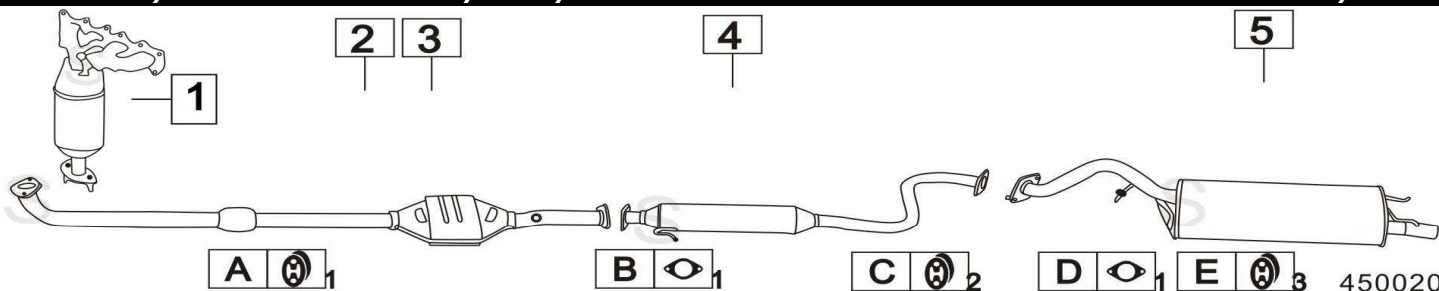

ROVER 25 / STREETWISE 1100/1400/1600 1195-1395-1588cc 55-72-76-80KW 10/99-

	Codice	Descr.	O.E.	NOTE	Cod. Accessori
1	5390010	KAT	WCJ106490		A 2793905
2	5313512	KAT	WCD001850	per STREETWISE	B 2130916
3	5390012	KAT	WCD106380	per 25	C 2793905
4	5390006	M C	WCE105280		D 2130913
5	5313507	M P	WCG102450		E 2793905