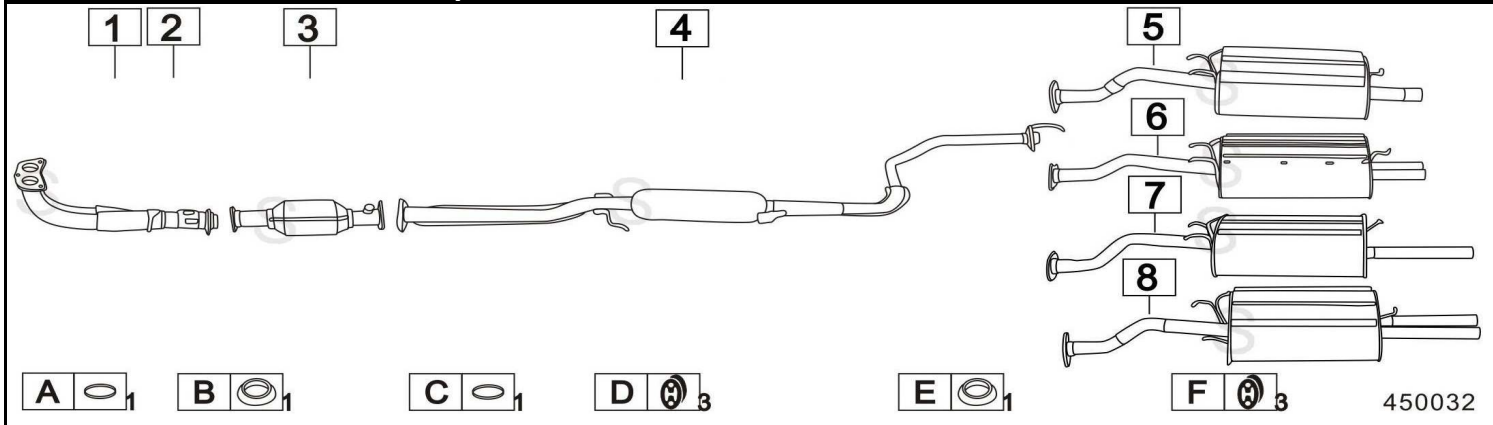

ROVER 216 - 416 16V Gsi / Gti CATALIZZATA 1590cc 82-90KW 90- 96

	Codice	Descr.	O.E.	NOTE	Cod. Accessori
1	5315700	T C	GEX11090	per 1600 Gsi	A
2	5315730	T C	GEX11097	per 1600 Gti	B 2781951
3	5315712	KAT	GEX8059		C 2791953
4	5315706	M C	GEX33591		D 2793905
5	5315707	M P	GEX33414	per 216 GSi	E 2761945
6	5315407	M P	GEX33546	per 216 GTi	F 2793905
7	5315737	M P	GEX33441	per 416 GSi	G
8	5315437	M P	GEX33442	per 416 GTi	H