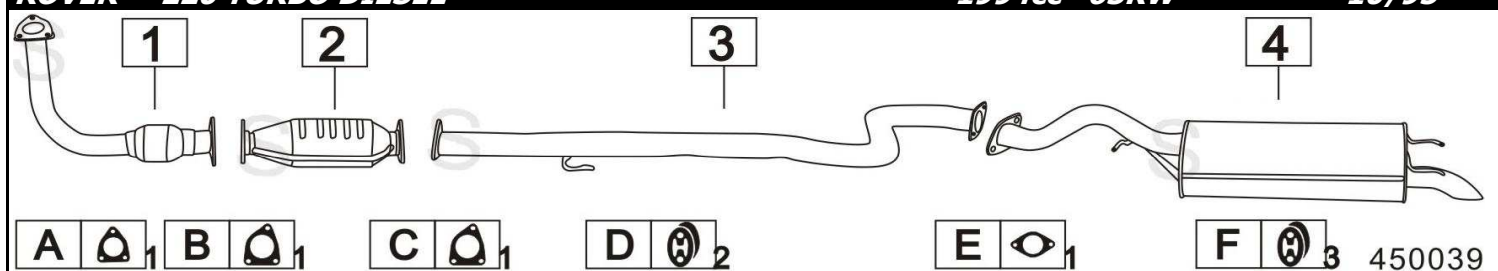

ROVER 220 TURBO DIESEL 1994cc 63KW 10/95-

	Codice	Descr.	O.E.	NOTE	Cod. Accessori
1	5315100	T C	GEX33634-GEX33685		A 2450906
2	5504812	KAT	GEX8057		BC 2450908
3	5315103	T I	GEX33637		DF 2793905
4	5315107	M P	GEX33639		E 2130913