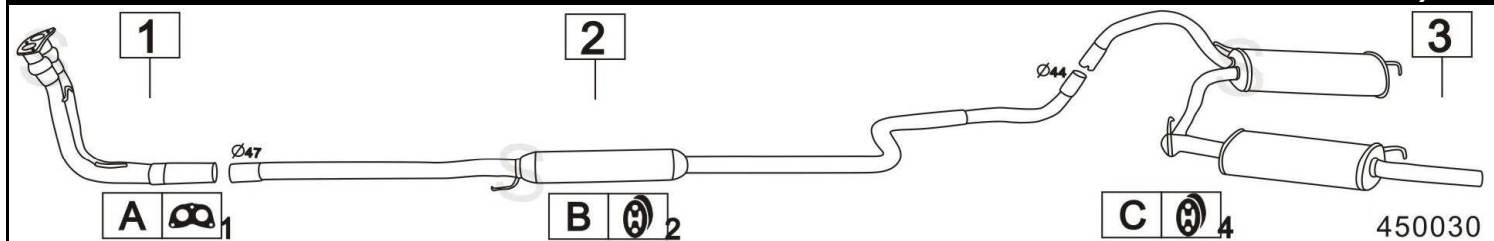

ROVER 216 1600 VITESSE 1598cc 85- 9/90

	Codice	Descr.	O.E.	NOTE	Cod. Accessori
1	5318600	T C	GEX11008		A 2450902
2	5343002	M A	GEX33204		B 2793905
3	5343009	G M	GEX33209		C 2793905