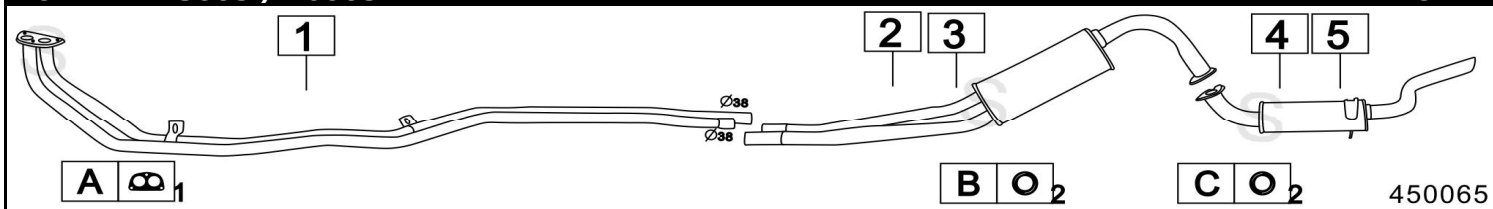

ROVER 2300S / 2600S 77- 82

	Codice	Descr.	O.E.	NOTE	Cod. Accessori
1	5318300	T C	GEX1727		A 9900686
2	5318306	M C	GEX3669	fino al 8/1980	B 2003935
3	5348806	M C	GEX3778	dal 9/1980	C 2003935
4	5348607	M P	GEX3782	fino al 8/1980	D
5	5348807	M P	GEX3779	dal 9/1980	E