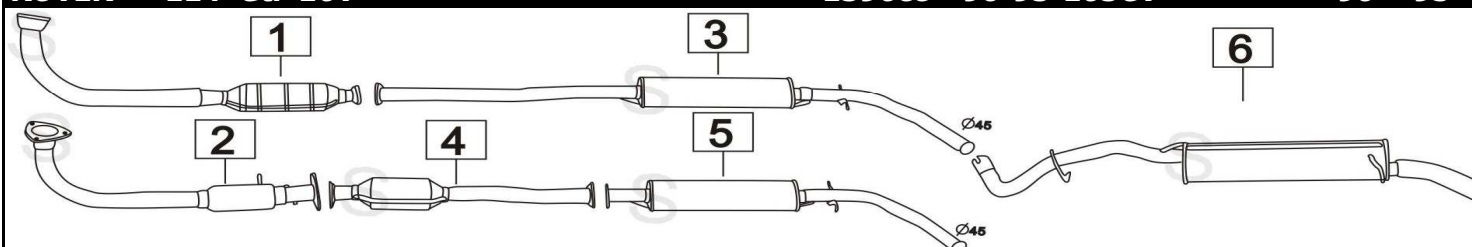

ROVER 114 Gti 16V 1396cc 90-93-103CV 90- 95

	Codice	Descr.	O.E.	NOTE	Cod. Accessori
1	5313402	M A	GEX33451		A 2231966
2	5313400	T C	GEX12037	per catalizzata	B 2450909
3	5313606	M C	GEX33457		C 2130908
4	5313612	KAT	GEX8005	per catalizzata	DF 2130913
5	5313636	M C	GEX33508	per catalizzata	E 2793901
6	5313607	M P	GEX33458		G 2793905
7					H 2123912