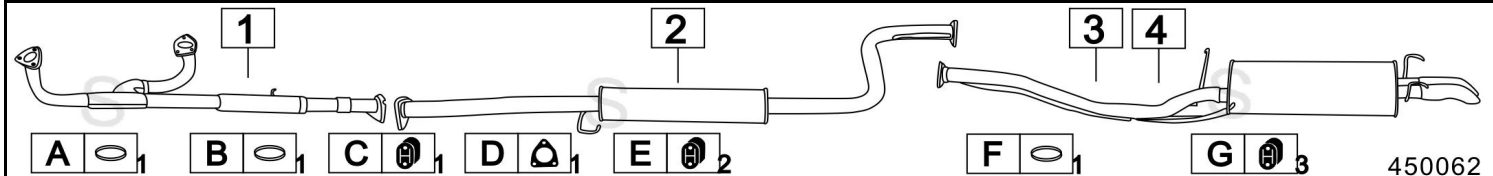

ROVER 825i / 827i 24V V6 2494-2675cc 86- 92

	Codice	Descr.	O.E.	NOTE	Cod. Accessori
1	5312800	T C	GEX12087		A 2791960
2	5312806	M C	GEX33254-GEX33380		BF 2791951
3	5312807	M P	GEX33172 - GEX33250	fino al 9/1989	CEG 2793901
4	5312837	M P	GEX33252 - GEX33491	dal 10/1989	D 2450906