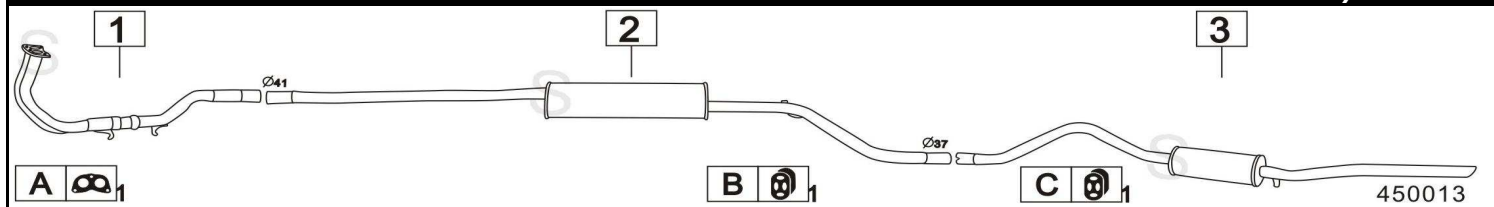

ROVER MONTEGO 1300 69CV 4/84- 89

	Codice	Descr.	O.E.	NOTE	Cod. Accessori
1	5302700	T C	GEX1972		A
2	5337706	M C	GEX33229		B 2123912
3	5337707	M P	GEX33080		C 2123912