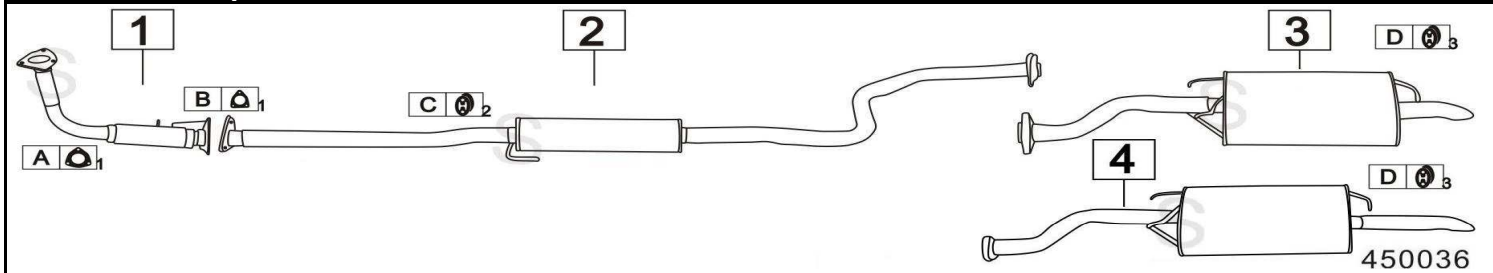

ROVER 218 / 418 TURBO DIESEL 1769cc 88CV 91- 96

	Codice	Descr.	O.E.	NOTE	Cod. Accessori
1	5315000	T C	GEX12019		A 2130932
2	5315006	M C	GEX33489		B 2450906
3	5315007	M P	GEX33482	per 218	C 2793905
4	5315037	M P	GEX33499	per 418	D 2793905