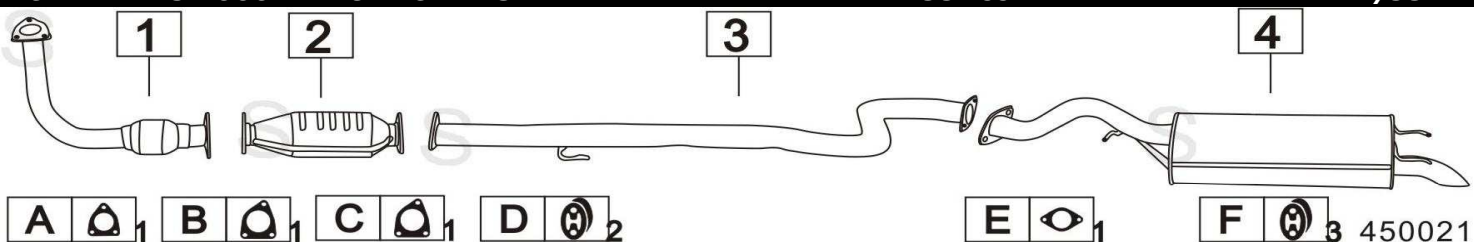

ROVER 25 2000 TD TURBO DIESEL 1994cc 74KW 11/99-

	Codice	Descr.	O.E.	NOTE	Cod. Accessori
1	5315100	T C	GEX33634-GEX33685		A 2450906
2	5504812	KAT	GEX8057		BC 2450908
3	5315103	T A	GEX33637		DF 2793905
4	5315107	M P	GEX33639		E 2130913