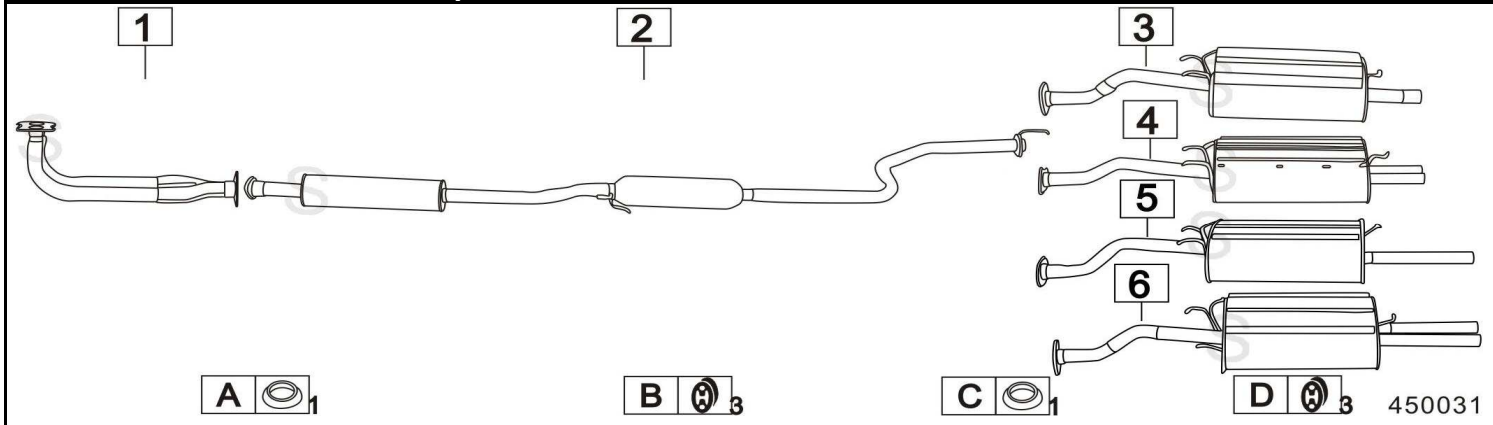

ROVER 216 - 416 16V Gsi / Gti 1590cc 85-96KW 90- 92

	Codice	Descr.	O.E.	NOTE	Cod. Accessori
1	7215800	T C	GEX11089-GEX11096		A 2781951
2	5315709	G M	GEX11091-GEX33443		B 2793905
3	5315707	M P	GEX33414	per 216 GSi	C 2761945
4	5315407	M P	GEX33546	per 216 GTi	D 2793905
5	5315737	M P	GEX33441	per 416 GSi	E
6	5315437	M P	GEX33442	per 416 GTi	F