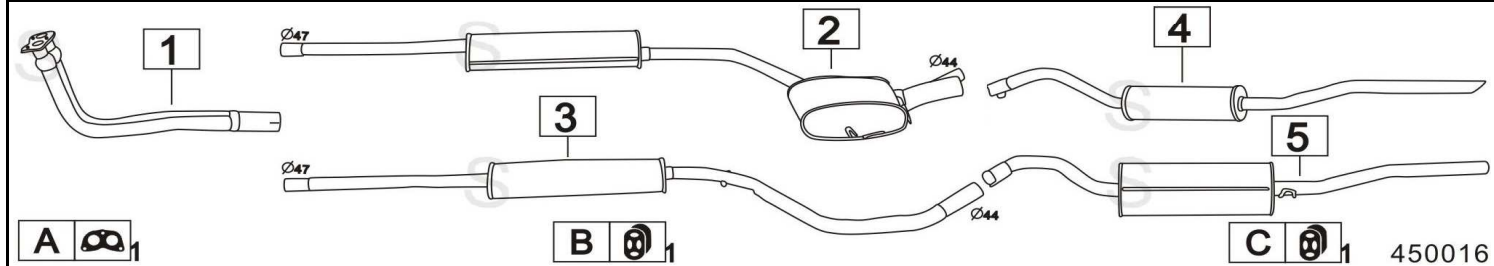

ROVER MONTEGO 2000 MG / 2000 EFI 102-113CV 84- 85

	Codice	Descr.	O.E.	NOTE	Cod. Accessori
1	5302100	T C	GEX11013		A 2450902
2	5337606	M C	GEX33013	per berlina	B 2123912
3	5309906	M C	GEX33048	per S.W.	C 2123912
4	5337607	M P	GEX33083	per berlina	D
5	5309907	M P	GEX33084	per S.W.	E