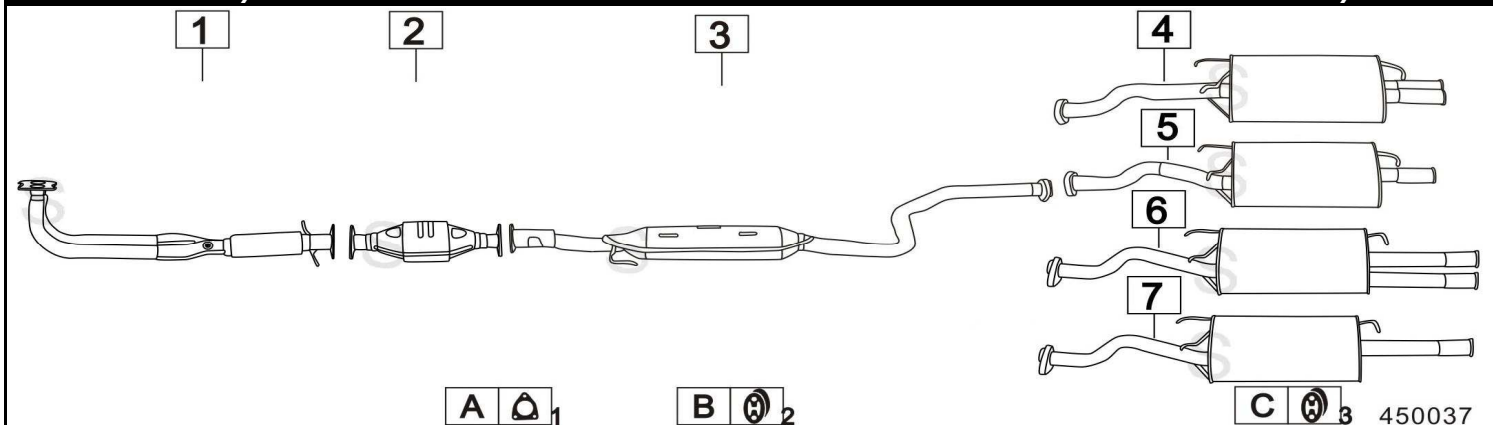

ROVER 220i / 420i 16V 1994cc 100KW 6/91- 95

	Codice	Descr.	O.E.	NOTE	Cod. Accessori
1	5315200	T C	GEX12088		A 2450906
2	5315212	KAT	GEX8030		B 2793905
3	5315206	M C	GEX33503		C 2793905
4	5315207	M P	GEX33504	per 220	D
5	5315237	M P	GEX33547	per 220 Coupè	E
6	5310607	M P	GEX33505	per 420	F
7	5310637	M P	GEX33546	per 420 Coupè	G