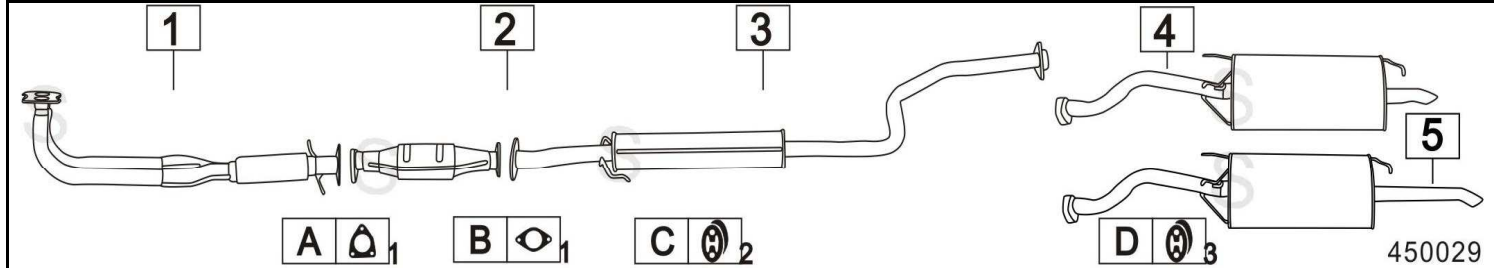

ROVER 214 - 414 16V 1396cc 76KW 10/92- 96

	Codice	Descr.	O.E.	NOTE	Cod. Accessori
1	5318440	T C	GEX33541		A 2450906
2	5318412	KAT	GEX8049		B 2130910
3	5318406	M C	GEX33716		C 2793905
4	5315807	M P	GEX33481	per 214	D 2793905
5	5315837	M P	GEX33540	per 414	E