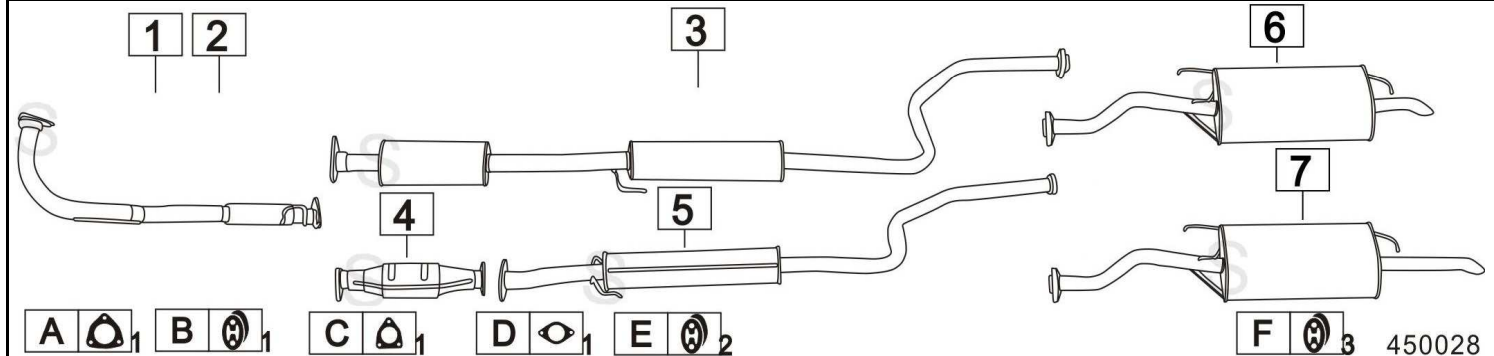

ROVER 213 SE 1300 1342cc 3/85- 89

	Codice	Descr.	O.E.	NOTE	Cod. Accessori
1	5318700	T C	GEX11006		A 2791960
2	5343802	M A	GEX33206		B 2793905
3	5343809	G M	GEX33207		C 2793905

ROVER 214 - 414 16V 1396cc 66-70-76KW 10/89-