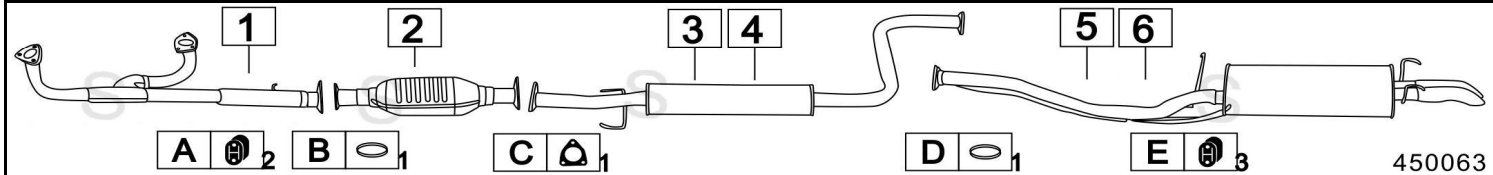

ROVER 827i 24V V6 2675cc 88- 95

	Codice	Descr.	O.E.	NOTE	Cod. Accessori
1	5312000	T C	GEX33510 - GEX33518		A 2793901
2	5315212	KAT	GEX8023		B 2791948
3	5312036	M C	GEX33274	fino al 9/1989	C 2450906
4	5312006	M C	GEX33511	dal 10/1989	D 2791951
5	5312807	M P	GEX33172 - GEX33250	fino al 9/1989	E 2793901
6	5312837	M P	GEX33252 - GEX33491	dal 10/1989	F