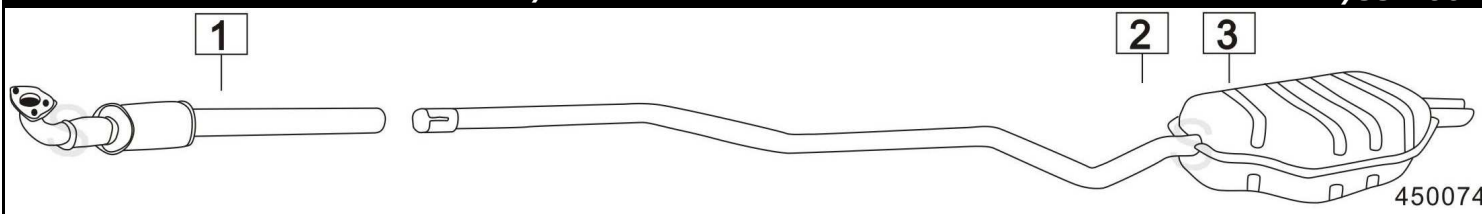

ROVER 75 2000 TURBO DIESEL / TOURER 1997cc 85-96KW 4/99- 06

	Codice	Descr.	O.E.	NOTE	Cod. Accessori
1	5395412	KAT	WCJ101001 - WCJ101000 - WCJ101001SLP		A
2	5395407	M P	WCG102831 - WCG102830		B
3	5395437	M P	WCG000290 - GEX33804		C