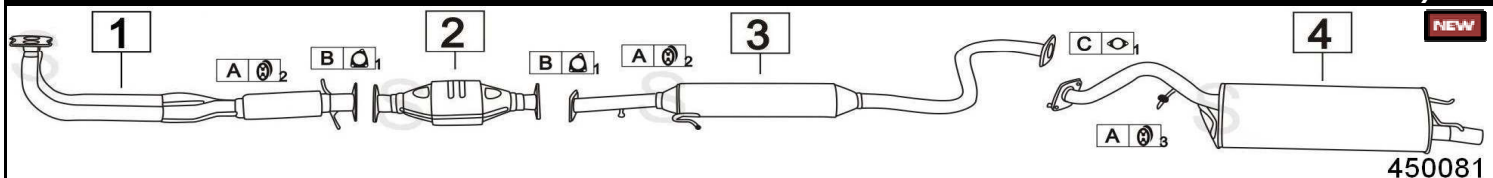

ROVER 218 IS 1800 16V Mot.DOHC 1796cc 107KW 96- 12/99

	Codice	Descr.	O.E.	NOTE	Cod. Accessori
1	5395000	T C	GEX33640 WCD104240		A 2793905
2	5397812	KAT	GEX8072		B 2450908
3	5395006	M C	GEX33644 - GEX33671 - WCE103420		C 2130913
4	5313507	M P	GEX33714