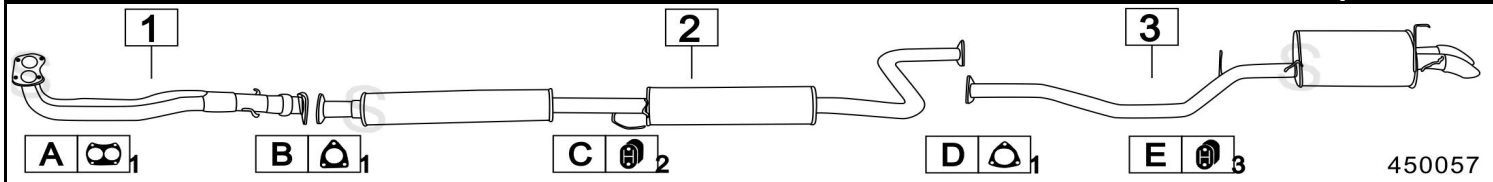

ROVER 820i 16V 1994cc 89-103KW 7/86- 92

	Codice	Descr.	O.E.	NOTE	Cod. Accessori
1	5312400	T C	GEX12086		A 2450905
2	5340306	M C	GEX33199		B 2450906
3	5340007	M P	GEX33367		CE 2793901
4					D 2130932