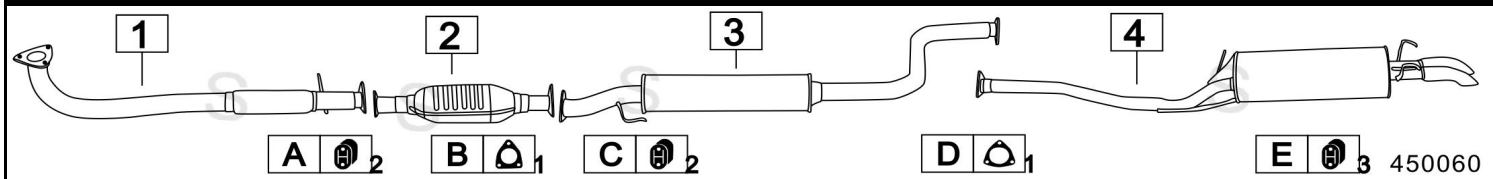

ROVER 820i TURBO 16V CATALIZZATO 1994cc 147KW 94-

	Codice	Descr.	O.E.	NOTE	Cod. Accessori
1	5340530	T C	GEX12089		A 2793901
2	5317412	KAT	GEX8055		B 2450906
3	5340536	M C	GEX33564		CE 2793901
4	5340507	M P	GEX33435-GEX33565		D 2130932