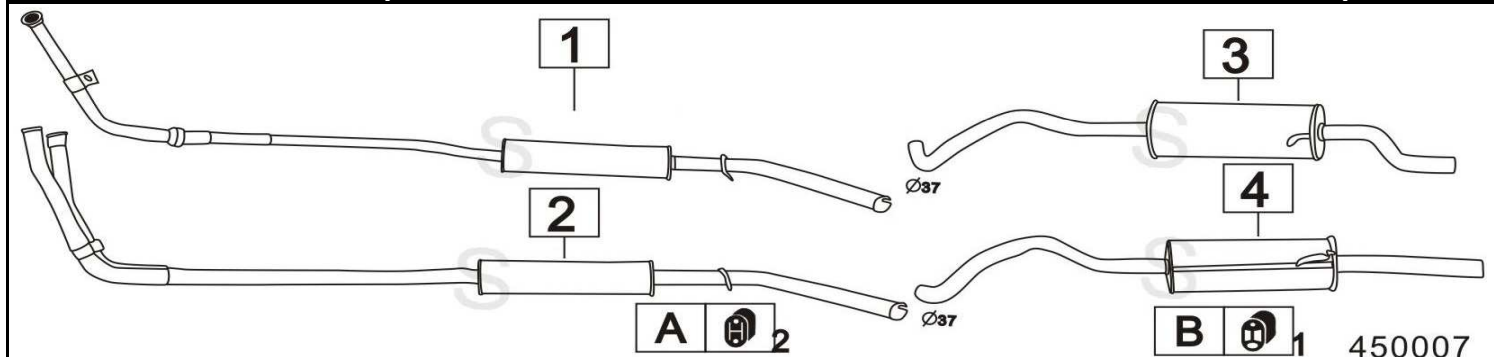

ROVER METRO 1000 / 1300 45-47-62-73CV 3/86- 90

	Codice	Descr.	O.E.	NOTE	Cod. Accessori
1	5307102	M A	GEX33427	per 45CV	A 2793901
2	5307802	M A	GEX33500	per 47-62-73CV	B 2233908
3	5307107	M P	GEX33362	per 45-47-62CV	C
4	5307807	M P	GEX33258	per 73CV	D