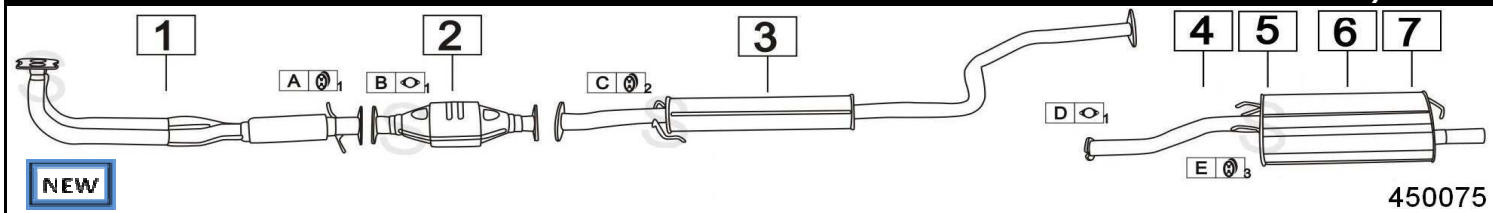

ROVER 420i 2000 16V 1994cc 99KW 5/95-

	Codice	Descr.	O.E.	NOTE	Cod. Accessori
1	5397800	T C	GEX33686 - GEX33623 - WCD104860		A 2793905
2	5397812	KAT	GEX8062 - GEX8072		B 2130910
3	5397806	M C	GEX33624		C 2793905
4	5397807	M P	GEX33626	per 2 Volumi	D 2130910
5	5397837	M P	GEX33625	per 3 Volumi	E 2793905
6	5397847	M P	GEX33691	per 2 Volumi dal 6/1997	
7	5397857	M P	GEX33690	per 3 Volumi dal 6/1997