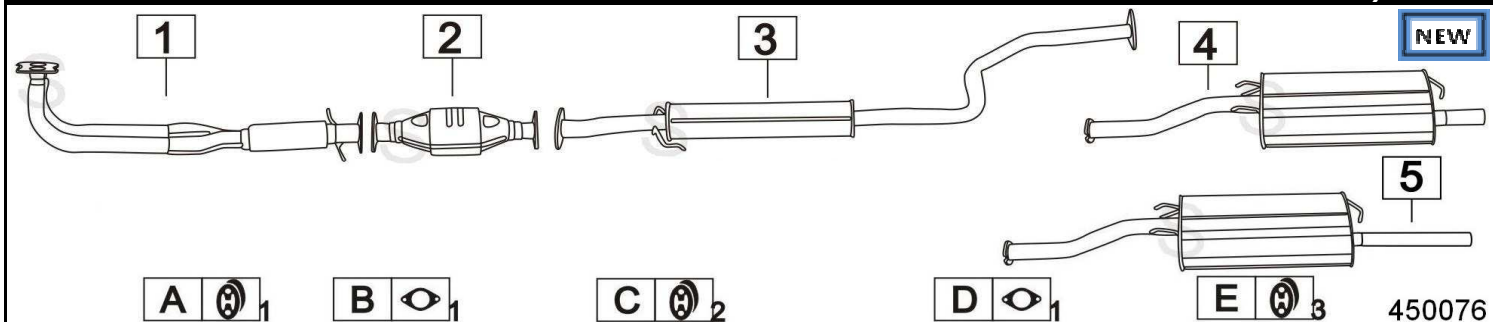

ROVER 414i 16V - 416i 16V + SW 1396-1588cc 76-82KW 4/95-

	Codice	Descr.	O.E.	NOTE	Cod. Accessori
1	5318900	T C	WCD104200		A 2793905
2	5318912	KAT	WAG103761		B 2130910
3	5318906	M C	WCE103340		C 2793905
4	5318907	M P	GEX33615	per 5 Porte 2Volumi	D 2130910
5	5318937	M P	WCG102540	per 4 Porte 3Volumi + SW	E 2793905