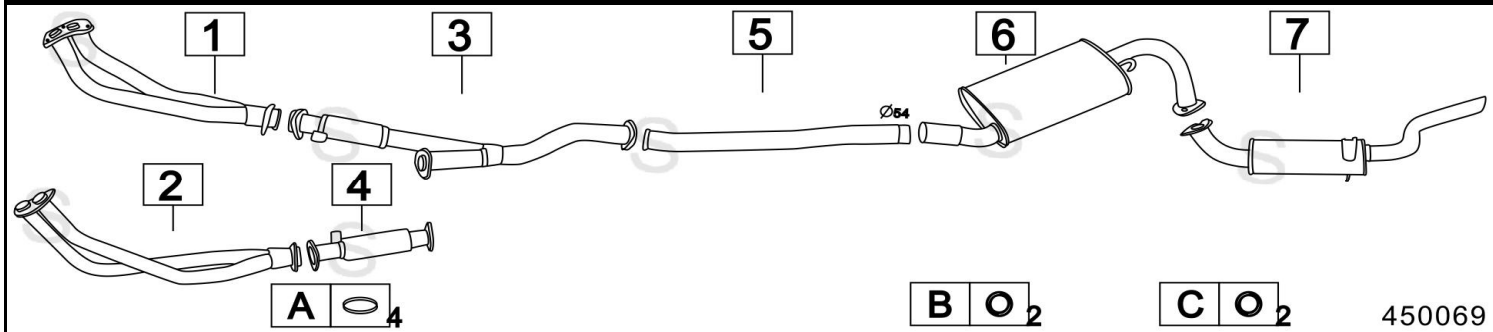

ROVER 3500 V8 3530cc 157CV 76- 82

	Codice	Descr.	O.E.	NOTE	Cod. Accessori
1	5310780	T C D	GEX1669		A 2791941
2	5310790	T C S	GEX1670		B 2003935
3	5310785	T I D	GEX1671		C 2003935
4	5310795	T I S	GEX1673		D
5	5310704	T I	GEX1672		E
6	5310706	M C	GEX3781		F
7	5348607	M P	GEX3782		G