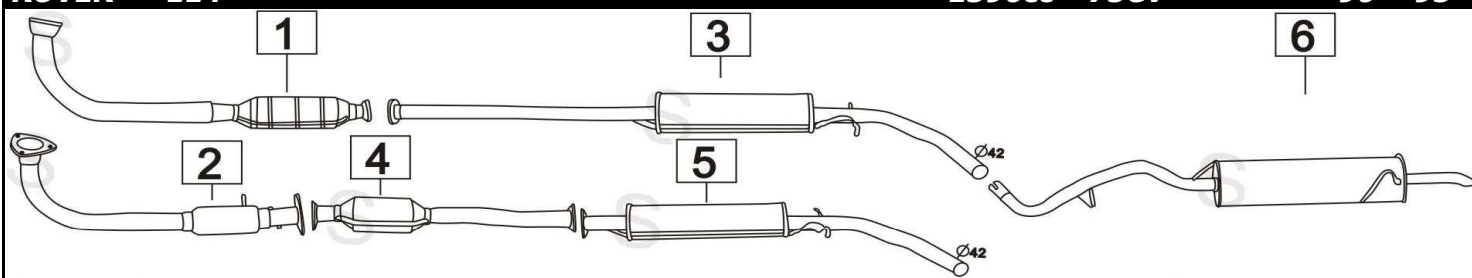

ROVER 114 1396cc 75CV 90- 95

	Codice	Descr.	O.E.	NOTE	Cod. Accessori
1	5313402	M A	GEX33451		A 2231966
2	5313400	T C	GEX12037	per catalizzata	B 2450909
3	5313906	M C	GEX33455		C 2130908
4	5313612	KAT	GEX8005	per catalizzata	DF 2130913
5	5313936	M C	GEX33506	per catalizzata	E 2793901
6	5313907	M P	GEX33523		G 2793905
7					H 2123912