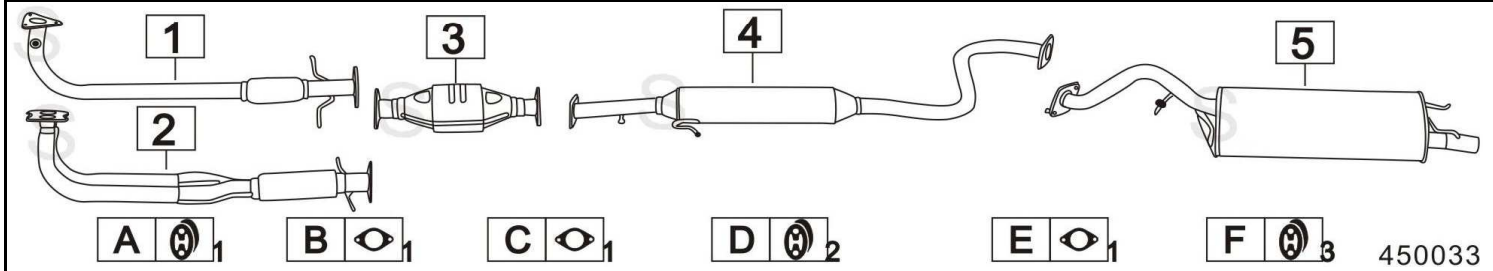

ROVER 214 1400 8-16V 1396cc 55-76-82KW 10/95-

	Codice	Descr.	O.E.	NOTE	Cod. Accessori
1	5313500	T C	WCD105250	per 8 valvole	A 2793905
2	5318900	T C	WCD104200	per 16 valvole	BE 2130913
3	5318912	KAT	WAG103761		C 2130910
4	5313506	M C	WCE103240		DF 2793905
5	5313507	M P	WCG102450