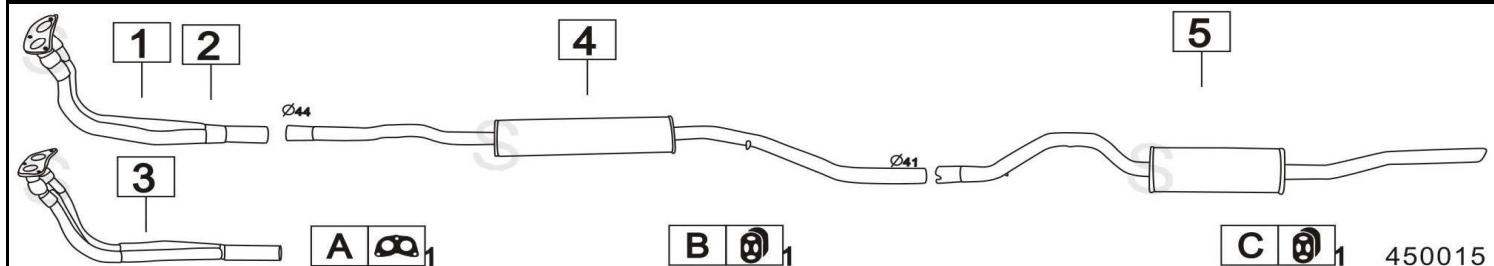

ROVER MONTEGO 1600 86- 92

	Codice	Descr.	O.E.	NOTE	Cod. Accessori
1	5302400	T C	GEX1918		A 2450912
2	5302600	T C	GEX11010-GEX11011	per cambio automatico	B 2123912
3	5302430	T C	GEX11073	dal 11/1988	C 2123912
4	5337906	M C	GEX33241		D
5	5337907	M P	GEX33086		E