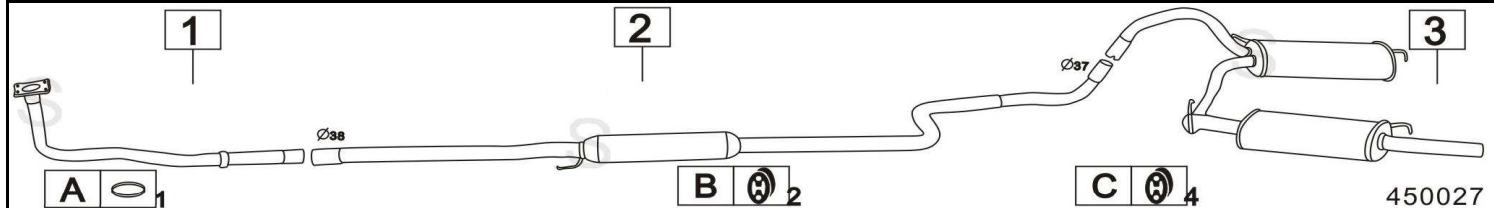

ROVER 213 SE 1300 1342cc 3/85- 89

	Codice	Descr.	O.E.	NOTE	Cod. Accessori
1	5318700	T C	GEX11006		A 2791960
2	5343802	M A	GEX33206		B 2793905
3	5343809	G M	GEX33207		C 2793905