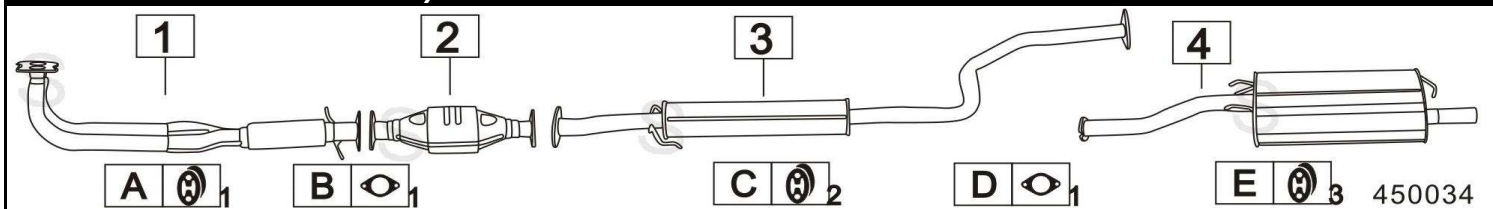

ROVER 216 16V CABRIO / COUPE' 1588cc 80KW 96-

	Codice	Descr.	O.E.	NOTE	Cod. Accessori
1	5318900	T C	WCD104200		A 2793905
2	5318912	KAT	WAG103761		BD 2130910
3	5318936	M C	GEX33642-WCE103080EVA		CE 2793905
4	5318907	M P	GEX33615