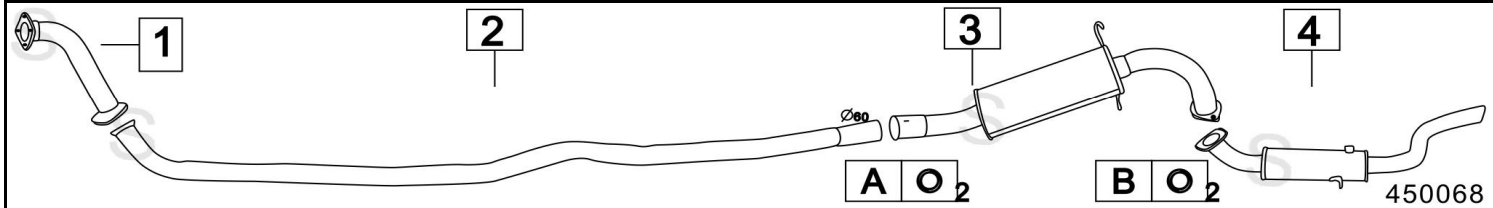

ROVER 2400 D - SD TURBO DIESEL 83- 86

	Codice	Descr.	O.E.	NOTE	Cod. Accessori
1	5318200	T C	GEX1836		A 2003935
2	5318205	T I	GEX1837		B 2003935
3	5318206	M C	GEX3854		C
4	5318207	M P	GEX3855		D