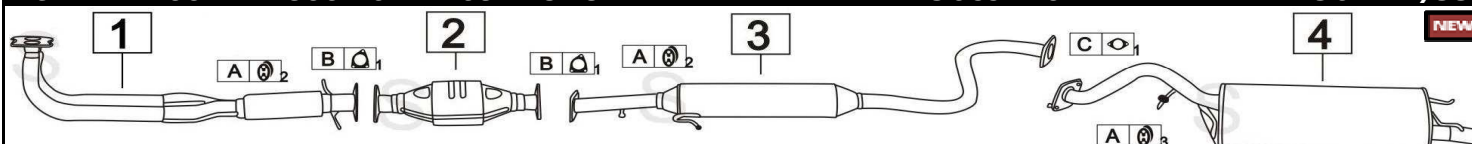

ROVER 200 Vi 1800 16V Mot.VVCHC 1796cc 107KW 96- 12/99

	Codice	Descr.	O.E.	NOTE	Cod. Accessori
1	5395000	T C	GEX33640 WCD104240		A 2793905
2	5397812	KAT	GEX8072		B 2450908
3	5395006	M C	GEX33644 - GEX33671 - WCE103420		C 2130913
4	5313507	M P	GEX33714