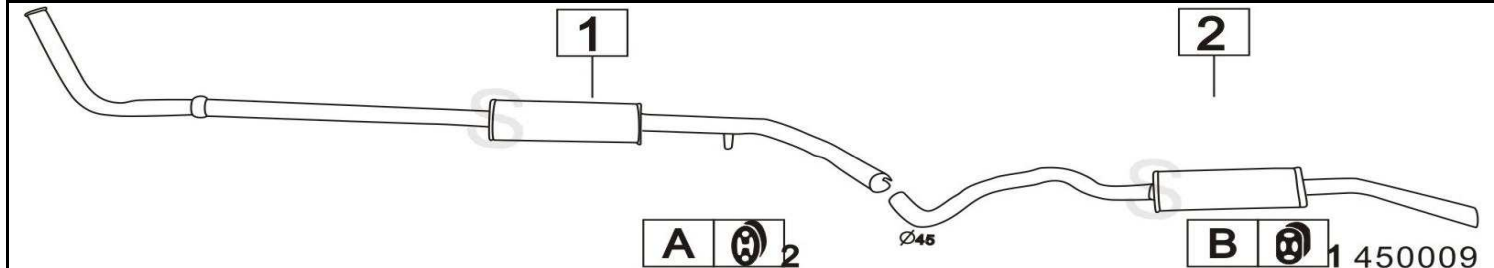

ROVER METRO 1300 TURBO MG 94CV 10/84- 90

	Codice	Descr.	O.E.	NOTE	Cod. Accessori
1	5307002	M A	GEX33054-GEX33428		A 2793905
2	5307007	M P	GEX33365		B 2123912