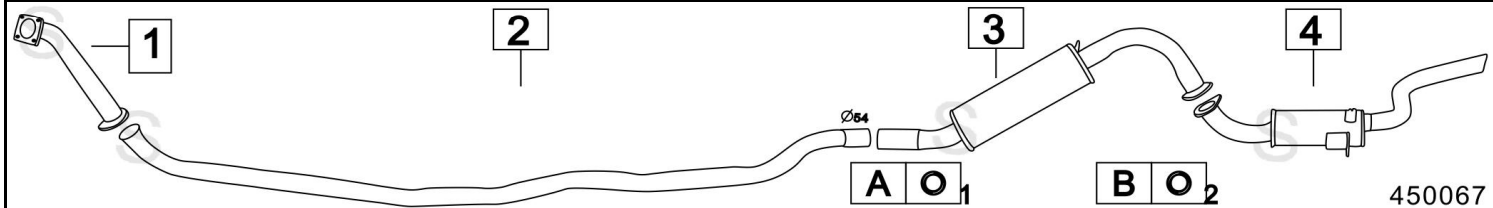

ROVER 2400 D - SD TURBO DIESEL 82- 83

	Codice	Descr.	O.E.	NOTE	Cod. Accessori
1	5318500	T C	GEX1824		A 2003935
2	5318505	T I	GEX1825		B 2003935
3	5345706	M C	GEX3841		C
4	5345707	M P	GEX3842		D