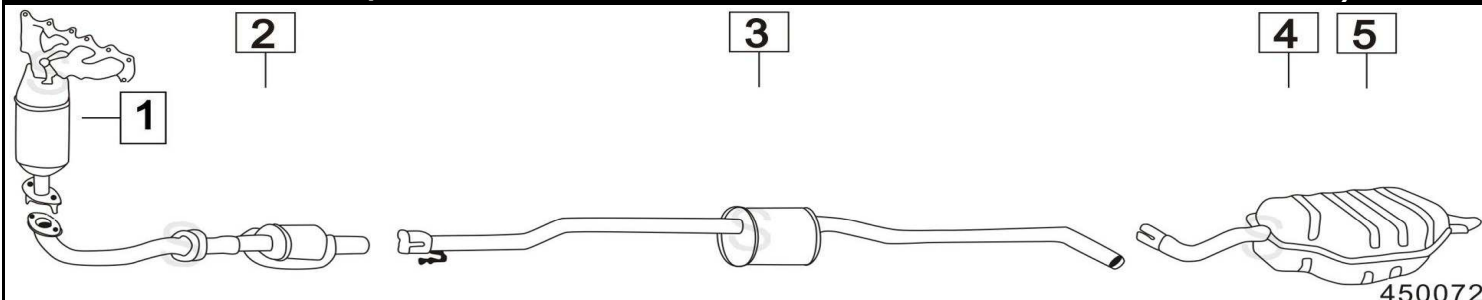

ROVER 75 1800 16V / TOURER 1796cc 87KW 4/99- 06

	Codice	Descr.	O.E.	NOTE	Cod. Accessori
1	5394630	KAT	LCK 101954		A
2	5394612	KAT	GEX8075 - WCJ000520 - WCJ000521		B
3	5394606	M C	WCE104330 - GEX 33697 - WCE104330SLP		C
4	5394607	M P	WCG102840 - WCG 102840SLP		D
5	5394637	M P	WCG000270 - GEX 33802	per Tourer S.W. Dal 4/2001	E