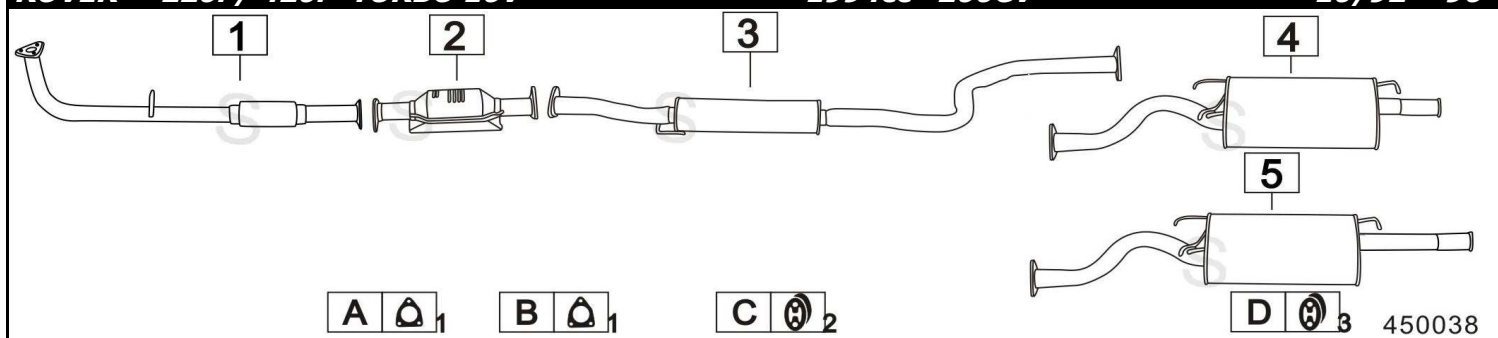

ROVER 220i / 420i TURBO 16V 1994cc 200CV 10/92- 96

	Codice	Descr.	O.E.	NOTE	Cod. Accessori
1	5315500	T C	GEX33539		A 2450906
2	5315512	KAT	GEX8034		B 2450906
3	5315506	M C	GEX33544		C 2793905
4	5315507	M P	GEX33549	per 220	D 2793905
5	5315537	M P	GEX 33550	per 420	E