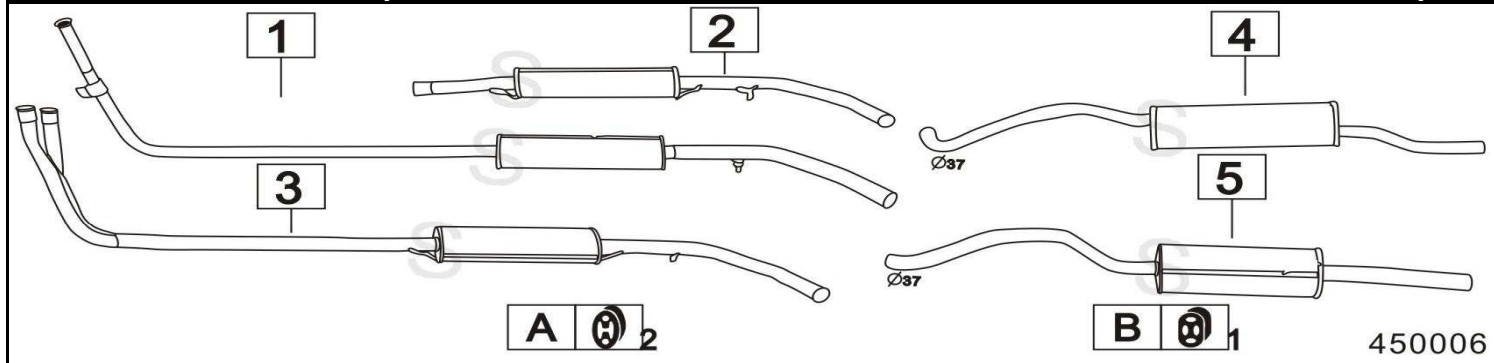

ROVER METRO 1000 / 1300 45-47-62-73CV 84- 2/86

	Codice	Descr.	O.E.	NOTE	Cod. Accessori
1	5307602	M A	GEX33053	per 45CV	A 2793905
2	5307906	M C		modifica	B 2123912
3	5307902	M A	GEX33052	per 47-62-73CV	C
4	5307907	M P	GEX33056	per 45-47-62CV	D
5	5307307	M P	GEX33055	per 73CV	E