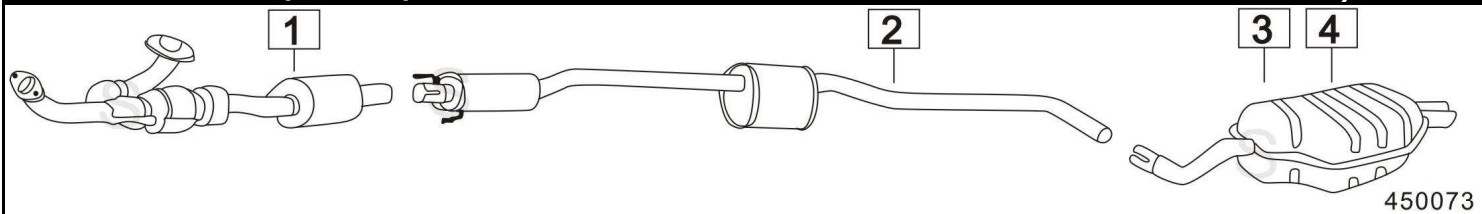

ROVER 75 2000/2500 / TOURER 1997-2497cc 109-127KW 4/99- 06

	Codice	Descr.	O.E.	NOTE	Cod. Accessori
1	5395012	KAT	GEX8076 - WCJ000391 - WCJ000390		A
2	5395009	G M	WCE104350 - GEX 33700 - WCE 104350SLP		B
3	5395037	M P	WCG102850 - GEX 33701 - WCG 102850SLP		C
4	5395047	M P	WCG000280 - GEX 33803	per Tourer S.W. Dal 4/2001	D