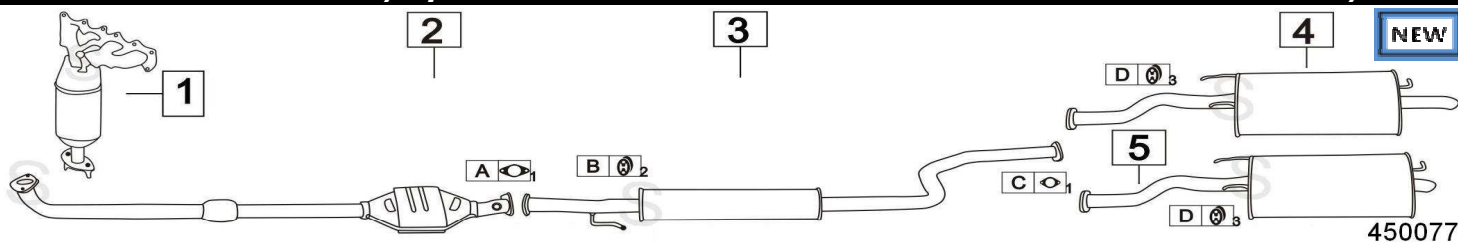

ROVER 45 1800 16V 4/5 porte 1796cc 86KW 2/00-

	Codice	Descr.	O.E.	NOTE	Cod. Accessori
1	5390010	KAT	WCJ106490		A 2130933
2	5315912	KAT	WCD105560		B 2793905
3	5315936	M C	WCE105270		C 2130910
4	5315957	M P	WCG103461	per 3 volumi 4 porte	D 2793905
5	5315947	M P	WCG103451	per 2 volumi 5 porte	E