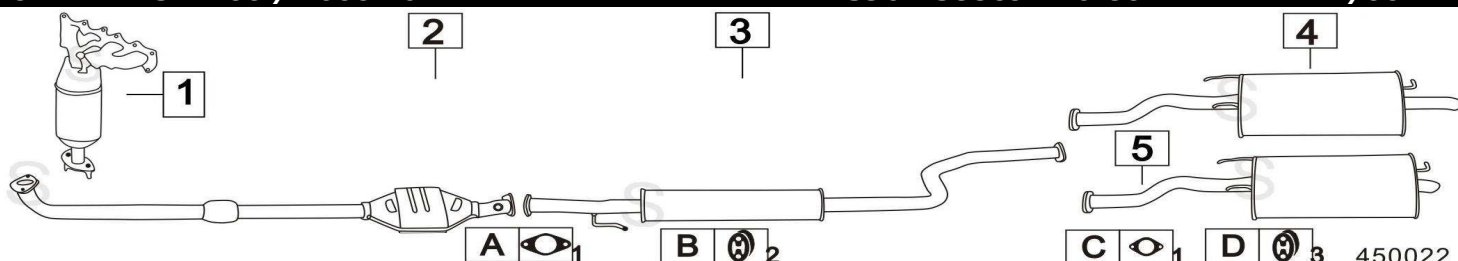

ROVER 45 1400 / 1600 16V 1396-1588cc 76-80KW 2/00-

	Codice	Descr.	O.E.	NOTE	Cod. Accessori
1	5390010	KAT	WCJ106490		A 2130933
2	5315912	KAT	WCD105540		B 2793905
3	5315906	M C	WCE105260		C 2130910
4	5315937	M P	WCG103441	per 3 volumi 4 porte	D 2793905
5	5315907	M P	WCG103431	per 2 volumi 5 porte	E