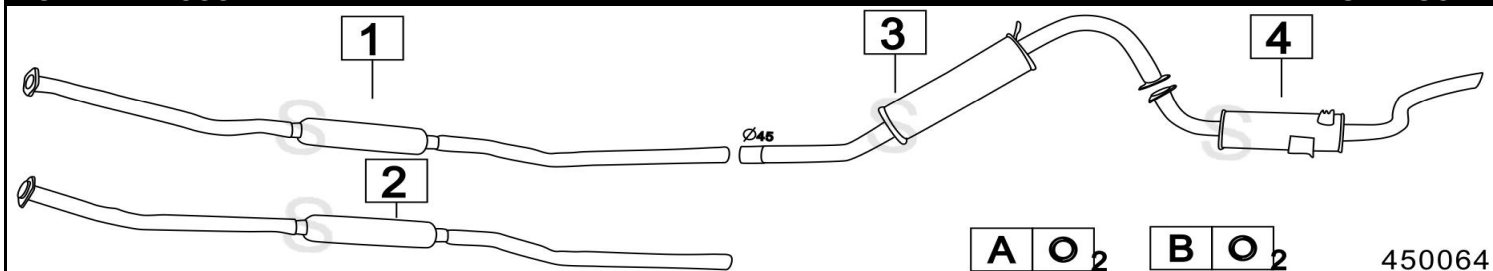

ROVER 2000 82- 86

	Codice	Descr.	O.E.	NOTE	Cod. Accessori
1	5318102	M A	GEX3838	fino a telaio: 279897	A 2003935
2	5318802	M A	GEX3951	da telaio: 279898	B 2003935
3	5348706	M C	GEX3839		C
4	5348707	M P	GEX3840		D