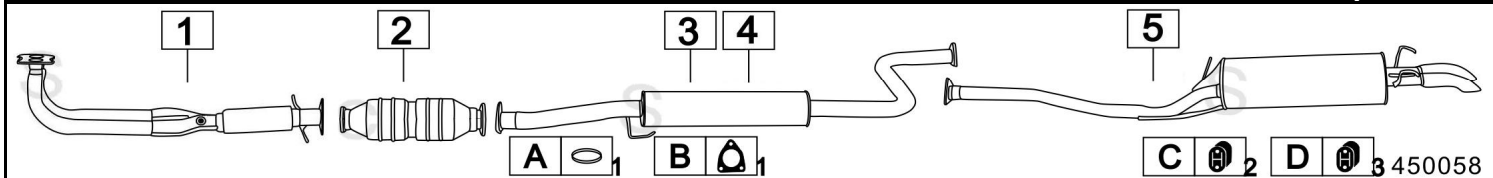

ROVER 820i 16V CATALIZZATA 1994cc 135CV 10/88- 95

	Codice	Descr.	O.E.	NOTE	Cod. Accessori
1	5392800	T C	GEX33354 - GEX33509		A 2791953
2	5315212	KAT	GEX6101 - GEX8028 - GEX8031		B 2450906
3	5312946	M C	GEX33355		C 2793901
4	5312906	M C	GEX33512	dal 10/1991	D 2793901
5	5392807	M P	GEX33356-GEX33423-GEX33513		E