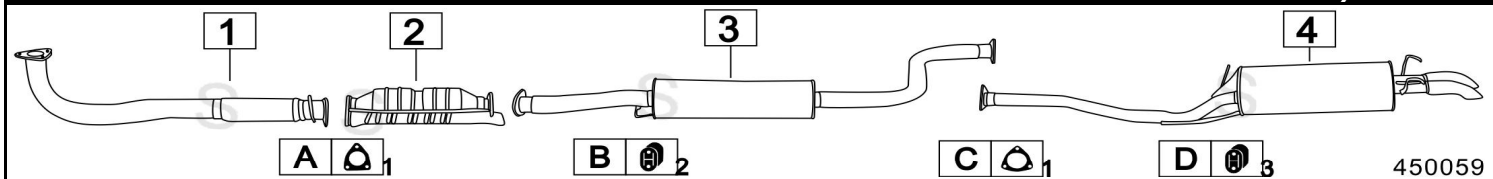

ROVER 820i TURBO 16V CATALIZZATO 1994cc 132KW 4/91- 95

	Codice	Descr.	O.E.	NOTE	Cod. Accessori
1	5340500	T C	GEX33517		A 2450906
2	5315212	KAT	GEX6101 - GEX8028 - GEX8031		B 2793901
3	5340506	M C	GEX33518		C 2130932
4	5340507	M P	GEX33435-GEX33565		D 2793901