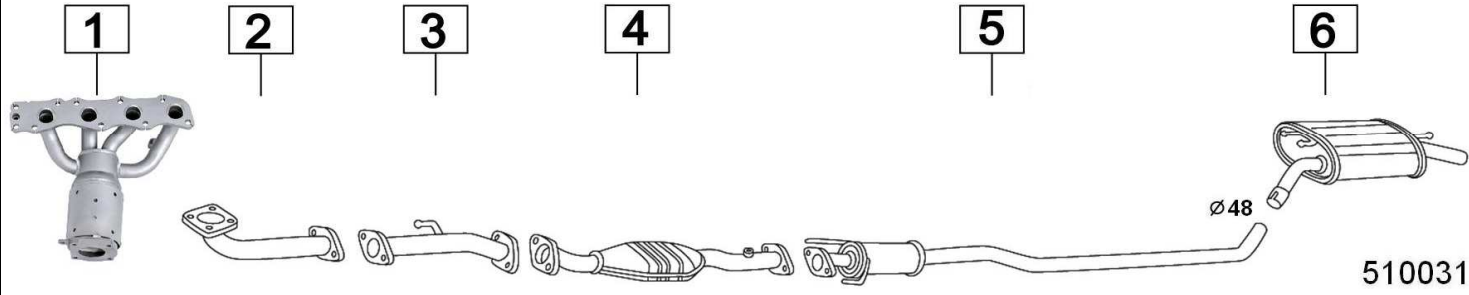

Codice	Descr.	O.E.	NOTE	Cod. Accessori
1	7734010	KAT	1411054G00		A
2	7734000	T C	1419054G00		B
3	7734002	T A	1422054G00		C
4	7734012	KAT	1411054G00		D
5	7734006	M C	1430054G00		E
6	7734007	M P	1430054G14		F