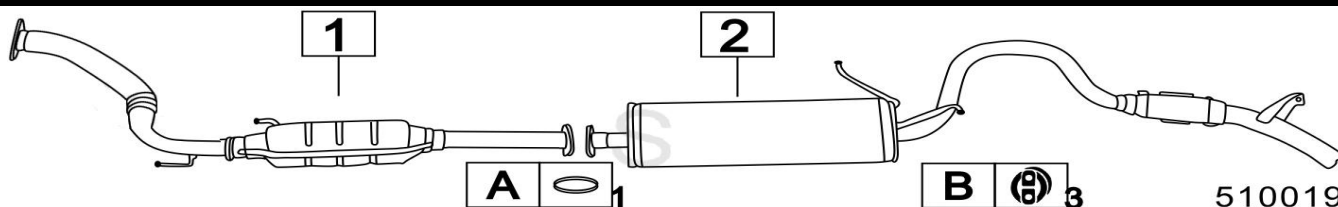

SUZUKI VITARA 2000 HDi TURBO DIESEL 1997cc 64KW 00-

510019

	Codice	Descr.	O.E.	NOTE	Cod. Accessori
1	7710912	KAT	1425086CD0		A 2791948
2	7710909	G M	1430086CA0		B 2713903