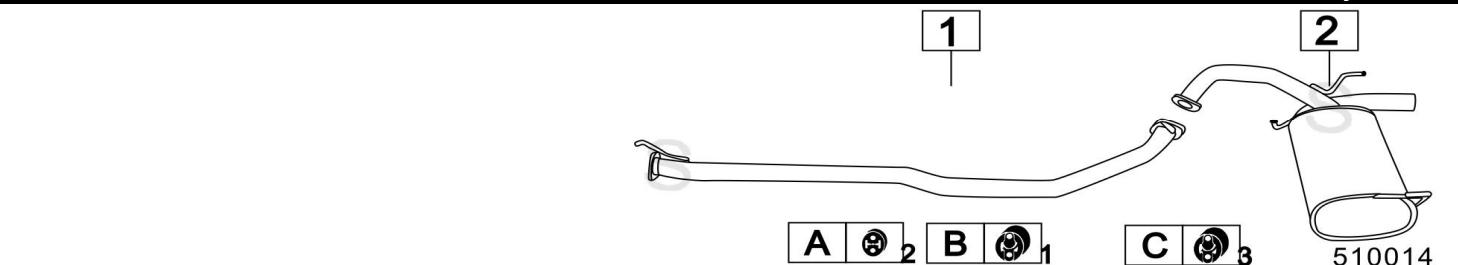

SUZUKI SX4 1600 DDiS TURBO DIESEL 2WD 1560cc 66KW 5/07-

	Codice	Descr.	O.E.	NOTE	Cod. Accessori
1	3211604	T I	1423079J50		A 2323901
2	3211647	M P	1430079J50		BC 2333922