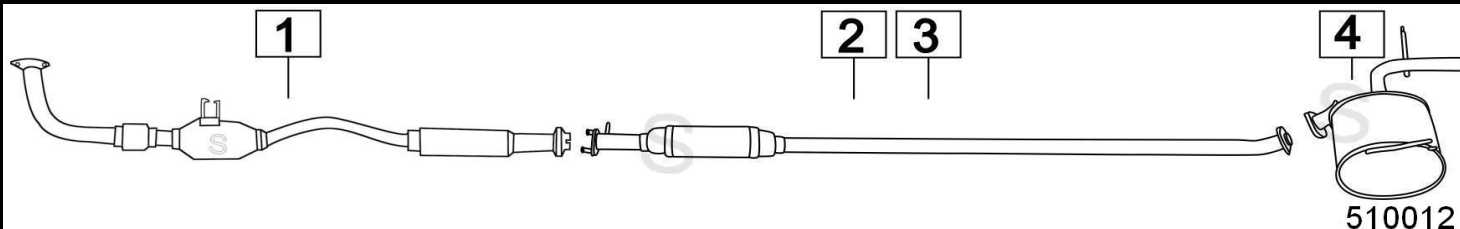

SUZUKI SWIFT 1300 4WD CATALIZZATA Mot: G13BA 1298cc 52KW 89-

	Codice	Descr.	O.E.	NOTE	Cod. Accessori
1	7620612	KAT	1419067B70		A
2	7620606	M C	1426066E00 - 1426067B01	per 3 porte	B
3	7620636	M C	1426067B30 - 1426066E10	per 5 porte	C
4	7620607	M P	1430066E50		D