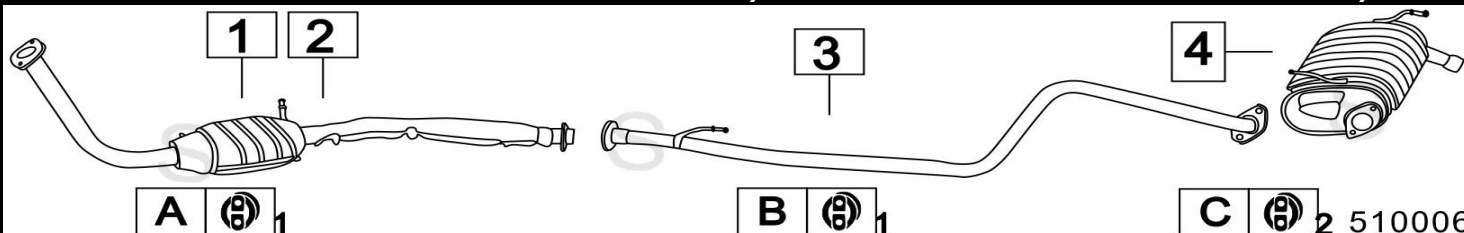

SUZUKI JIMNY 1300 16V 4x2 4x4 Mot:G13BB/M13A 1298-1328cc 59-60KW

10/98-

510006

	Codice	Descr.	O.E.	NOTE	Cod. Accessori
1	7701112	KAT	1419081A00	per 59KW	A 2713903
2	7713412	KAT	1419080AV0	per 60KW c/foro sonda dal 5/2000	B 2713903
3	7713403	T A	1426081A00		C 2713903
4	7713407	M P	1430081A00-1430081A11		D