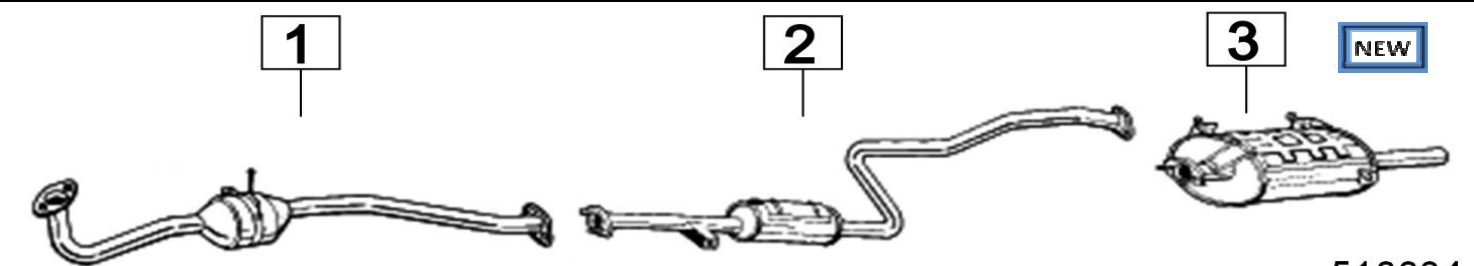

SUZUKI SWIFT 1300 Mot: G13BA 1298cc 50-56KW 89- 11/00

510034

	Codice	Descr.	O.E.	NOTE	Cod. Accessori
1	7736512	KAT	1426066E20		A
2	7736506	M C	1430066E20 - 1430070C70		B
3	7736507	M P	1419063E10		C