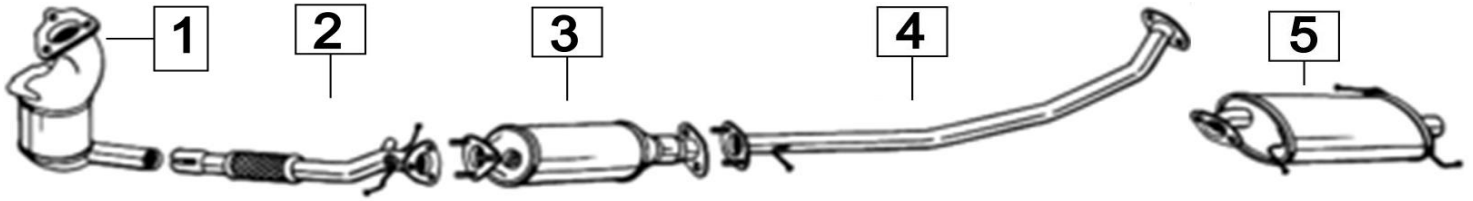

SUZUKI SPLASH 1300 TURBO DIESEL Mot:Z13DTJ 1248cc 55KW 4/08-

510050

	Codice	Descr.	O.E.	NOTE	Cod. Accessori
1	7729612	KAT	14130M86J10H02		A
2	7729605	T A	1419053K10		B
3	7729626	FAP	1422053K00H02		C
4	7729604	T I	1425053K10		D
5	7729607	M P	1430053K00		E