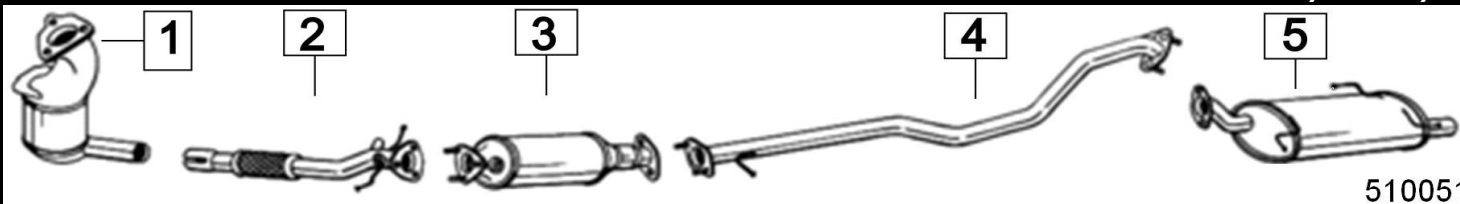

SUZUKI SWIFT 1300 TURBO DIESEL Mot: D13A 1248cc 55KW 10/07- 10/10

	Codice	Descr.	O.E.	NOTE	Cod. Accessori
1	7729612	KAT	14130M86J10H02		A
2	7729605	T A	1419053K10		B
3	7729626	FAP	1422053K00H02		C
4	7729634	M C	1425072K61		D
5	7729637	M P	1430063JB0		E