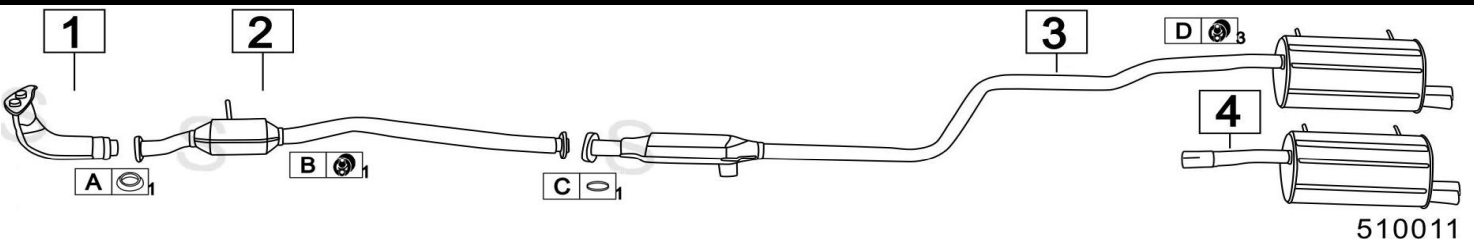

SUZUKI SWIFT 1300i 16V GTi CATALIZZATA 1298cc 74KW 90-

510011

	Codice	Descr.	O.E.	NOTE	Cod. Accessori
1	7726700	T C	1419082643		A 2761945
2	7702812	KAT	1425064B41		B 2333922
3	7718909	G M	1430064E11		C 2791943
4	7718907	M P	1430064E11		D 2333922