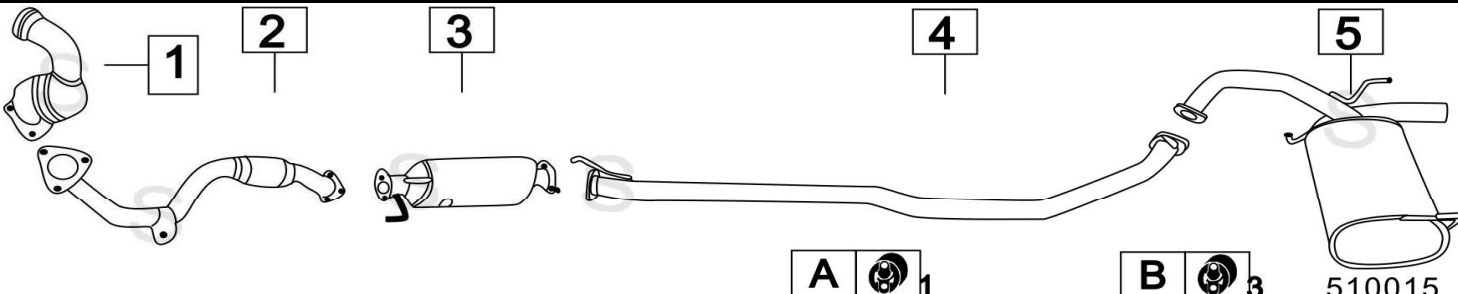

SUZUKI SX4 1900 DDiS TURBO DIESEL 4WD 1910cc 88KW 6/06-

	Codice	Descr.	O.E.	NOTE	Cod. Accessori
1	3211710	KAT	71746626		A 2333922
2	3211640	T C	71746808		B 2333922
3	3211626	FAP	55204393		C
4	3211604	T I	71746813		D
5	3211647	M P	71746815		E