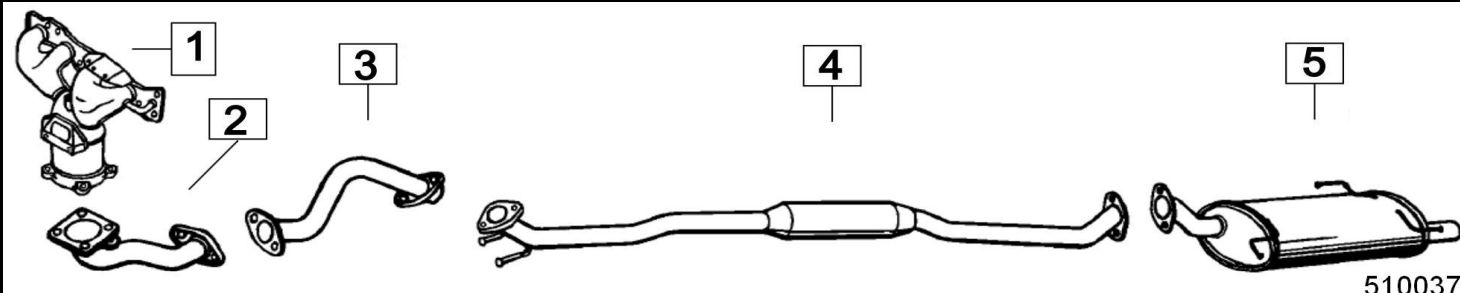

SUZUKI SWIFT 1300/1500i 16V Mot: M13A/M15A 1328-1490cc 68-75KW 1/05-

	Codice	Descr.	O.E.	NOTE	Cod. Accessori
1	7719010	KAT	1411062J12		A
2	7719000	T A	1419063J00 1419062J10		B
3	7719003	T A	1422063J00 1422062J10		C
4	7719006	M C	1425063J00 1425062J00		D
5	7719007	M P	1430063J00 1430062J00		E