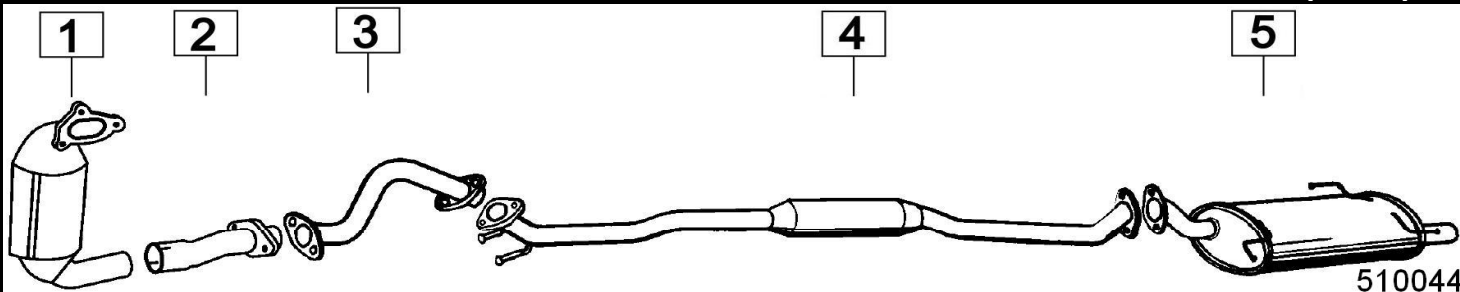

SUZUKI SWIFT 1300 TURBO DIESEL Mot: Z13DT 1248cc 51KW 8/05- 9/07

	Codice	Descr.	O.E.	NOTE	Cod. Accessori
1	7719012	KAT	1413084E50H02		A
2	7719033	T A	1419062J50		B
3	7719034	T A	1422062J10		C
4	7719006	M C	1425063JB0		D
5	7719007	M P	1430063JB0		E