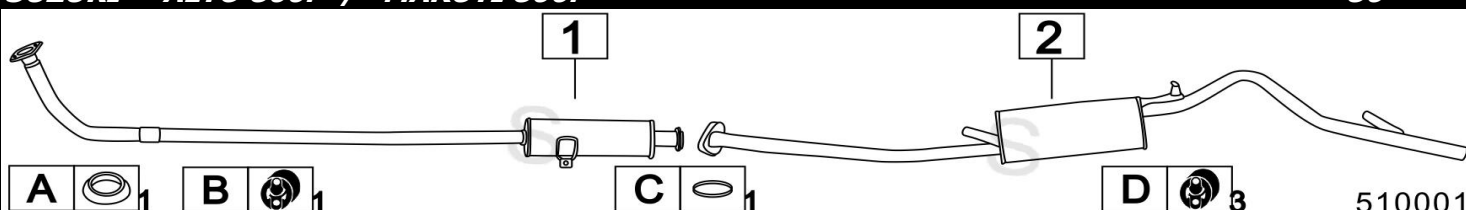

SUZUKI ALTO 800i / MARUTI 800i 86-

510001

	Codice	Descr.	O.E.	NOTE	Cod. Accessori
1	7702702	M A	1419084301		A 2761900
2	7702707	M P	14300M84323		BD 2333922
3					C 2791943

SUZUKI ALTO 1000 993cc 40KW 94-