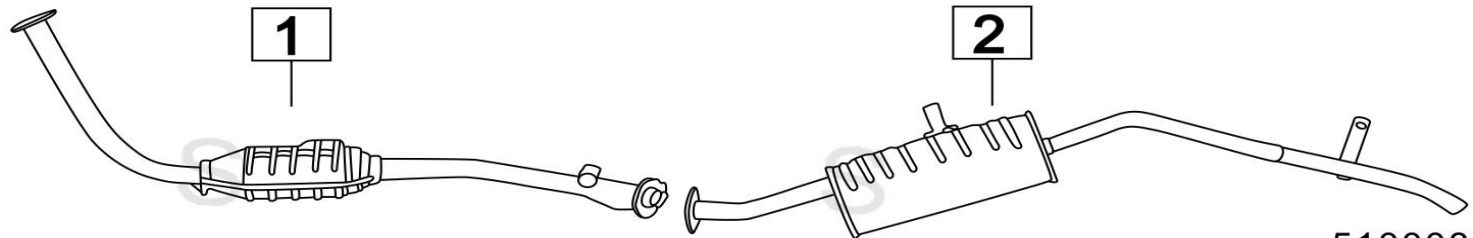

SUZUKI SAMURAI 1300 4X4 CATALIZZATA 1298-1324cc 51-47KW 92- 95

510008

	Codice	Descr.	O.E.	NOTE	Cod. Accessori
1	7718312	KAT	1410083815		A
2	7718307	M P	1430083311		B