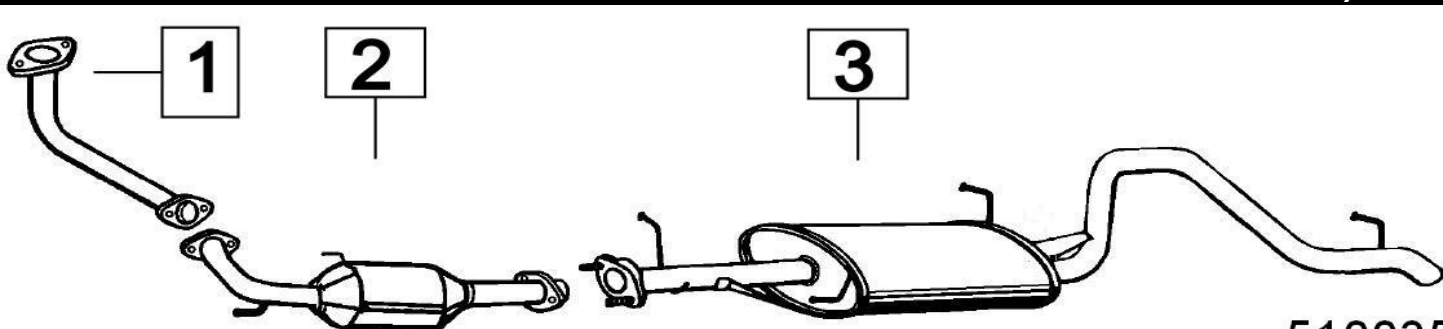

SUZUKI GRAND VITARA 2000 T.DIESEL HDI M:RHW 1997cc 80KW 7/01-

510035

	Codice	Descr.	O.E.	NOTE	Cod. Accessori
1	7710430	T C	1419068DA0		A
2	7710416	KAT	1425068DA0		B
3	7710437	M P	1430068DAV		C