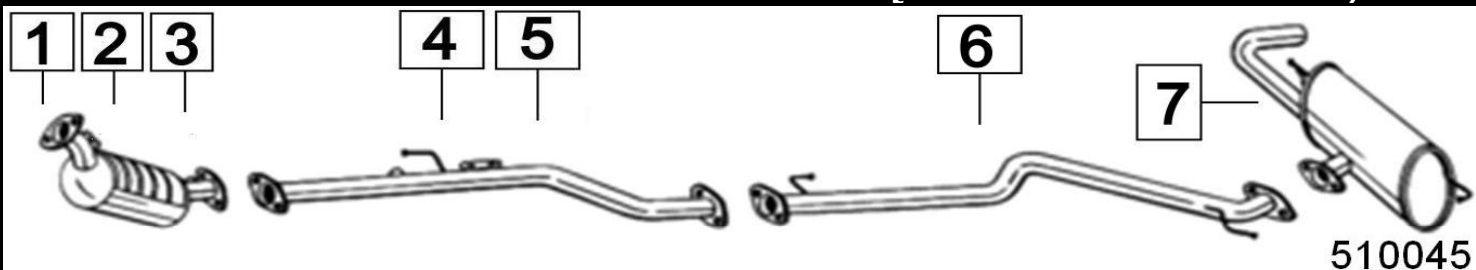

SUZUKI GRAND VITARA II 1900 T.DIESEL 3 PORTE M:F9Q 1870cc 95KW 3/06-

510045

	Codice	Descr.	O.E.	NOTE	Cod. Accessori
1	7729012	KAT	1413067JA0H02		A
2	7729022	FAP	1419067J00H02		B
3	7729122	FAP	1419067J01H02	dal 01/2007	C
4	7729003	T A	1425067J02		C
5	7729033	T A	1425067J13	dal 06/2008	D
6	7729004	T I	1426067J20		E
7	7729007	M P	1430067J10		F