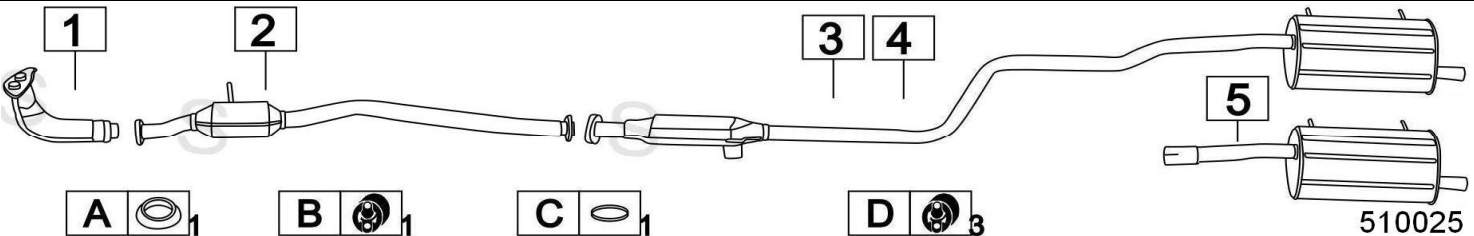

SUZUKI SWIFT 1300 1298-1324cc 50-52-63KW 90-

510025

	Codice	Descr.	O.E.	NOTE	Cod. Accessori
1	7726400	T C	1419063B20		A 2761945
2	7726412	KAT	1425064B30 - 1491063B61		B 2333922
3	7726309	G M	1430063E10	per 3 porte	C 2791943
4	7726339	G M	1430065E30	per 5 porte	D 2333922
5	7726307	M P		per modifica	E