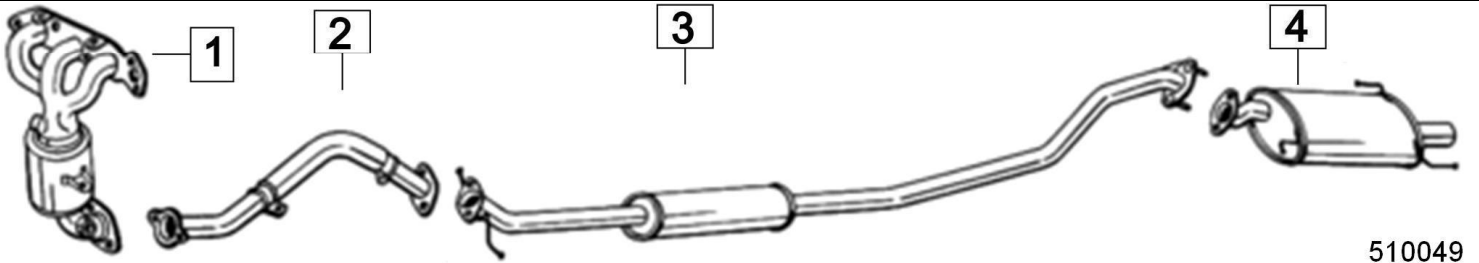

SUZUKI SPLASH 1200 Mot:K12B 1242cc 63-69KW 12/07-

	Codice	Descr.	O.E.	NOTE	Cod. Accessori
1	7729512	KAT	1411051KA0H02		A
2	7729533	T A	1419073KA0		B
3	7729536	M C	1425073KA0		C
4	7729507	M P	1430073KA0		D