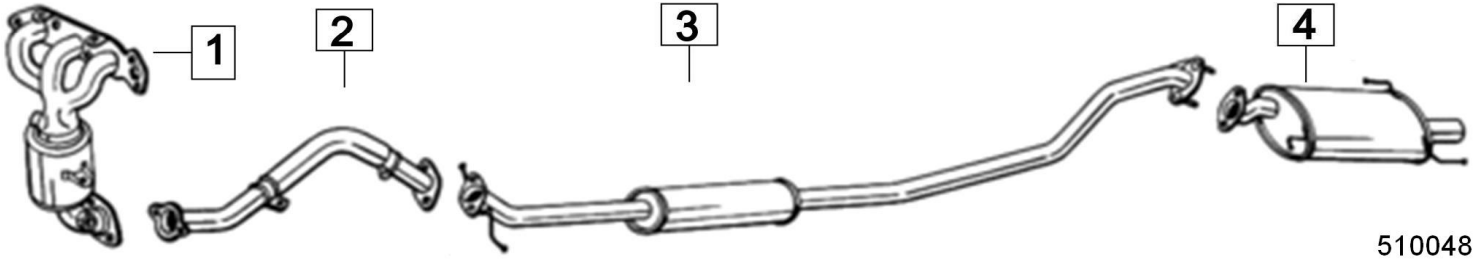

SUZUKI LJ 80 / LJ 80Q / LJ 80V 797cc 78- 82

	Codice	Descr.	O.E.	NOTE	Cod. Accessori
1	7713802	M A	1415073003		A
2	7713807	M P	1430073005		B

SUZUKI SPLASH 1000 Mot:K10B 996cc 48-50KW 12/07-

	Codice	Descr.	O.E.	NOTE	Cod. Accessori
1	7729512	KAT	1411051KA0H02		A
2	7729503	T A	1419051KA0		B
3	7729506	M C	1425051KA0		C
4	7729507	M P	1430073KA0		D