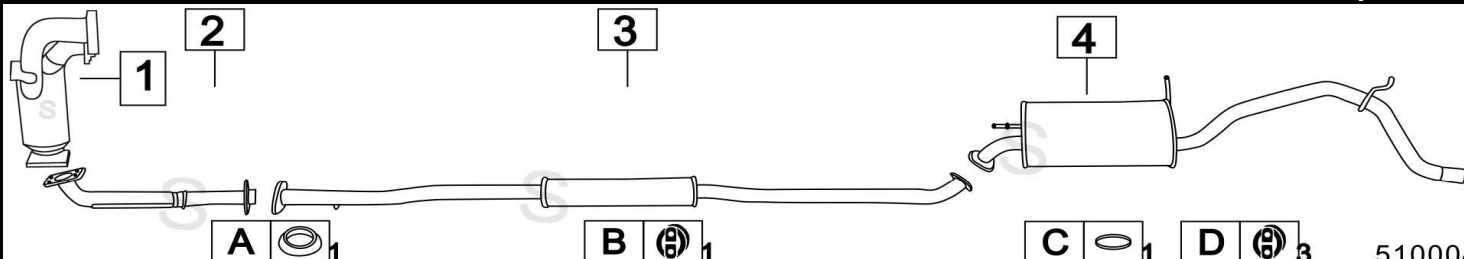

SUZUKI IGNIS 1300

1328cc 61KW

10/00-

510004

	Codice	Descr.	O.E.	NOTE	Cod. Accessori
1	7701710	KAT	1411069G10		A 2121945
2	7701735	T A	1419080GV0		B 2713903
3	7701706	M C	1425080G00-1425083E00-1425083E10		C 2791943
4	7701707	M P	1430080G00-1430083E00		D 2713903