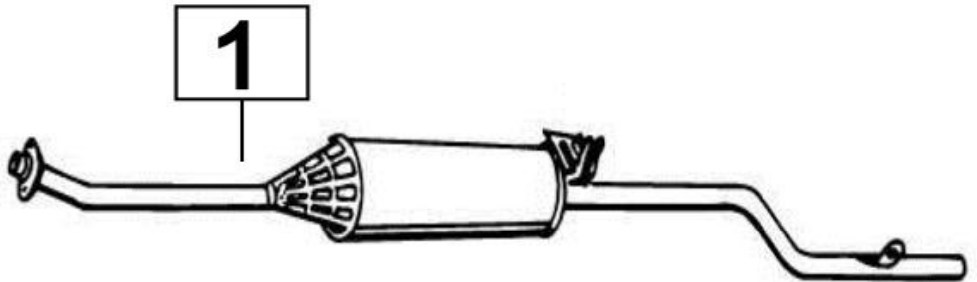

SUZUKI ST 80/90 PICK-UP 800 Mot:F8A 791cc 27KW 79- 12/85

510043

	Codice	Descr.	O.E.	NOTE	Cod. Accessori
1	7713707	M P	1430079704		A