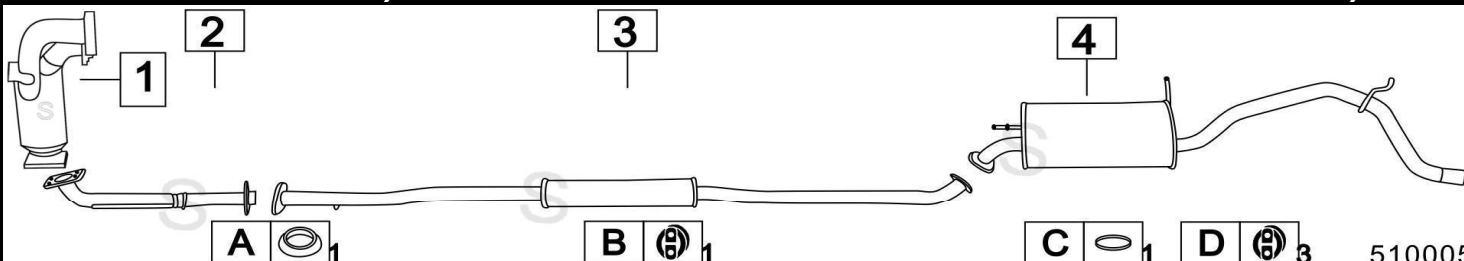

SUZUKI IGNIS 1300 / 1500

1328-1490cc

69-73-80KW

9/03-

510005

	Codice	Descr.	O.E.	NOTE	Cod. Accessori
1	7730312	KAT	1411086G01 - 1411086H02		A 2101946
2	7730305	T A	1419086G00		B 2713903
3	7730306	M C	1425086G00		C 2791943
4	7730307	M P	1430084E00		D 2713903