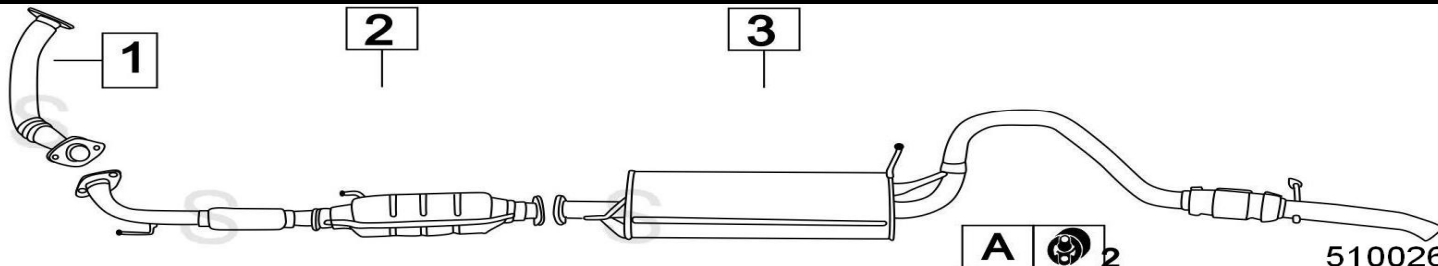

SUZUKI VITARA 2000 TURBO DIESEL TDI 3PORTE 1998cc 64KW 98-

510026

	Codice	Descr.	O.E.	NOTE	Cod. Accessori
1	7728700	T C	1419078E00		A 2333922
2	7728712	KAT	1425078E21		B
3	7728709	G M	1430078E20		C