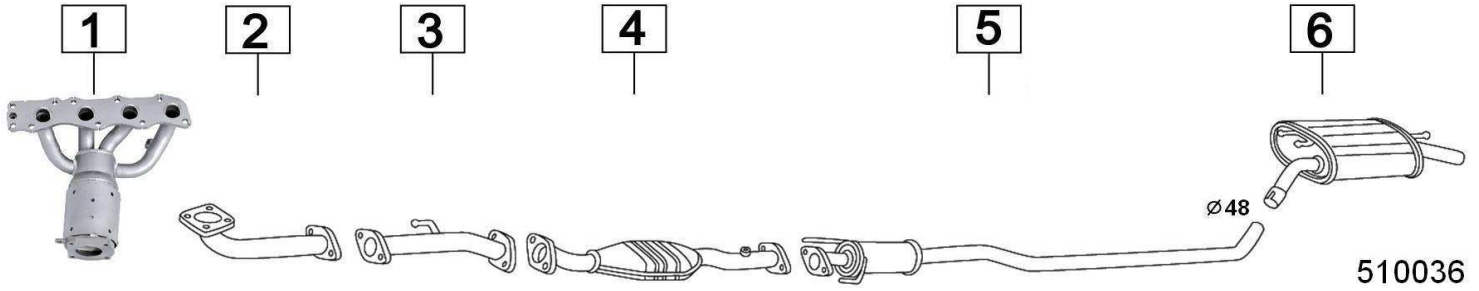

SUZUKI LIANA 1300 / 1600 16V 4WD 1328-1586cc 66-78KW 6/01-

	Codice	Descr.	O.E.	NOTE	Cod. Accessori
1	7734010	KAT	1411054G00		A
2	7734030	T C	1419054G30		B
3	7734032	T A	1422054G11		C
4	7734016	KAT	1425054GA0		D
5	7734036	M C	1430055G20		E
6	7734037	M P	1430055G20		F