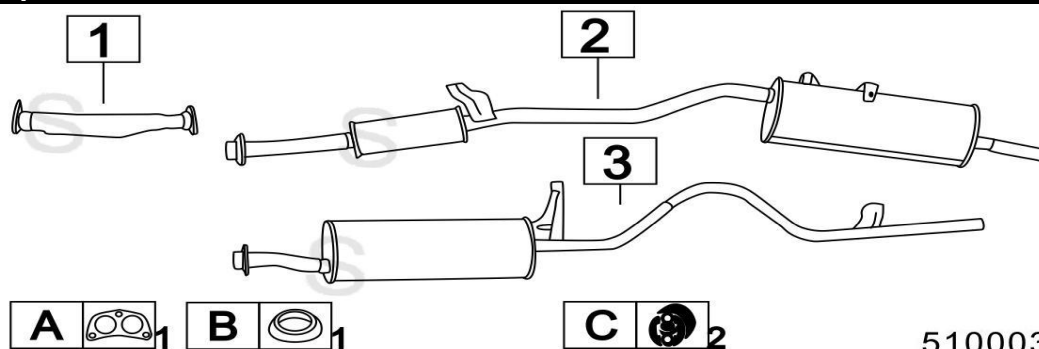

SUZUKI CARRY SJ 410 / SK 410

970cc 33KW

85- 92

510003

	Codice	Descr.	O.E.	NOTE	Cod. Accessori
1	5000700	T C	91115635		A 2320901
2	5000709	G M	91123607	Per minibus - furgone	B 2121945
3	5000407	M P	91123608	Per Pick-up - cabinato	C 2333922