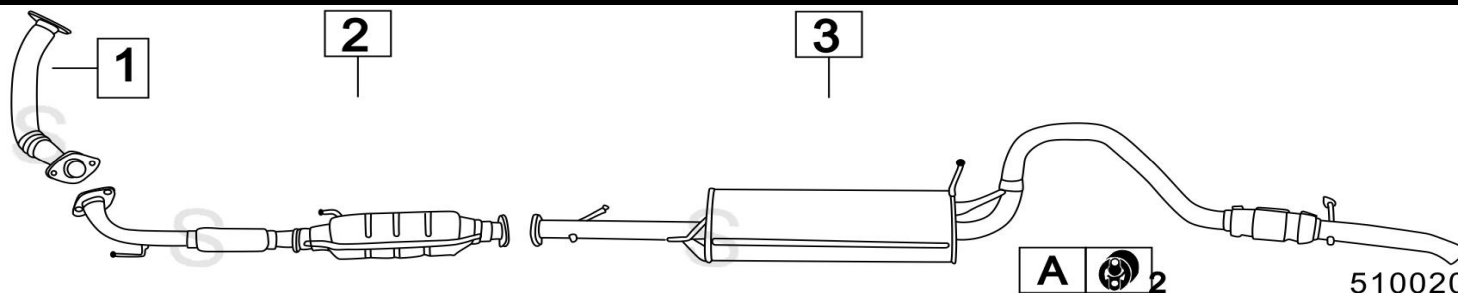

SUZUKI GRAND VITARA 2000 TURBO DIESEL TDI 5PORTE 1998cc 64KW 98-

510020

	Codice	Descr.	O.E.	NOTE	Cod. Accessori
1	7710400	T C	1419078E21		A 2333922
2	7710412	KAT	1425068D10		B
3	7710409	G M	1430068D01		C