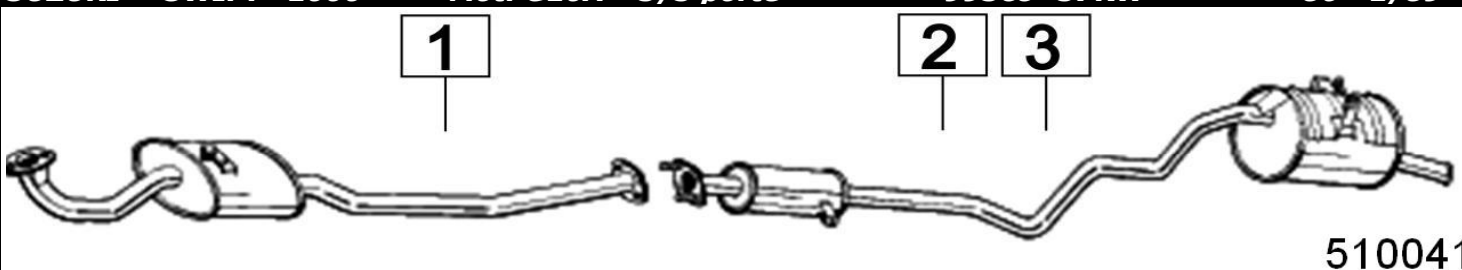

SUZUKI SWIFT 1000 Mot: G10A 3/5 porte 993cc 37KW 86- 1/89

	Codice	Descr.	O.E.	NOTE	Cod. Accessori
1	7726502	M A	1419082100		A
2	7726609	G M	1430082670	per 3 porte	B
3	7736409	G M	1430082680	per 5 porte	C