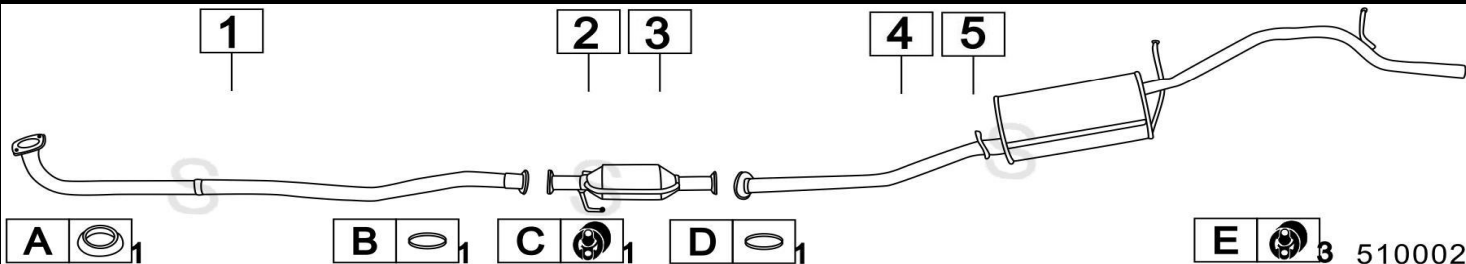

SUZUKI ALTO 800i / MARUTI 800i 86-

510001

	Codice	Descr.	O.E.	NOTE	Cod. Accessori
1	7702702	M A	1419084301		A 2761900
2	7702707	M P	14300M84323		BD 2333922
3					C 2791943

SUZUKI ALTO 1000 993cc 40KW 94-

SUZUKI CARRY SJ 410 / SK 410

970cc 33KW

85- 92

510003

	Codice	Descr.	O.E.	NOTE	Cod. Accessori
1	5000700	T C	91115635		A 2320901
2	5000709	G M	91123607	Per minibus - furgone	B 2121945
3	5000407	M P	91123608	Per Pick-up - cabinato	C 2333922