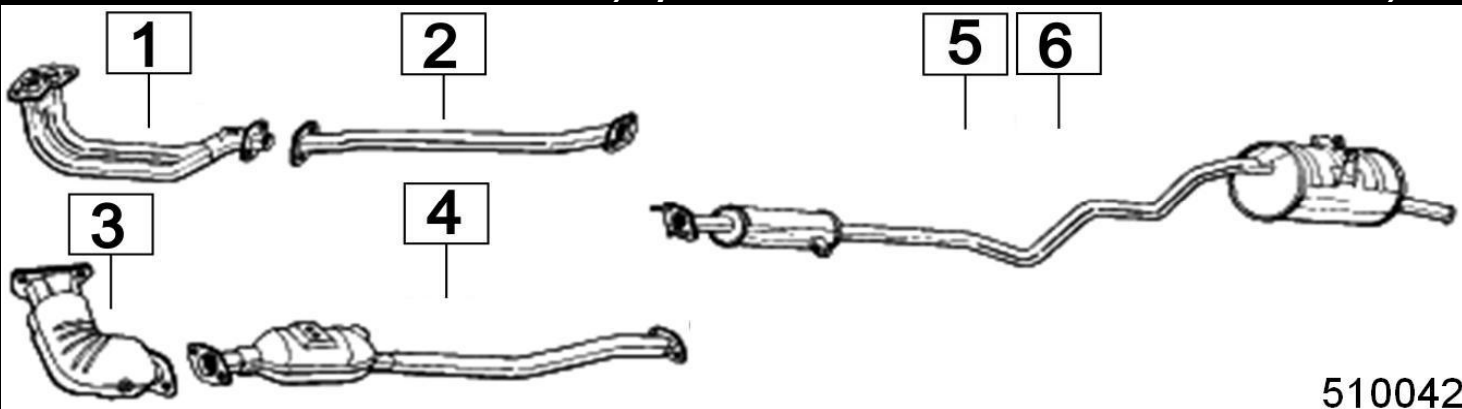

SUZUKI SWIFT 1300 Mot: G13A 3/5 porte 1298cc 50KW 86- 1/89

	Codice	Descr.	O.E.	NOTE	Cod. Accessori
1	7736400	T C	1419082611		A
2	7736405	T A	1425082610		B
3	7726700	T C	1419082643		C
4	7726712	KAT	1419082641		D
5	7726609	G M	1430082670	per 3 porte	E
6	7736409	G M	1430082680	per 5 porte	F