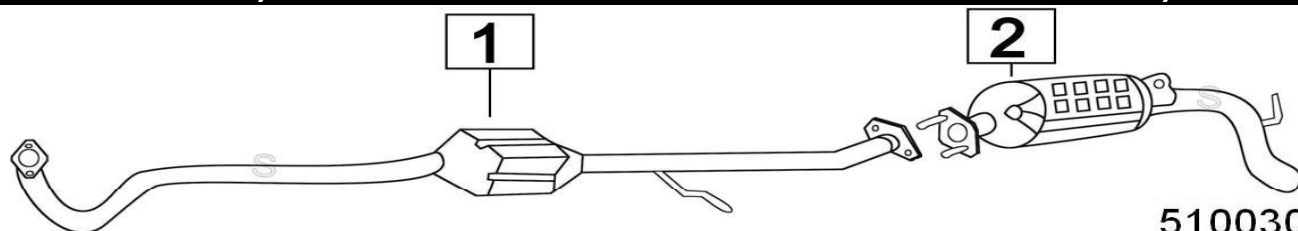

SUZUKI WAGON R 1000 / 1200 996-1117cc 48-51KW 7/97- 01

510030

	Codice	Descr.	O.E.	NOTE	Cod. Accessori
1	7730012	KAT	1419075F11		A
2	7730007	M P	1430075F00		B