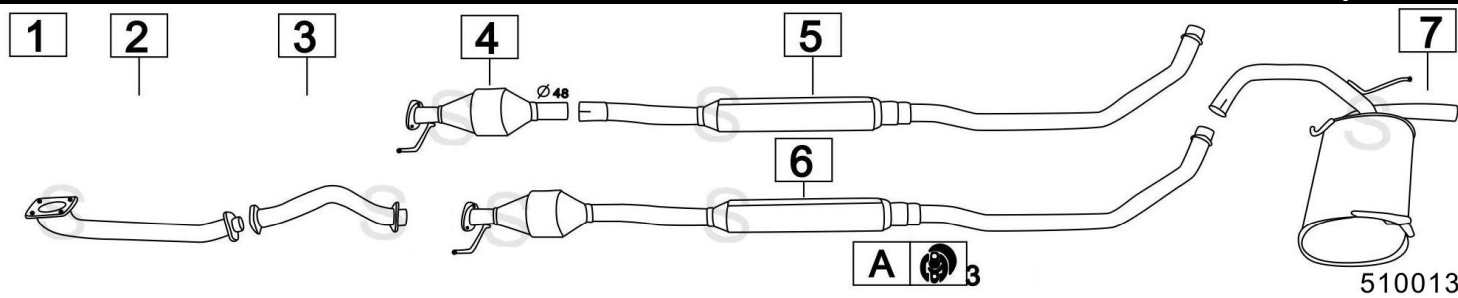

SUZUKI SX4 1600 16V 1586cc 79KW 6/06-

	Codice	Descr.	O.E.	NOTE	Cod. Accessori
1	3211610	KAT		primo catalizzatore	A 2333922
2	3211630	T C	71742185		B
3	3211603	T A	71742186		C
4	3211616	KAT	71747381		D
5	3211606	M C	71747381		E
6	3211619	KAT	71747381		F
7	3211637	M P	71743881		G