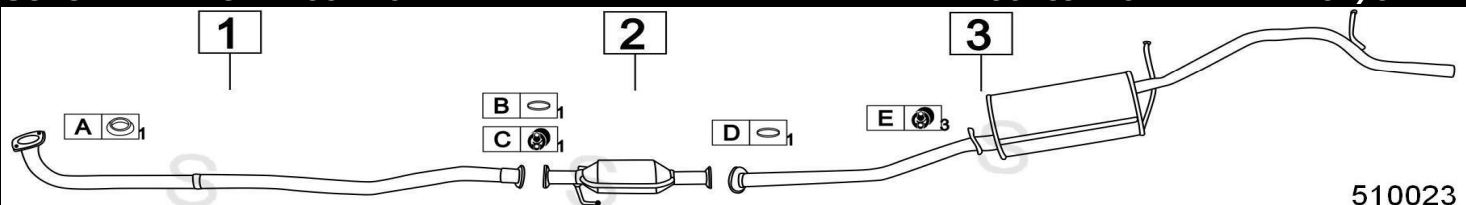

SUZUKI ALTO 1100 16V 1061cc 46KW 01/01-

510023

	Codice	Descr.	O.E.	NOTE	Cod. Accessori
1	7732100	T C	14190M79GA0		A 2761945
2	7732116	KAT	1425079GA0		BD 2791943
3	7732107	M P	14300M79GA0		CE 2713903