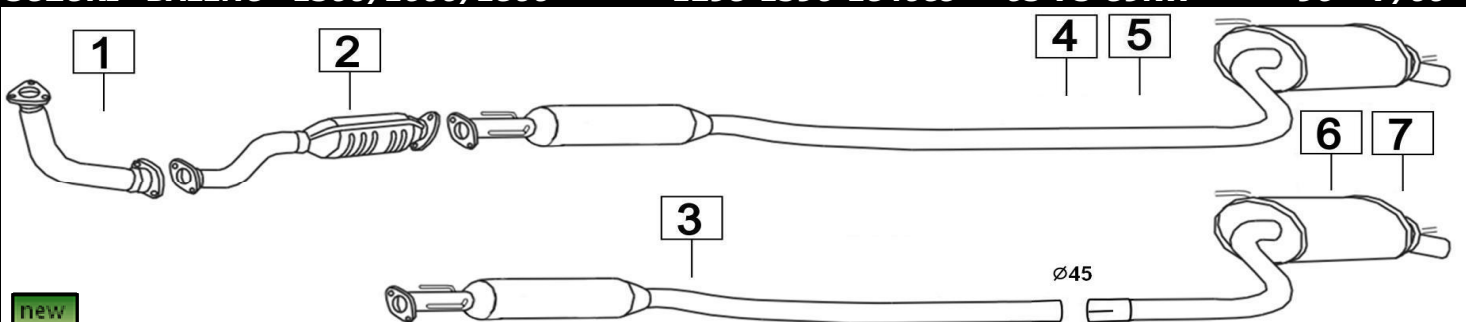

SUZUKI ALTO 1100 16V 1061cc 46KW 01/01-

510023

	Codice	Descr.	O.E.	NOTE	Cod. Accessori
1	7732100	T C	14190M79GA0		A 2761945
2	7732116	KAT	1425079GA0		BD 2791943
3	7732107	M P	14300M79GA0		CE 2713903

SUZUKI BALENO 1300/1600/1800 1298-1590-1840cc 63-73-89KW 96- 7/00