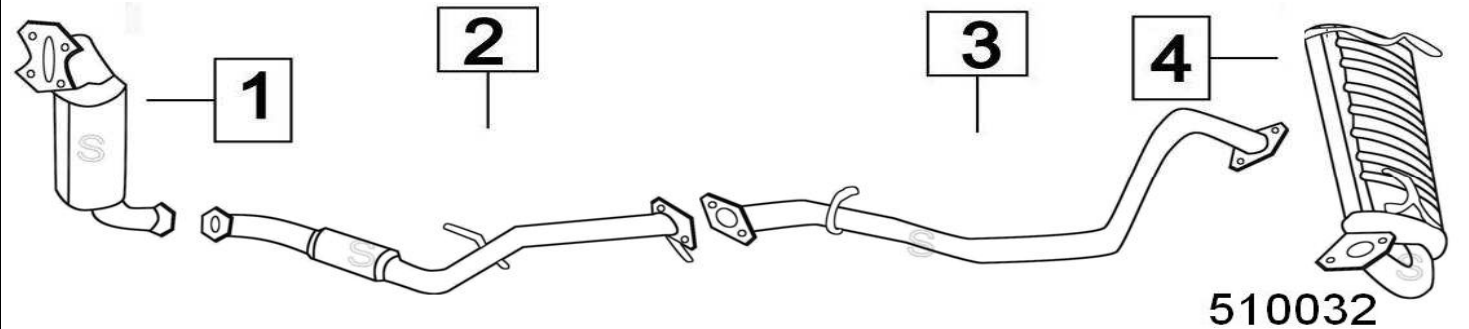

Codice	Descr.	O.E.	NOTE	Cod. Accessori
1	7713512	KAT	1419084A50		A
2	7713505	T A	1425084A50		B
3	7713504	T I	1426084A00		C
4	7713507	M P	1430084A01 - 1430084A02		D

SUZUKI LIANA 1300 / 1600 16V 1328-1586cc 66-78KW 6/01-