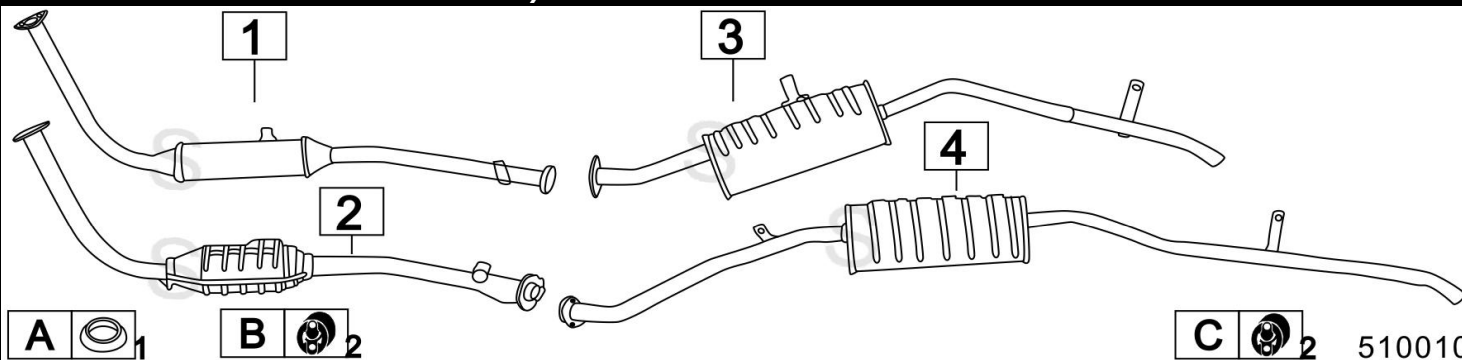

SUZUKI SJ 413 1300 SAMURAI / SANTANA 1324cc 47KW 84- 92

	Codice	Descr.	O.E.	NOTE	Cod. Accessori
1	7718802	M A	1415083002-14150A83002		A 2761945
2	7718812	KAT	1410083824		B 2333922
3	7718807	M P	1430083011	per passo corto - SWB	C 2333922
4	7718837	M P	1430083411	per passo lungo - LWB	D