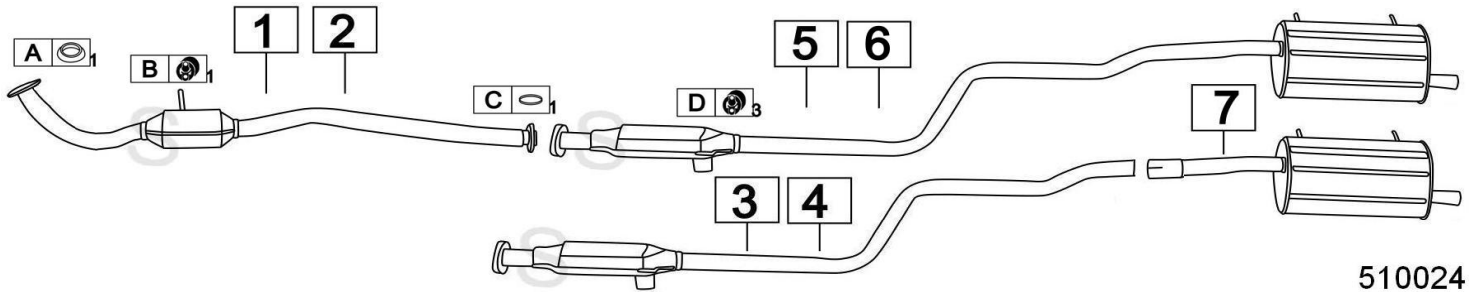

SUZUKI SWIFT 1000 Mot: G10A 993cc 39KW 89-

510024

	Codice	Descr.	O.E.	NOTE	Cod. Accessori
1	7726312	KAT	1419080EC0		A 2761945
2	7736112	KAT	1419060E00	dal 12/2000	B 2333922
3	7726336	M C		Solo centrale per 3 porte	C 2791943
4	7726306	M C		Solo centrale per 5 porte	D 2333922
5	7726309	G M	1430063E10	per 3 porte	E
6	7726339	G M	1430065E30	per 5 porte	F
7	7726307	M P		per modifica	G